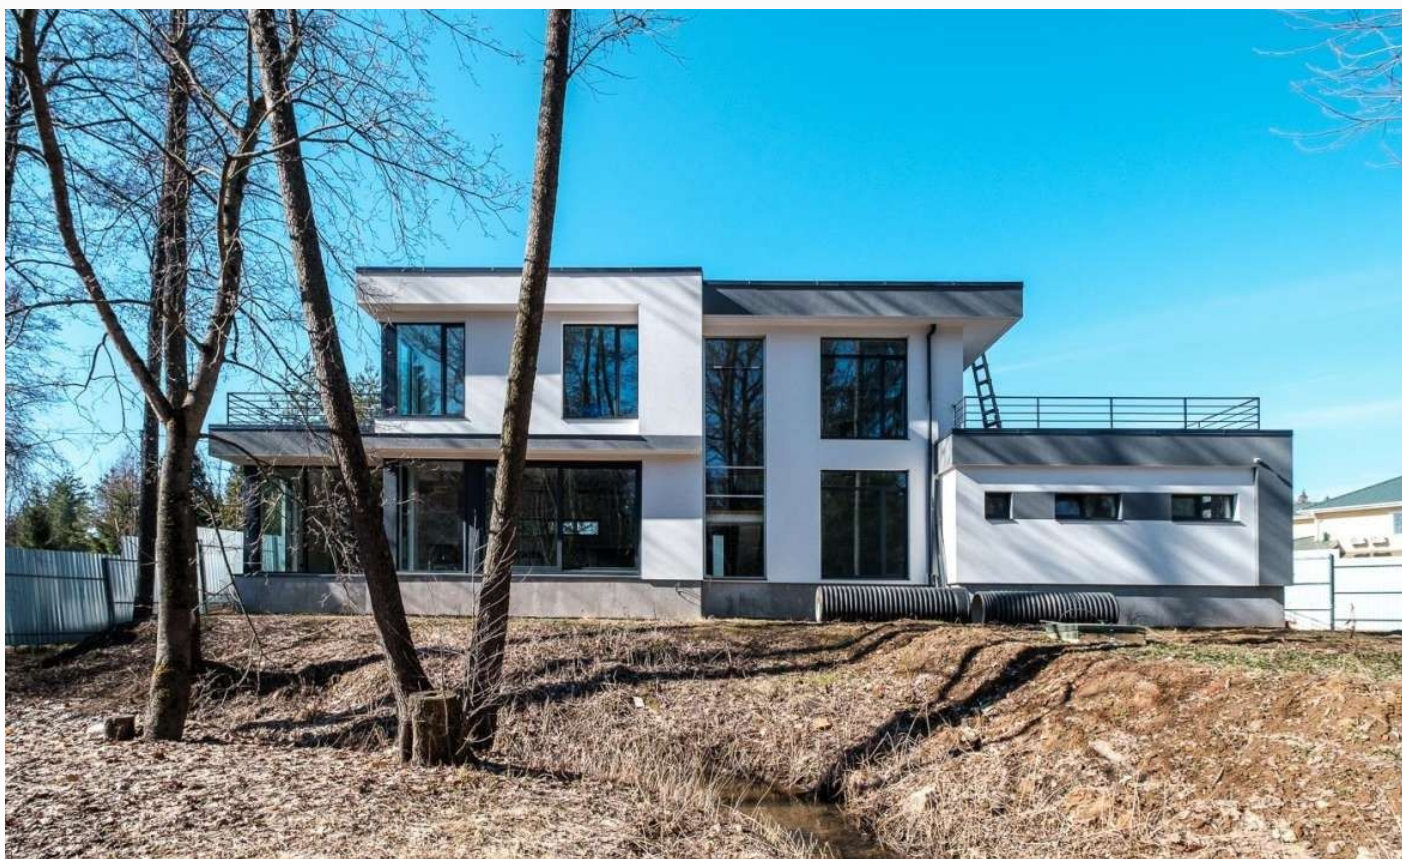

ПРОДАЖА ДОМ 350 М² НА УЧАСТКЕ 20 СОТ. В СНТ КОЛОС-1

20 СОТ.

Площадь участка

350 М²

Площадь дома

21 КМ

Расстояние от МКАД

ID 12543

 Минское шоссе

 350 м²

 20 сот.

 ИЖС

 2

 под ключ

 4

 магистральный

 да

 центральное

 центральная

Этаж 1: просторная кухня, гостиная, кабинет (гостевая спальня),

Этаж 2: три спальни с террасами

Дополнительные строения: гараж м\м, помещение для персонала

ПРОДАЖА ДОМ 350 М² НА УЧАСТКЕ 20 СОТ. В СНТ КОЛОС-1

Новый барнхаус в СНТ-Колос. Дом новый, никто не жил. Два участка по 1000м² пересекает ручей. Есть комната для персонала (няни) - с отдельным входом в дом. Второй участок (через ручей) предполагался как прогулочная территория, можно возвести беседку, баню и т.д. Поселок обжитой, рядом Премьерский лицей, школа 2057, есть автобусы до Москвы, до Д4 (ст. Крекшино), поликлиника.