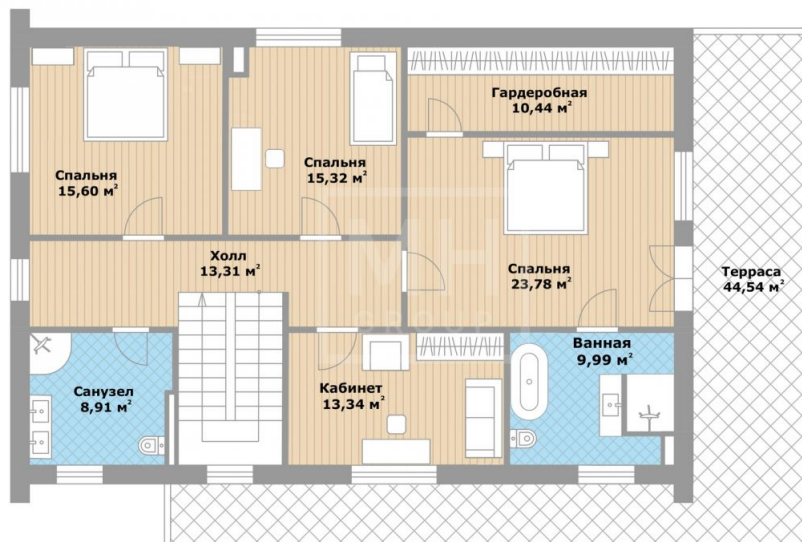

Планировки

1 ЭТАЖ

2 ЭТАЖ