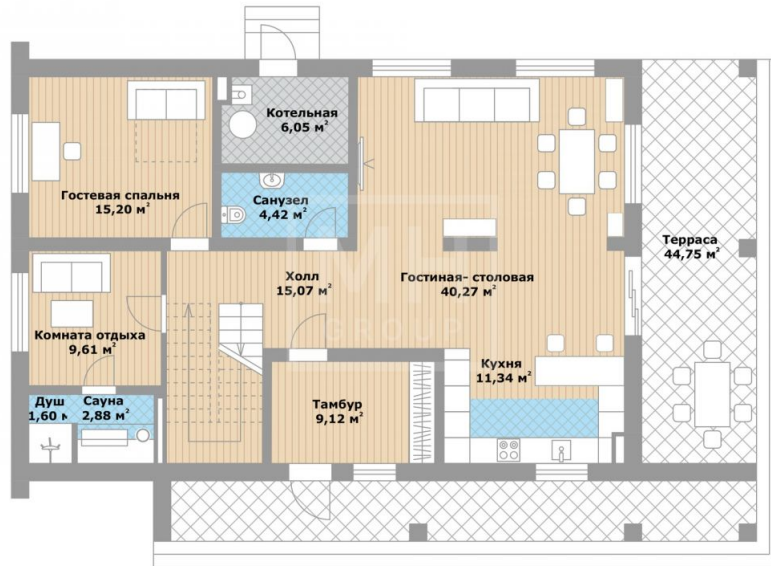

 магистральный

 да

 центральное

 центральная

---

**Этаж 1:** холл, прихожая, гостиная-столовая, кухня, терраса, сауна с душевой, комната отдыха, гостевая спальня, гостевой, котельная.

**Этаж 2:** холл, мастер-спальня с ванной комнатой, гардеробной и выходом на балкон, две спальни с общей ванной комнатой, кабинет

## ПРОДАЖА ДОМ 334 М<sup>2</sup> НА УЧАСТКЕ 12 СОТ. В ЗЕЛЕНАЯ РОЩА

Просторный полностью кирпичный дом площадью 334 кв.м на зеленом участке 12 соток в развитой локации. Дом полностью готов к проживанию, светлый интерьер, функциональная планировка, отделка натуральными материалами, мастер-спальня с выходом на большой балкон, защищенная от осадков и ветров терраса под навесом. На участке ландшафтный дизайн с дорогими хвойниками, плодоносящим садом, автополивом и мощным дренажом, зона отдыха с лежаками, ландшафтный дизайн, парковка на 5 м/м с подготовленным фундаментом под навес. Возможна покупка соседнего участка 8 соток с домом 100 кв.м, дополнительная информация по запросу

# Планировки

## 1 ЭТАЖ