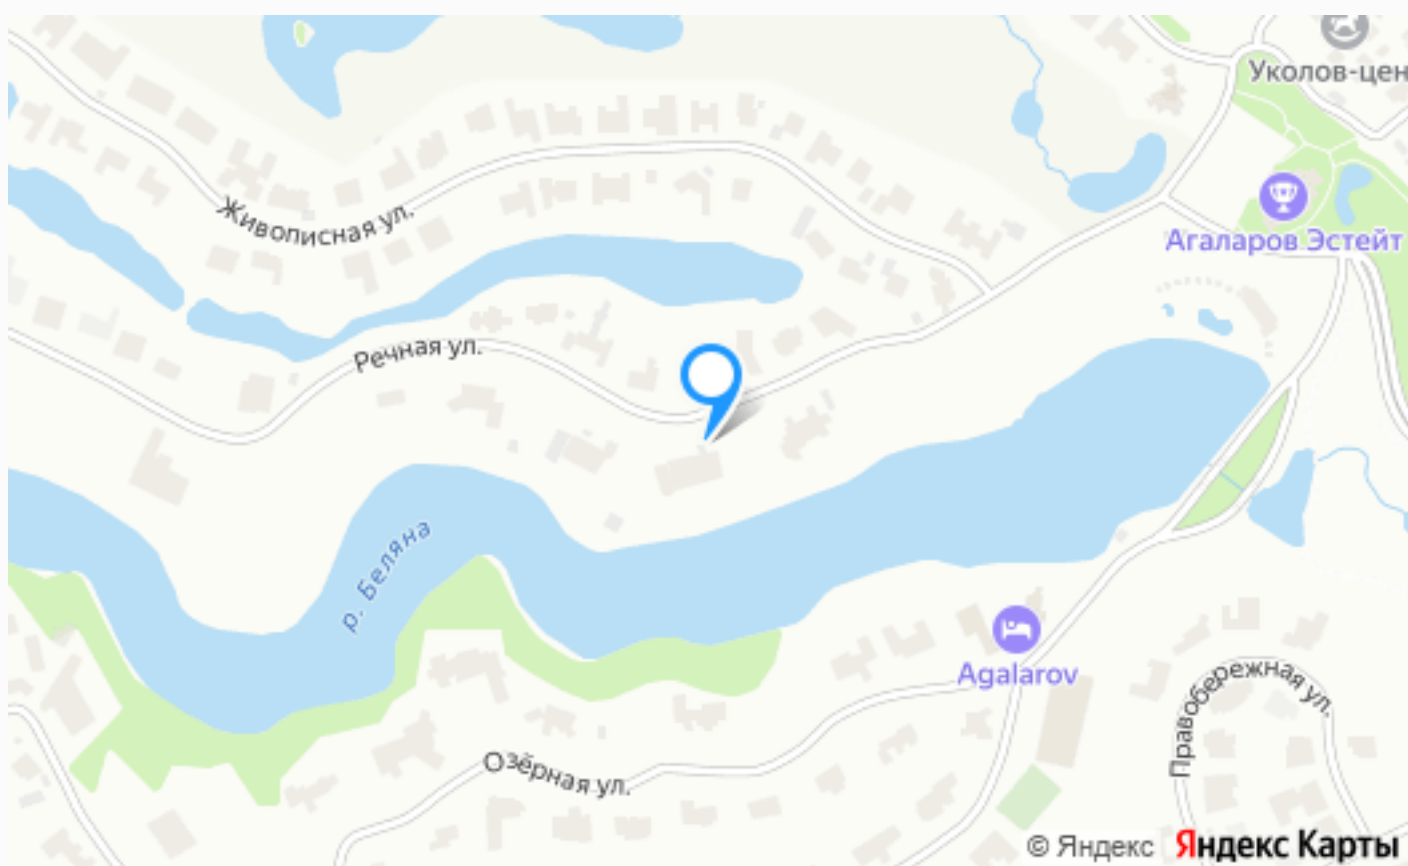

Расположение

Захарово,