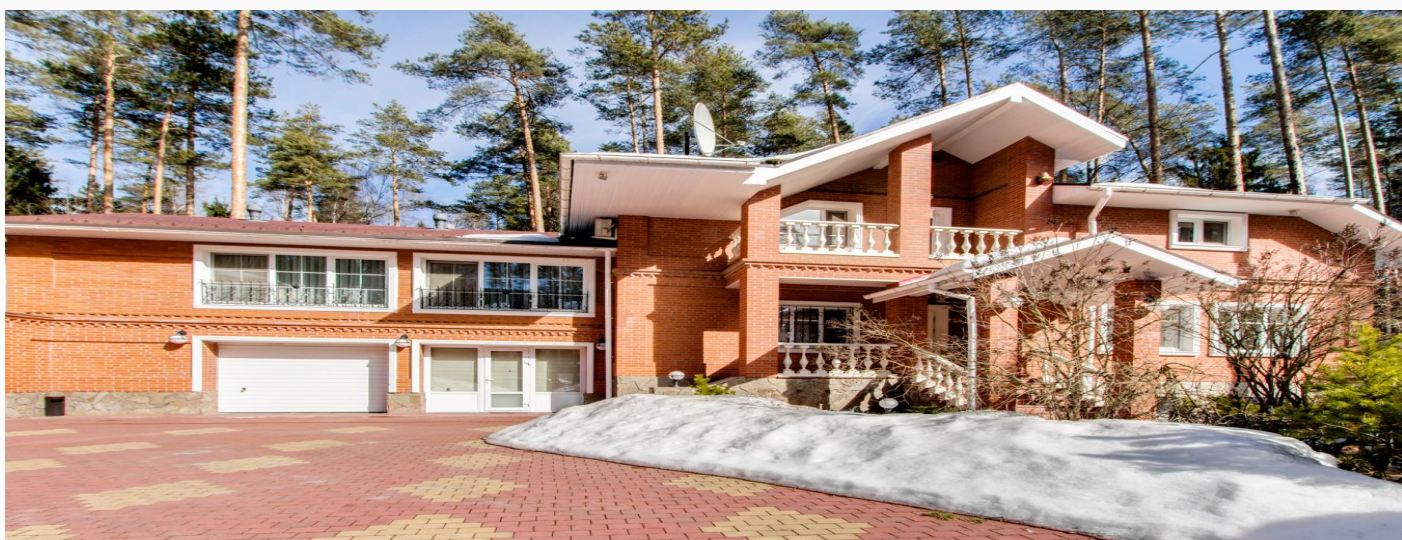

## ПРЕКРАСНЫЙ ЛЕСНОЙ УЧАСТОК В ПОСЕЛКЕ НОВАЯ ДЕРЕВНЯ

**50 сот.**

Площадь участка

**18 км**

Расстояние от МКАД

ID 12591

 1-ое Успенское шоссе

 50 сот.

## ПРЕКРАСНЫЙ ЛЕСНОЙ УЧАСТОК В ПОСЕЛКЕ НОВАЯ ДЕРЕВНЯ

Прекрасный лесной участок с вековыми соснами в ПЖСК Новая деревня на Рублево-Успенском шоссе. Все центральные коммуникации. 2 строения под ремонт, снос или реконструкцию. Участок правильной формы. Все соседи построены. Моментальный выезд на платную трассу.

## ПЖСК Новая деревня

До коттеджного поселка с необычным названием "Новая деревня" можно очень просто добраться по Можайскому или же Рублево-Успенскому шоссе. Данный комплекс совершенно удачно расположился всего в 15 километрах от Московской кольцевой дороги и занял по-настоящему красивое место рядом с поселком Юдино. Мало кому известная деревня стала отличным местом для постройки нового коттеджного поселка благодаря своему уникальному расположению. Буквально бескрайние поля, сосны, подпирающие небо, а также живописный лес - все это создает невероятно удачный русский ландшафт, который можно встретить только в таких местах. Больше двадцати участков размером до 22 соток, часть из которых покрыта сосновым бором, могут стать удачным выбором для места жительства вас и вашей семьи. Хорошая архитектура, удачно вписанные в местность строения, а также хорошая транспортная доступность и подъезды к домам. Помимо этого в поселке есть все для комфортной жизни: действует своя система центральной коммуникации, имеется канализация, в дома проведен газ, телефон и широкополосный интернет. Что же касается охраны территории, то тут все на должном уровне. Есть не только система видеонаблюдения, но и круглосуточная охрана. Совсем рядом с поселком расположился реабилитационный центр Минздрава РФ, а также железнодорожная станция Перхушково, для тех, кто предпочитает поездки на общественном транспорте.