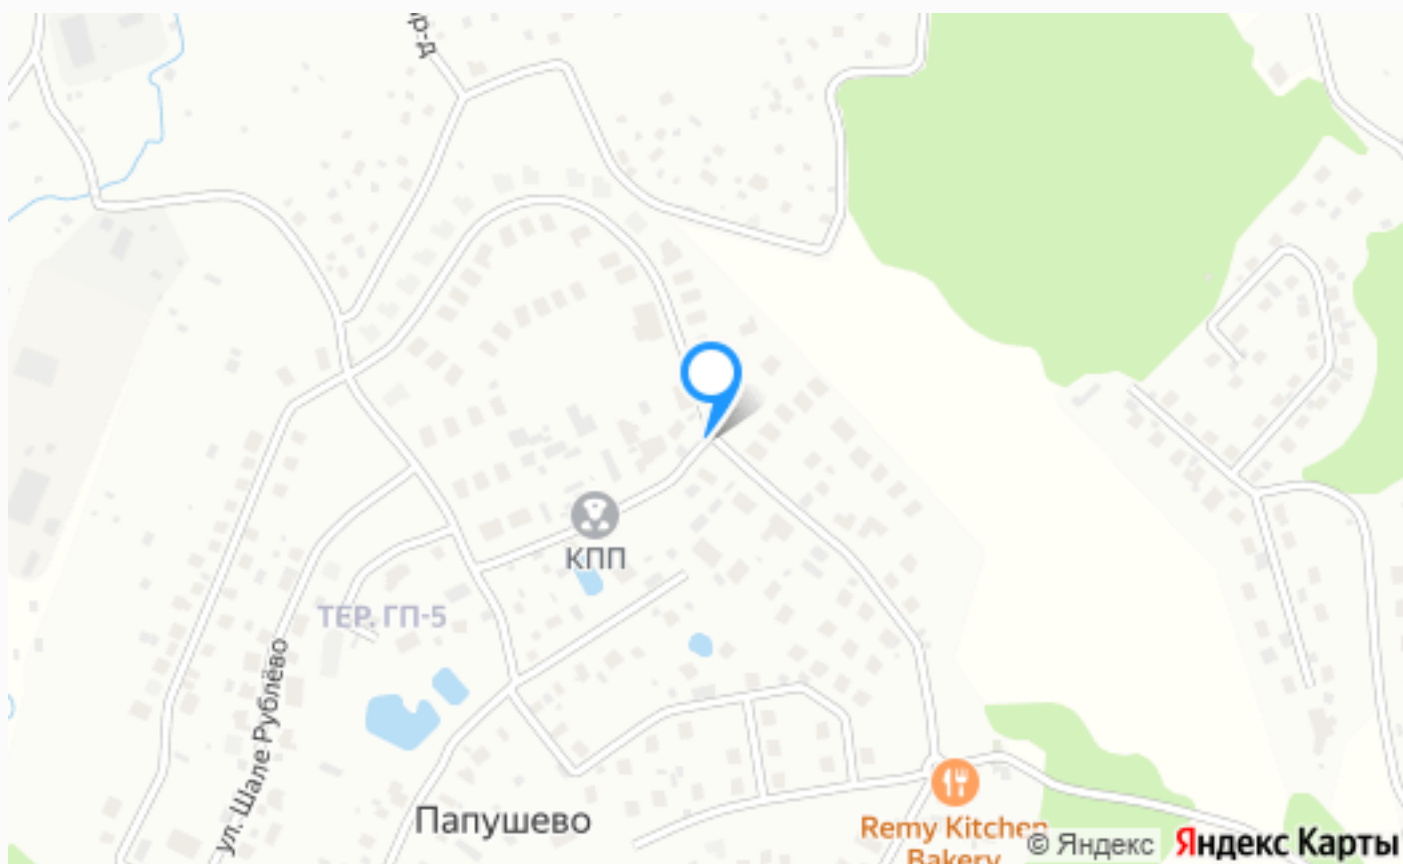

Расположение

Папушево,