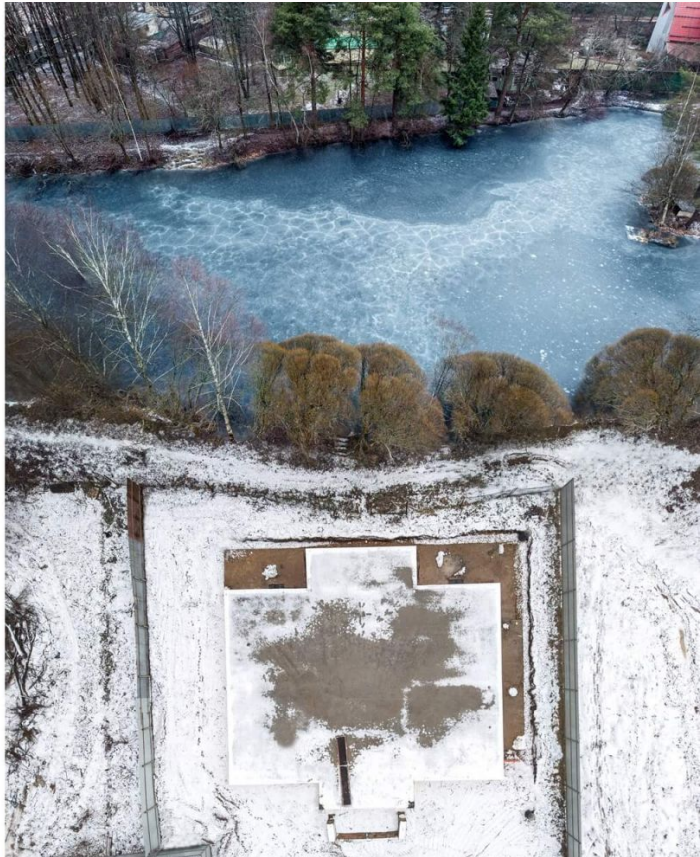

УЧАСТОК НА БЕРЕГУ ОЗЕРА У ЛЕСА

10 сот.

Площадь участка

9 км

Расстояние от МКАД

ID 12669

 Рублёво-Успенское  10 сот.
шоссе

 ИЖС

 магистральный

 да

 центральное

 центральная

УЧАСТОК НА БЕРЕГУ ОЗЕРА У ЛЕСА

Ровный участок прямоугольной формы 10 соток на берегу озера с живописным видом на гладь воды и собственным выходом к прогулочной зоне. Расположен в камерном поселке "Усадьба Подушкинского лесопарка" в 11 км от МКАД по Рублево-Успенскому шоссе. Есть проект дома в классическом стиле площадью 361 кв.м, залит фундамент под первый этаж 183 кв.м (без учета террас 92 кв.м). Планировка дома по проекту предусматривает 3 просторные спальни (каждая - со своей ванной и гардеробной), кухню-столовую, двухзонную гостиную с камином и выходом на террасу, прихожую с гардеробной гостевой с/у, постирочную, котельную.

Расположение

Подушкино,

Усадьба Подушкинского лесопарка

Коттеджный поселок "Усадьба Подушкинского лесопарка" находится в 7 км от МКАД, в экологически чистом и живописном районе Подмосковья. Поселок идеально сочетает близость к Москве и уединение в лесной зоне, обеспечивая комфорт и спокойствие для своих жителей. На территории коттеджного поселка есть собственное природное озеро, а из поселка есть выход в парк отдыха им. Лазутиной, площадь которого составляет более 100 гектар. Добраться сюда из центра Москвы можно по скоростной платной дороге – время в пути от Москва-сити составит не более 15 минут. "Усадьба Подушкинского лесопарка" — это идеальный выбор для тех, кто ищет гармонию с природой и комфортную жизнь в экологически чистом районе Подмосковья, не отказываясь от удобства и близости к столице.

О месте

9 км от
МКАД

Охрана

ЭТОТ УЧАСТОК ЖДЕТ ИМЕННО ВАС!

УЧАСТОК НА БЕРЕГУ ОЗЕРА У ЛЕСА

10 сот.

Площадь участка

9 км