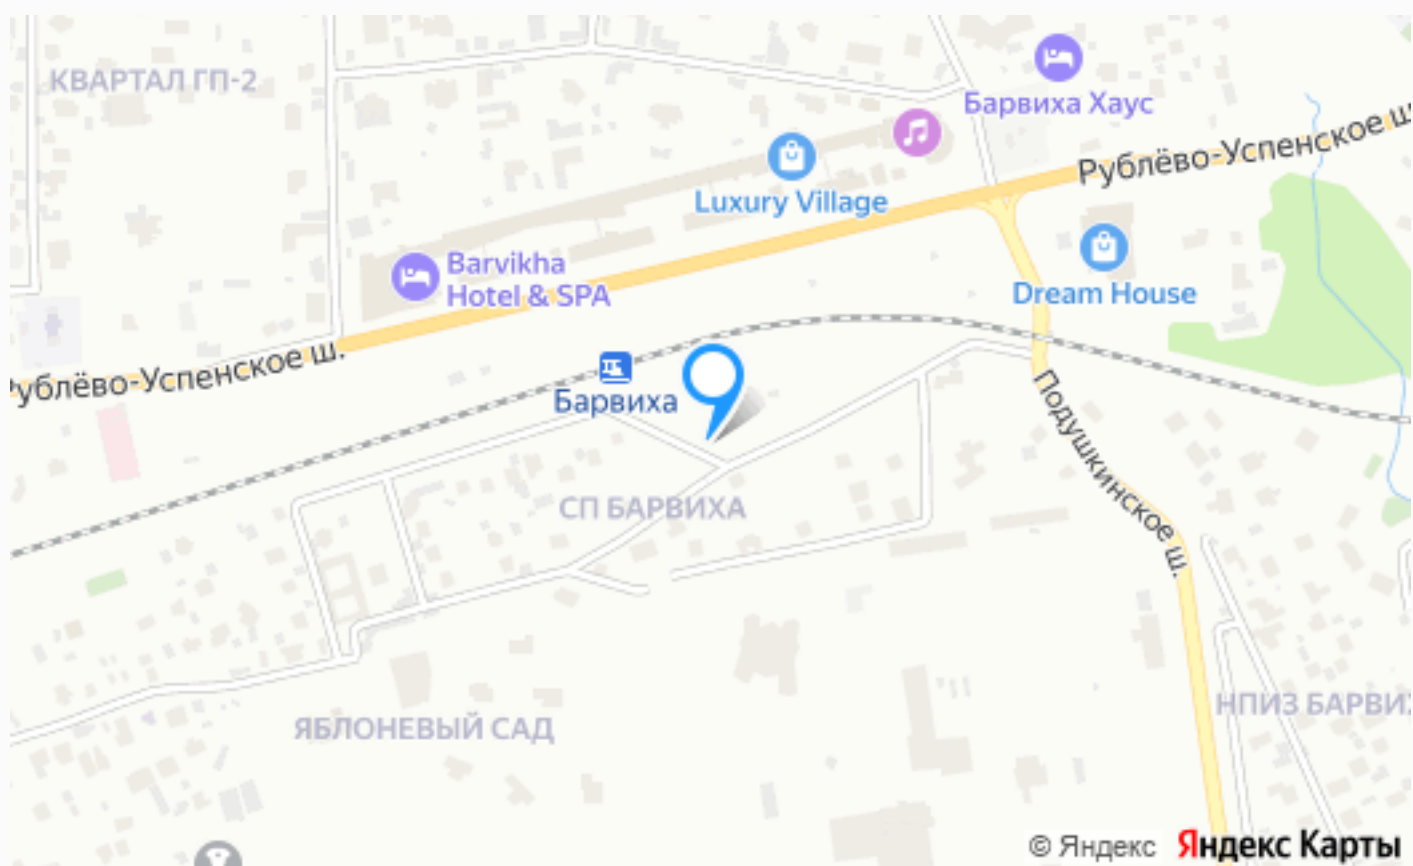

## ЗЕМЕЛЬНЫЙ УЧАСТОК В БАРВМХЕ

**15 сот.**

Площадь участка

**7 км**

Расстояние от МКАД

ID 12723

 Рублёво-Успенское  15 сот.  
шоссе

 ИЖС

 магистральный  да

 центральное

 центральная

---

## ЗЕМЕЛЬНЫЙ УЧАСТОК В БАРВИХЕ

Земельный участок с лесными деревьями правильной формы в СП Барвиха на Рублево-Успенском шоссе. На территории дом под ремонт/реконструкцию или снос. Все центральные коммуникации заведены. В шаговой доступности вся разнообразная инфраструктура сердца Рублево-Успенского шоссе.

## Расположение

Барвиха,