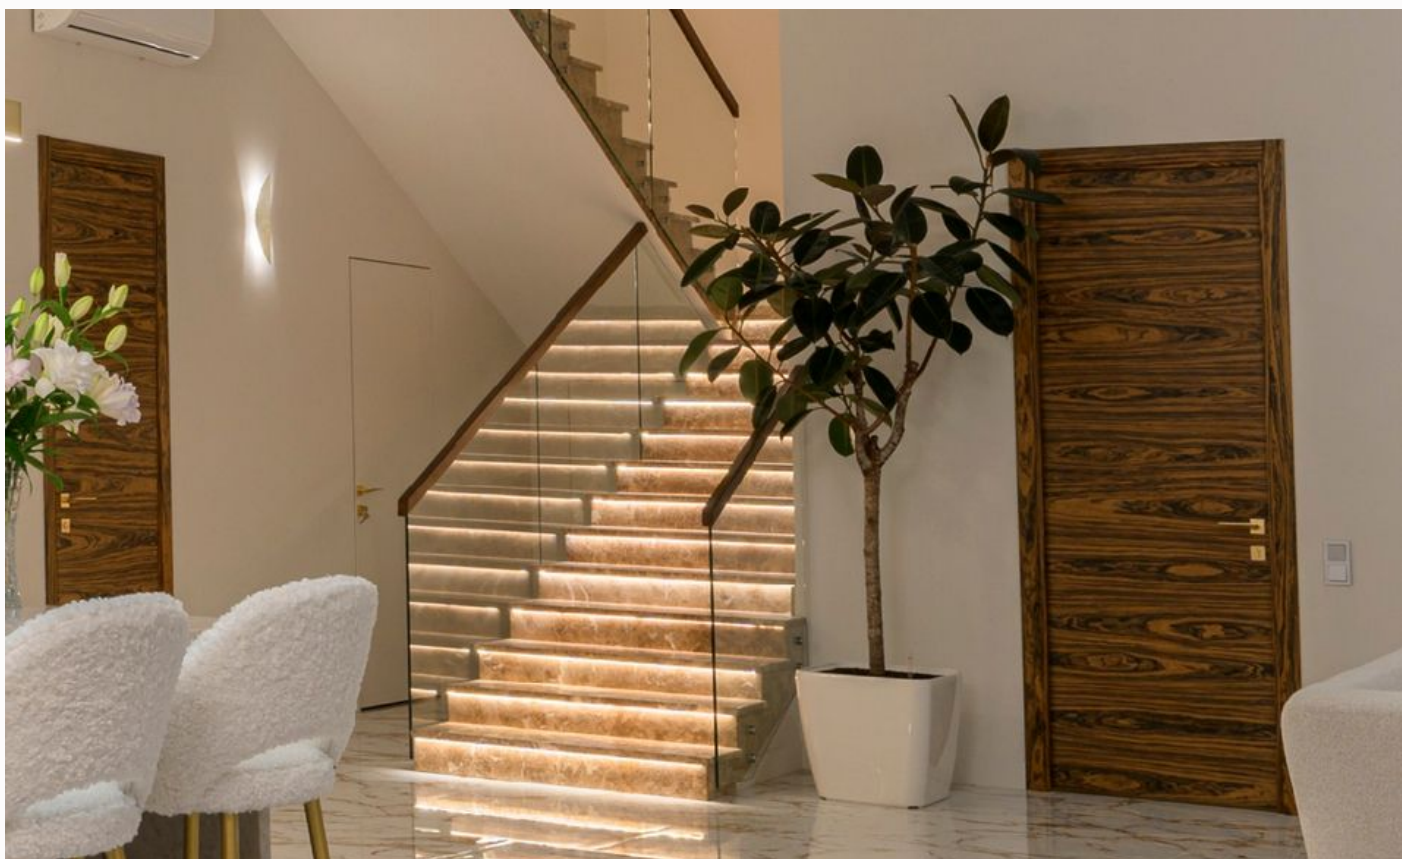

Дополнительные строения: гараж м\м, гостевой дом, барбекю

ДОМ «ПОД КЛЮЧ» С МЕБЕЛЬЮ В КП «ГОРКИ-6»/«ГЕНЕРАЛЬСКИЕ ДАЧИ»

Продается новый, современный дом под ключ, в коттеджном поселке «Горки-6», историческое место «Генеральские дачи», всего в 7 км от МКАД по Новорижскому шоссе. Фасад дома облицован натуральным камнем, цоколь из гранита. Въездная группа, терраса и дорожки вымощены из брусчатки. Дом полностью меблирован, отделка в доме выполнена с использованием высококачественных материалов - ценных пород дерева, шпона, натурального камня, мрамора, текстиль премиального качества, уровневое освещение, встроенная мебель индивидуального изготовления. Установлена система вентиляции с климат-контролем в каждом помещении. На участке располагается уютная беседка с зоной отдыха, а также отдельно стоящий гостевой дом с двумя спальнями и кухней.