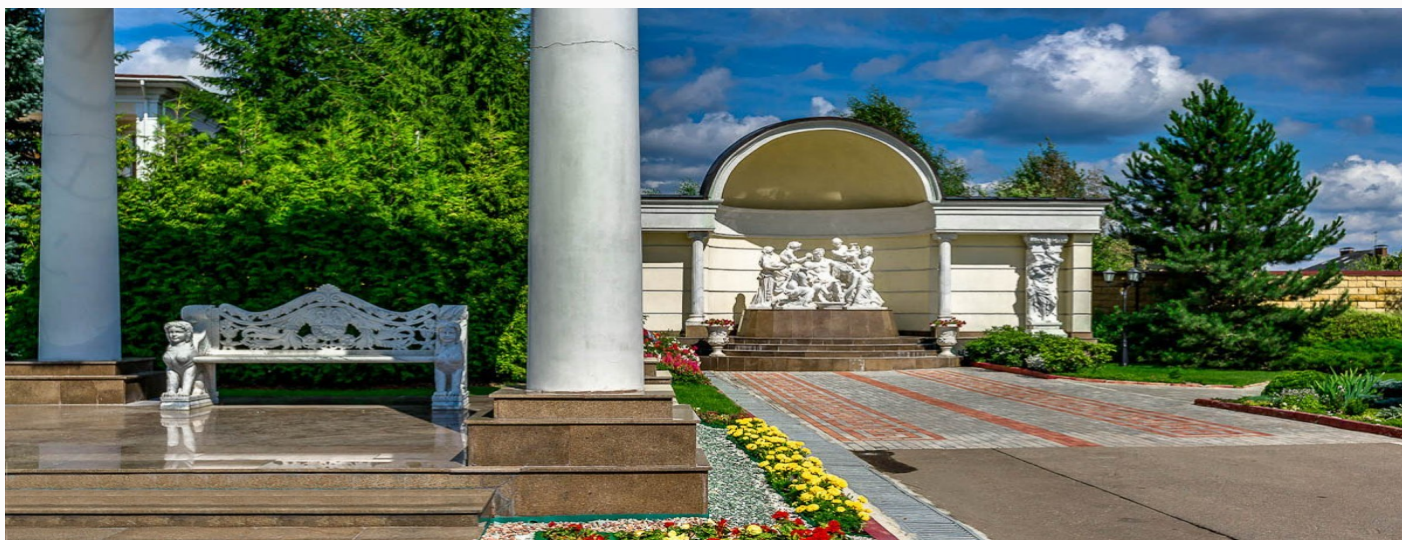

Расположение

Николо-Урюпино,

Новахово

Коттеджный поселок «Новахово» занимает территорию 27 Га и расположен всего в 9 км от МКАД по Новорижскому шоссе, в стародачном месте с отличной экологией. Рядом с посёлком находится природный пруд, который облюбовали утки и лебеди, в котором можно удить рыбу, на одном из его берегов находится памятник архитектуры - церковь Николая Чудотворца 17-го века. Также рядом с поселком находится много инфраструктурных объектов, таких как магазины, рестораны, муниципальная школа, спортивные комплексы, в транспортной доступности 5-15 минут на автомобиле находится Рига Молл, несколько школ и детских садов, как муниципальных, так и частных, в том числе лицей «Ковчег-21 век». При въезде в посёлок находится многофункциональный комплекс для всей семьи «Grand Wellness Club», с 8-ю бассейнами, спортивным залом, зоной SPA. В самом поселке отличная современная детская площадка, функциональная площадка для малышей, красивые прогулочные зоны с фонтанами. На территории поселка расположено 98 резиденций, преимущественно в классическом стиле. Посёлок строго охраняется ЧОП, предусмотрено 2 КПП для въезда, есть своя служба эксплуатации, которая существенно улучшает качество жизни. «Новахово» - это выбор взыскательных покупателей, которым важны семейные ценности, безопасность, комфорт и быстрая транспортная доступность в столицу