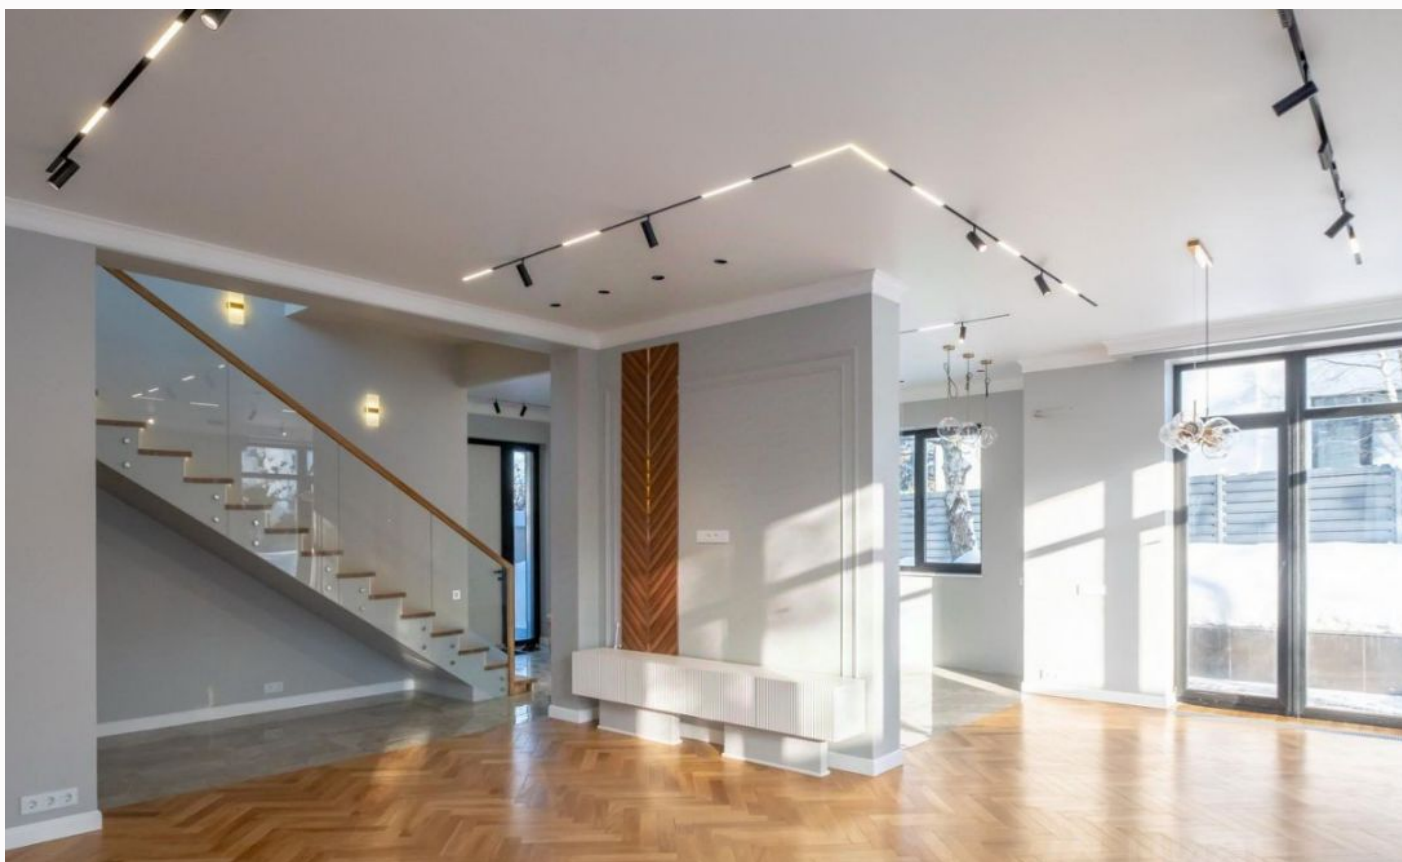

Этаж 1: Прихожая, гостиная-кухня-столовая с выходом на веранду, с/у, спальня/кабинет, гараж, котельная

Этаж 2: Мастер спальня с с/у и гардеробной, 2 спальни, 2 с/у

Дополнительные строения: гараж м\м, доп. строения