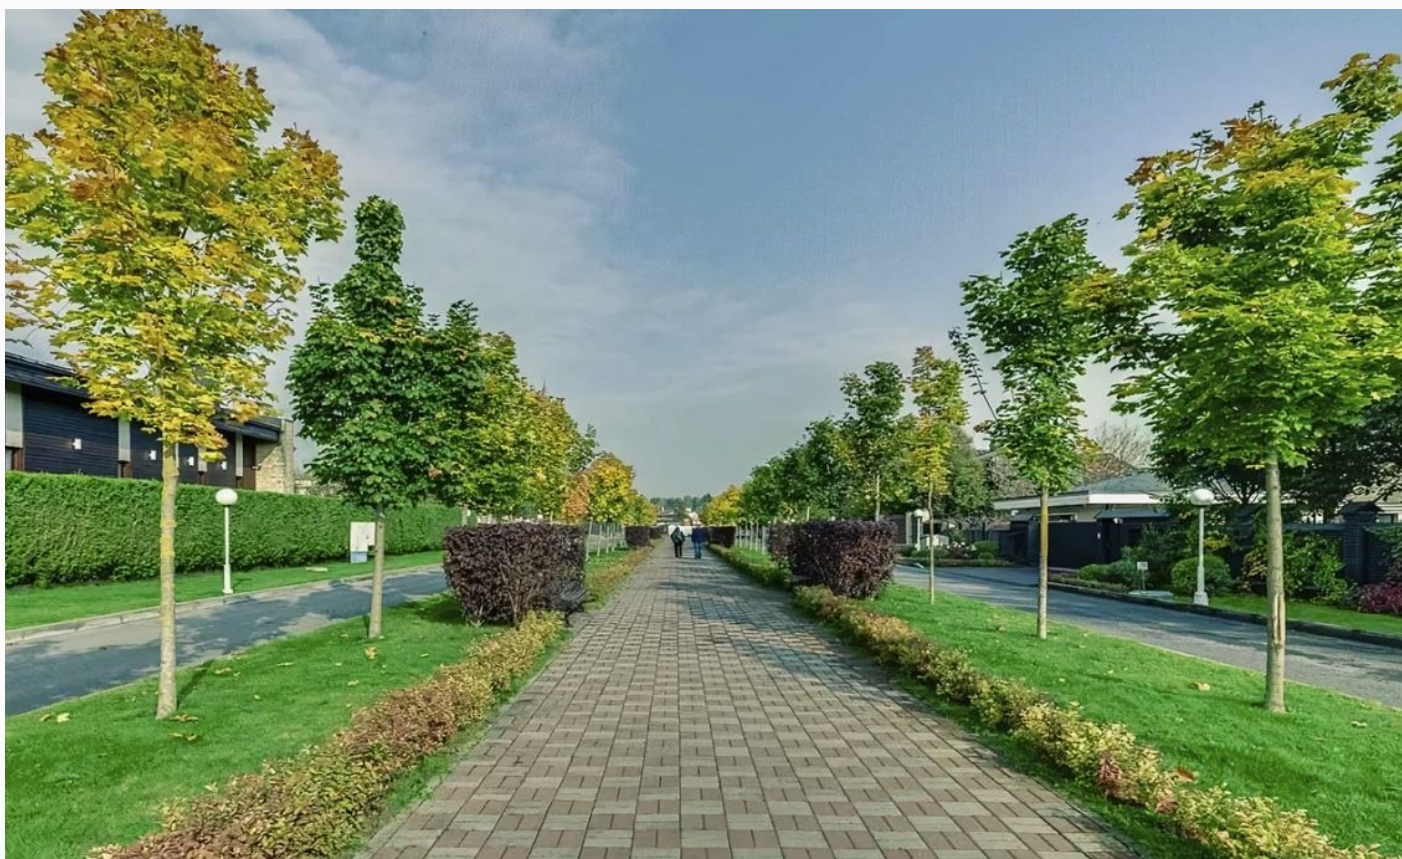

Новорижское шоссе 22.8 сот.

дачное
строительство

магистральный по границе

центральное

центральная