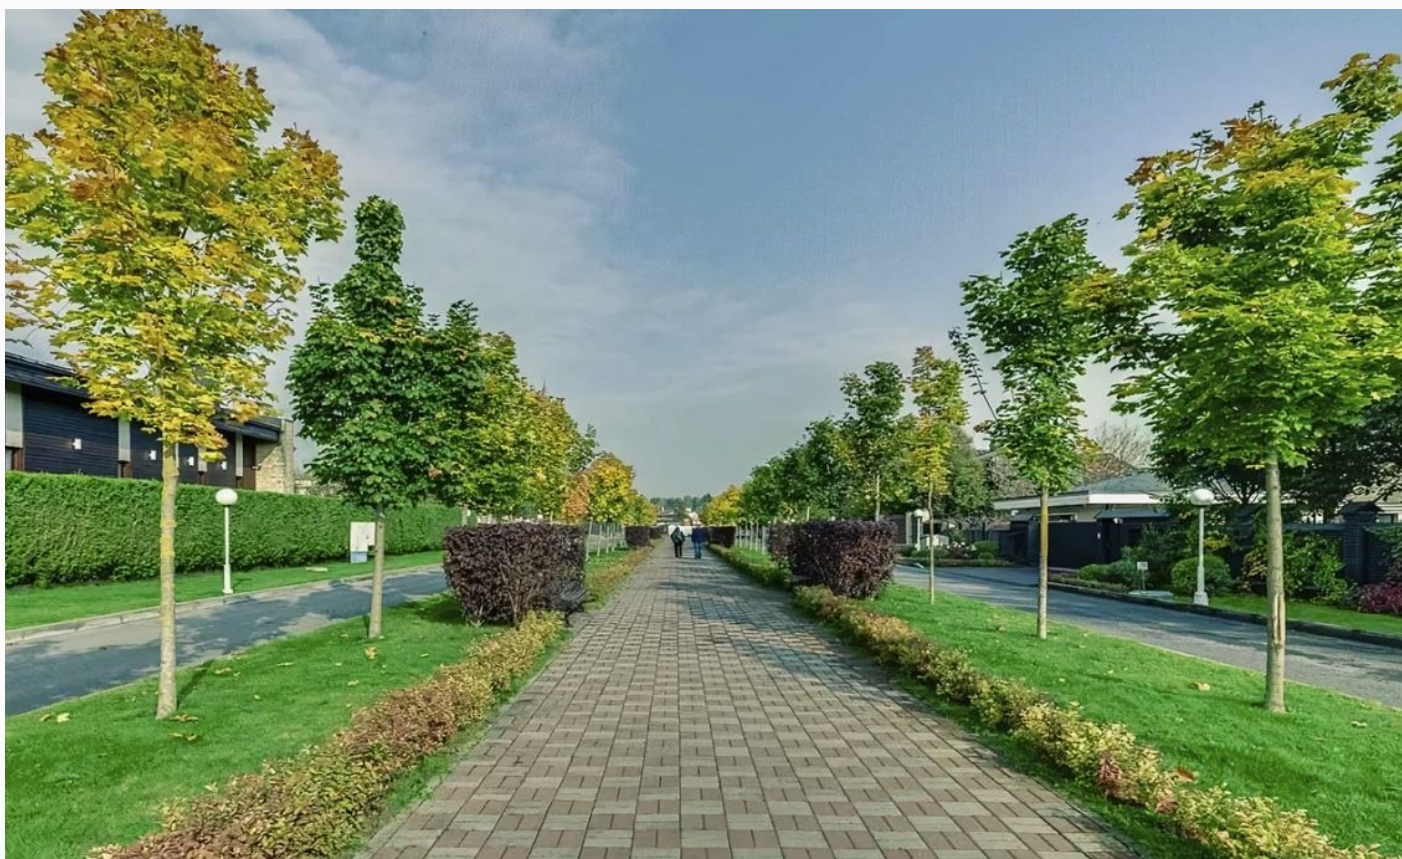

УЧАСТОК В КП ГРИНФИЛД

22.8 сот.

Площадь участка

23 км

Расстояние от МКАД

ID 12791

 Новорижское шоссе  22.8 сот.

 дачное
строительство

 магистральный  по границе

 центральное

 центральная

УЧАСТОК В КП ГРИНФИЛД

Прекрасный участок правильной формы в поселке Гринфилд на Новорижском шоссе. Участок без строений, все центральные коммуникации по границе.

Расположение

Писково,

Гринфилд

«Гринфилд» — элитный коттеджный посёлок, где благоустройству и архитектуре уделено особое внимание. Расположен посёлок в 25 км от МКАД по Новорижскому шоссе в Истринском районе (деревня Писково). Площадь посёлка 127 Га, включает в себя 262 объекта недвижимости, каждый из которых занимает площадь от 20 до 60 соток. Парк с озером и атмосферой элитного итальянского курорта Forte Dei Marmi. Чистейшее озеро с благоустроенной береговой линией — сердце посёлка. Купаться в чистом водоёме возле дома с комфортом европейского пляжного клуба — редкая возможность в ближнем Подмосковье, за которую так любят «Гринфилд». Рядом с озером расположен ресторан итальянской и русской кухни Villagio и площадка для пляжного волейбола. В посёлке есть открытый теннисный корт и SPA-центр. Для детей есть детская площадка, англо-французский детский сад, летняя школа, школа выходного дня. Каждый дом в «Гринфилде» — уникальный проект, над которым работали ведущие дизайнеры и архитекторы. «Гринфилд» — очень зелёный посёлок! Здесь царит атмосфера расслабления и комфорта: вдоль тенистых бульваров тянется живая изгородь, а за ней полоса деревьев. Вместе они создают живописное пространство для прогулок. Вокруг посёлка — развитая инфраструктура Новой Риги. Всего в нескольких минутах на машине: Коттеджный посёлок «Гринфилд» — создаёт ощущение европейского пригорода и в полной мере позволяет ощутить комфорт полноценной жизни в окружении природы.

О месте

23 км от
МКАД

Школы
и гимназии

Парки спорта
и отдыха

Детская
площадка

Охрана

ЭТОТ УЧАСТОК ЖДЕТ ИМЕННО ВАС!

УЧАСТОК В КП ГРИНФИЛД