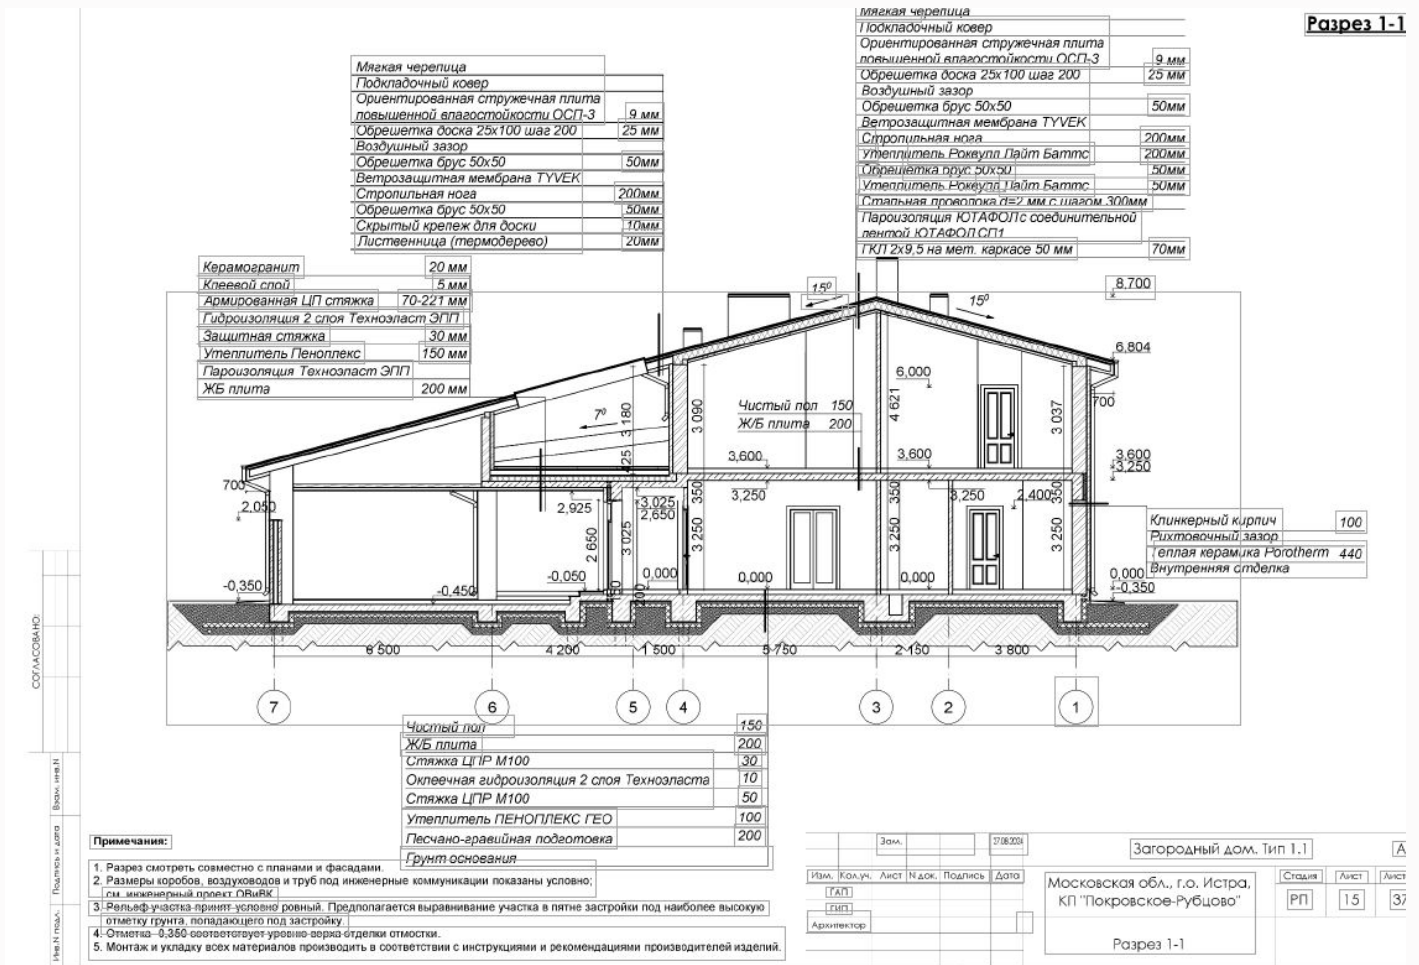

УЧАСТКИ НОВОЙ ОЧЕРЕДИ В ПРОЕКТЕ ПОКРОВСКОЕ РУБЦОВО.

26.34 сот.

Площадь участка

45 км

Расстояние от МКАД

ID 12843

ПЛАН Новой очереди

Новорижское шоссе  26.34 сот.

 ИЖС

 магистральный

 да

 центральное

 центральная

УЧАСТКИ НОВОЙ ОЧЕРЕДИ В ПРОЕКТЕ ПОКРОВСКОЕ РУБЦОВО.

Участки в обжитом поселке со своей инфраструктурой и современными коммуникациями - редкое предложение на престижном Новорижском направлении. «Покровское-Рубцово» - уникальный жилой поселок, утопающий в зелени, расположенный на территории старинной усадьбы 18 века, рассчитанный на 90 домовладений в единой архитектурной концепции. Это место для тех, кто ценит приватность, природную эстетику и высокий уровень загородной жизни. Формат поселка обеспечивает особую атмосферу уединения, тишины и достойного окружения, а также позволяет сохранить оптимальный баланс между приватностью загородной резиденции и удобной доступностью столицы. Территория поселка – 41 Га, из которых 7 Га – площадь парка. Центральные коммуникации по границам участков: газ, вода, канализация, электричество. Асфальтированная широкая дорога. Пешеходные дорожки из тротуарной плитки. Современные фонари вдоль дорог и прогулочных зон. В поселке особая инфраструктура – усадебный парк с липовой аллеей и рукотворным прудом, теннисный корт, детская площадка. В 10-ти минутах ходьбы от «Покровского-Рубцово» расположен 5-звездочный отель AMAKS «Новая Истра» с расширенной премиум-инфраструктурой: физкультурно-оздоровительным комплексом, ресторанами, кафе и барами, спа-комплексами и косметологическими услугами, детскими площадками и развлечениями. Возможно строительство дома под покупателя, в стилистике представленной на фотографиях, а так же со своими изменениями по фасадам.

Архитектурный план

1 этаж

2 этаж

Внешняя инфраструктура

В 10-ти минутах ходьбы от «Покровского-Рубцово» расположен 5-звездочный отель AMAKS «Новая Истра» с расширенной премиум-инфраструктурой

Расположение

Пионерский,

Площадь участка

45 км

Расстояние от МКАД

ID 12843