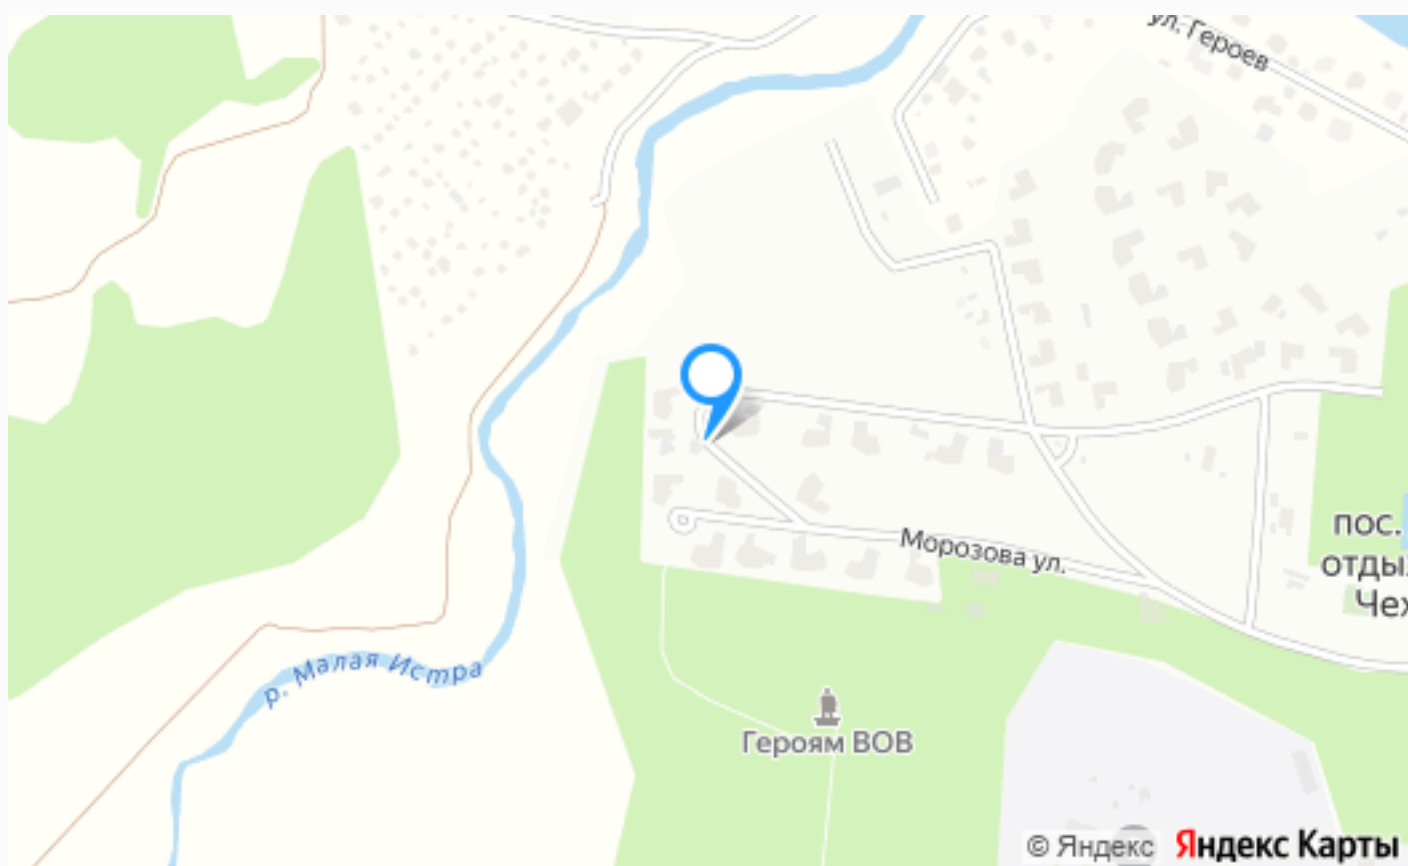

Архитектурный план

1 этаж

2 этаж

Внешняя инфраструктура

В 10-ти минутах ходьбы от «Покровского-Рубцово» расположен 5-звездочный отель AMAKS «Новая Истра» с расширенной премиум-инфраструктурой

Расположение

Пионерский,

Покровское-Рубцово

Покровское Рубцово - это прекрасное место для проведения досуга и отдыха вдали от городской суеты. Расположенный на берегу реки Малая Истра недалеко от поселка Пионерский, это место может стать отличным выбором для тех, кто ищет комфорт, уют и безопасность в своем жилье. Гуляя по самому поселку, можно заметить, что архитектура зданий сочетает в себе элементы классического загородного стиля и современности. Пейзажи гармонично сочетаются с окружающей природой, и невозможно не почувствовать ее красоту и величие. Среди мест, которые стоит посетить, можно выделить парк "Лесной" и парк "Истринский", где можно отлично провести время на свежем воздухе и насладиться красивыми пейзажами природы. Для любителей активного отдыха и спорта в Покровском Рубцово можно найти много интересных мест. К примеру, конно-спортивный клуб "Los Establos" и фитнес-клуб санаторий "Новая Истра" с отличным бассейном и целым спортивно-оздоровительным комплексом. Они будут интересны для всех, кто заботится о своем здоровье и физической форме. Если вы захотите порадовать себя или как-то изменить свой имидж, то рекомендуется посетить салоны красоты "BeautyLine" и "Истра Лайф". После такого насыщенного дня обязательно стоит посетить арт-кафе "Провинция" и уютный ресторан "Нильс". Здесь можно попробовать очень вкусную еду и отдохнуть в уютной атмосфере. Для Детей здесь есть несколько садов и школ а также свой зоопарк ZOOландия. А для тех кто ценит свое время недалеко расположен Хелипорт Истра. Всё это делает Покровское Рубцово одним из лучших мест для комфортного проживания в Подмоскowie. Если вы ищете идеальное место, чтобы воплотить все свои мечты, то – это идеальный выбор!