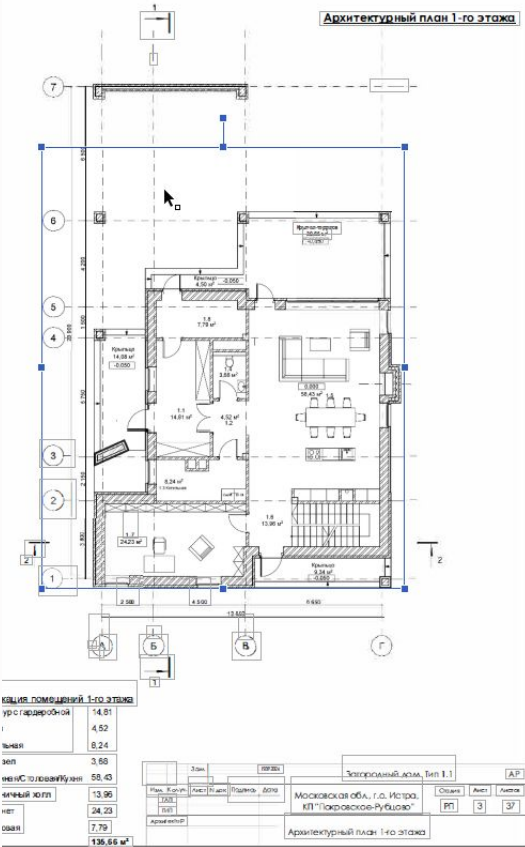

# ПЛАНЫ Новой очереди

📍 Новорижское шоссе  18,51 сот.

 ИЖС

 магистральный

 да

 центральное

 центральная

---

Архитектурный план

1 этаж

2 этаж

---