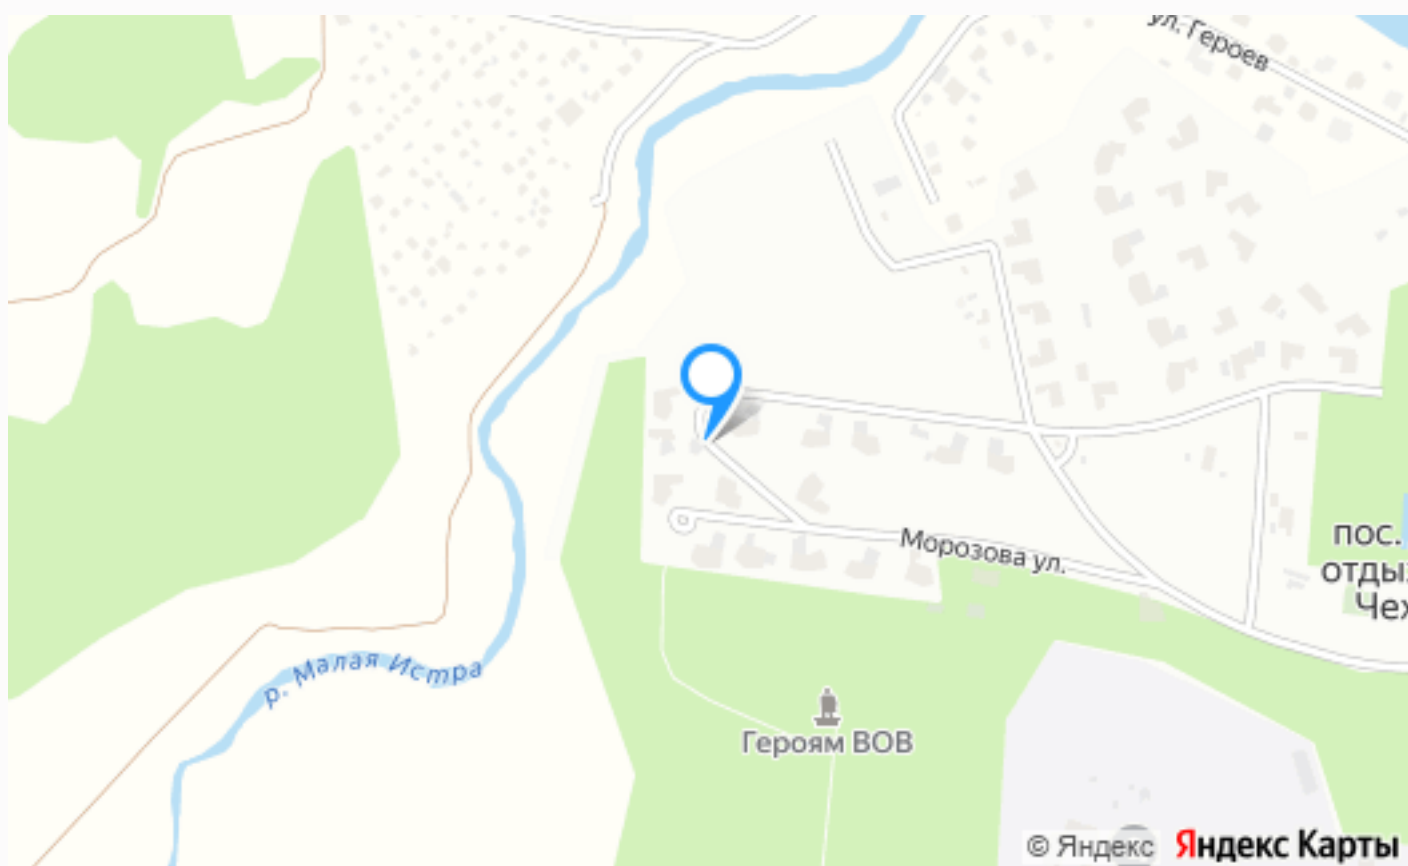

Расположение

Пионерский,