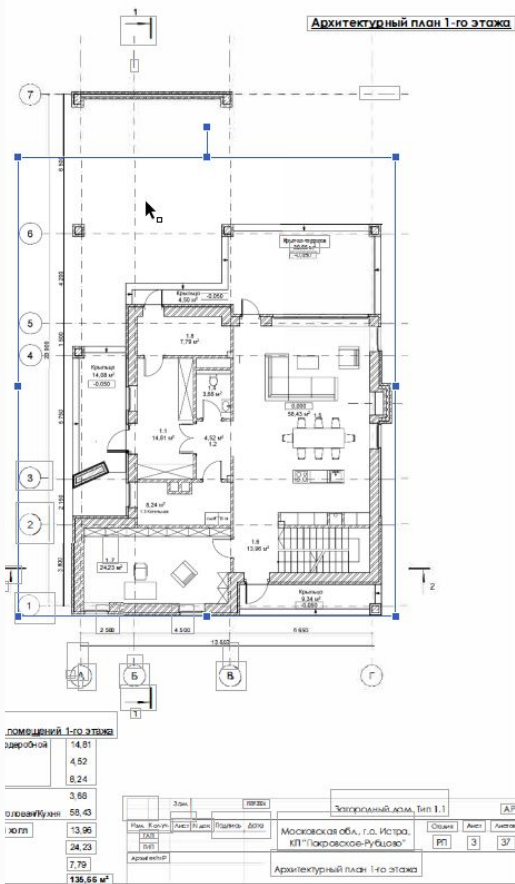

## УЧАСТКИ НОВОЙ ОЧЕРЕДИ В ПРОЕКТЕ ПОКРОВСКОЕ РУБЦОВО.

**18.51 сот.**

Площадь участка

**45 км**

Расстояние от МКАД

ID 12844

# ПЛАНЫ Новой очереди

Новорижское шоссе  18,51 сот.

 ИЖС

 магистральный

 да

 центральное

 центральная

---

Архитектурный план

1 этаж

2 этаж