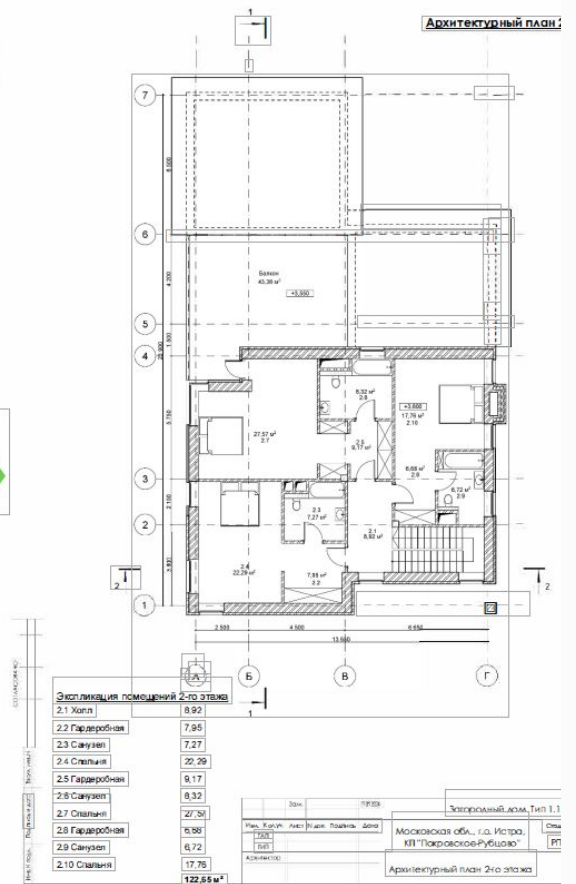

# ПЛАНЫ Новой очереди

Новорижское шоссе  18,51 сот.

 ИЖС

 магистральный

 да

 центральное

 центральная

---

Архитектурный план

1 этаж

2 этаж