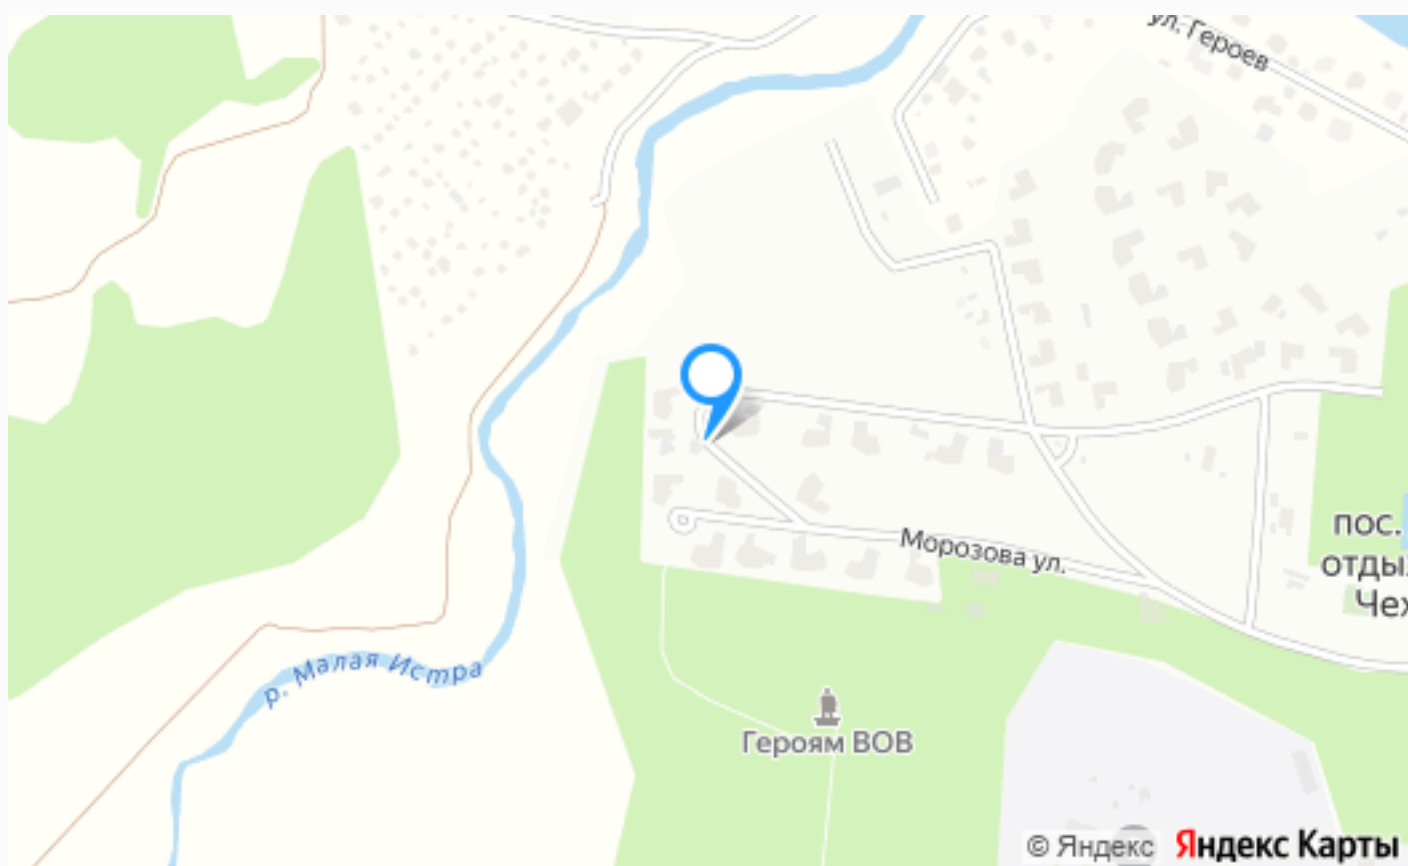

## Внешняя инфраструктура

В 10-ти минутах ходьбы от «Покровского-Рубцово» расположен 5-звездочный отель AMAKS «Новая Истра» с расширенной премиум-инфраструктурой

---

## Расположение

Пионерский,