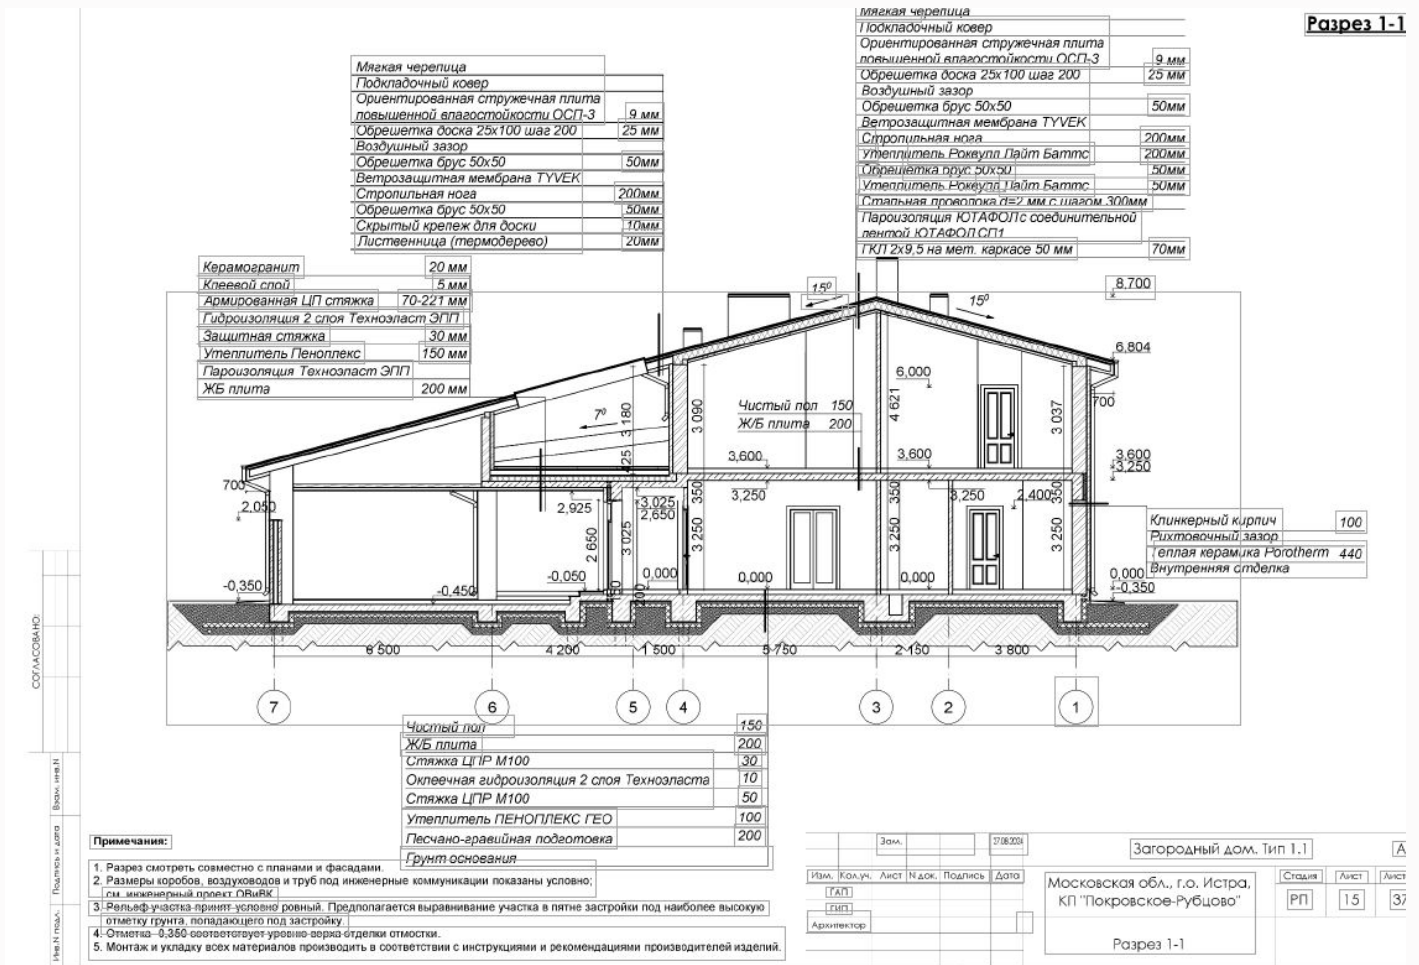

## УЧАСТКИ НОВОЙ ОЧЕРЕДИ В ПРОЕКТЕ ПОКРОВСКОЕ РУБЦОВО.

**18.51 сот.**

Площадь участка

**45 км**

Расстояние от МКАД

ID 12844

# ПЛАНЫ Новой очереди

Новорижское шоссе  18,51 сот.

 ИЖС

 магистральный

 да

 центральное

 центральная

---

## УЧАСТКИ НОВОЙ ОЧЕРЕДИ В ПРОЕКТЕ ПОКРОВСКОЕ РУБЦОВО.

Участки в обжитом поселке со своей инфраструктурой и современными коммуникациями - редкое предложение на престижном Новорижском направлении. «Покровское-Рубцово» - уникальный жилой поселок, утопающий в зелени, расположенный на территории старинной усадьбы 18 века, рассчитанный на 90 домовладений в единой архитектурной концепции. Это место для тех, кто ценит приватность, природную эстетику и высокий уровень загородной жизни. Формат поселка обеспечивает особую атмосферу уединения, тишины и достойного окружения, а также позволяет сохранить оптимальный баланс между приватностью загородной резиденции и удобной доступностью столицы. Территория поселка – 41 Га, из которых 7 Га – площадь парка. Центральные коммуникации по границам участков: газ, вода, канализация, электричество. Асфальтированная широкая дорога. Пешеходные дорожки из тротуарной плитки. Современные фонари вдоль дорог и прогулочных зон. В поселке особая инфраструктура – усадебный парк с липовой аллеей и рукотворным прудом, теннисный корт, детская площадка. В 10-ти минутах ходьбы от «Покровского-Рубцово» расположен 5-звездочный отель AMAKS «Новая Истра» с расширенной премиум-инфраструктурой: физкультурно-оздоровительным комплексом, ресторанами, кафе и барами, спа-комплексами и косметологическими услугами, детскими площадками и развлечениями. Возможно строительство дома под покупателя, в стилистике представленной на фотографиях, а так же со своими изменениями по фасадам.

Архитектурный план

1 этаж

2 этаж