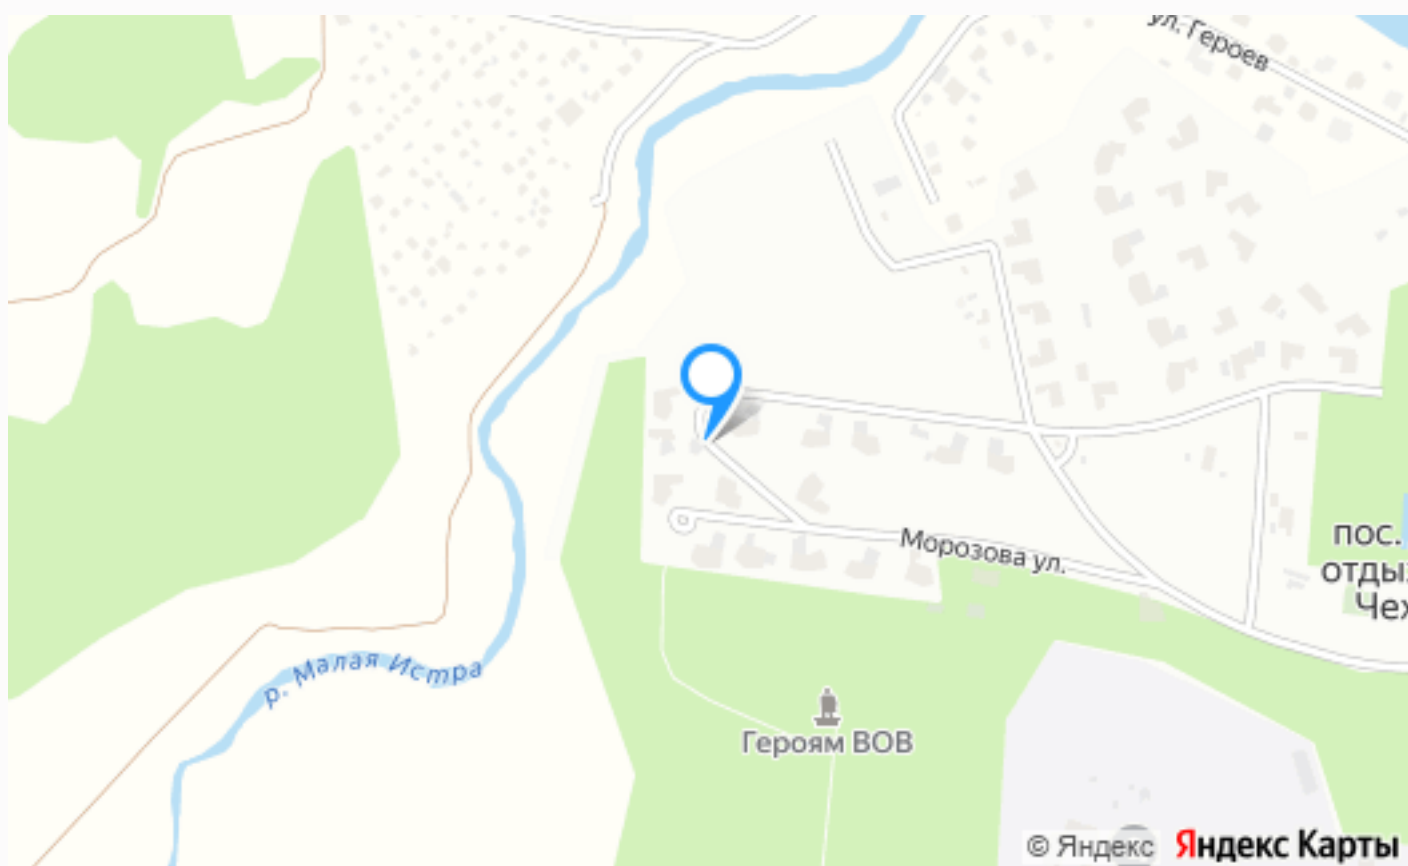

Архитектурный план

1 этаж

2 этаж

Расположение

Пионерский,

Покровское-Рубцово

Покровское Рубцово - это прекрасное место для проведения досуга и отдыха вдали от городской суеты. Расположенный на берегу реки Малая Истра недалеко от поселка Пионерский, это место может стать отличным выбором для тех, кто ищет комфорт, уют и безопасность в своем жилье. Гуляя по самому поселку, можно заметить, что архитектура зданий сочетает в

16.54 сот.

Площадь участка

45 км

Расстояние от МКАД

ID 12845