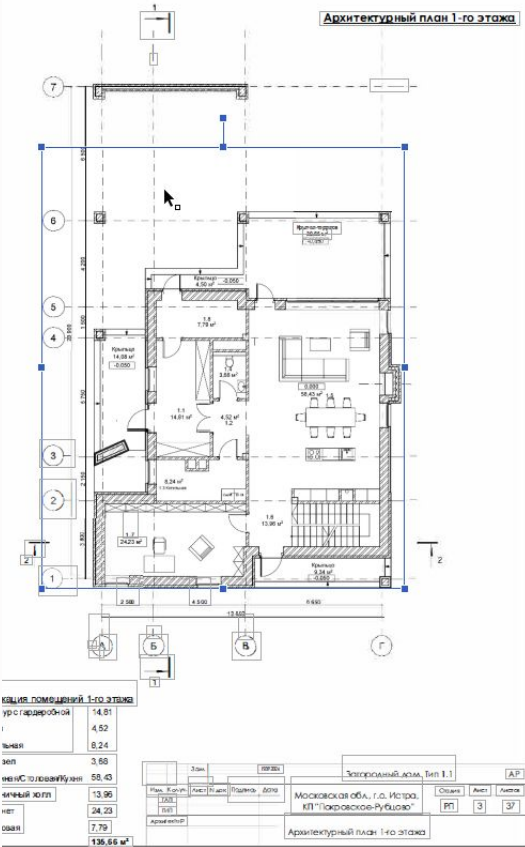

Архитектурный план

1 этаж

2 этаж