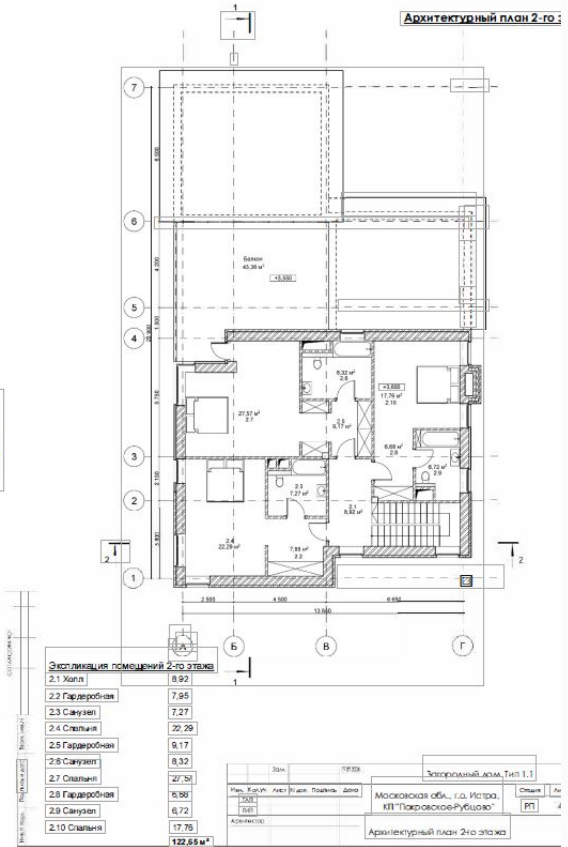

Архитектурный план

1 этаж

2 этаж