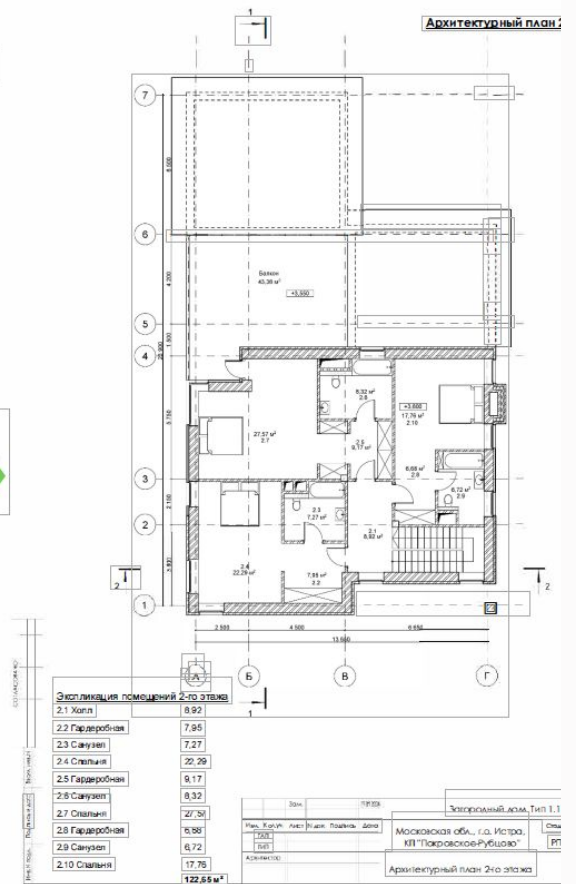

Архитектурный план

1 этаж

2 этаж