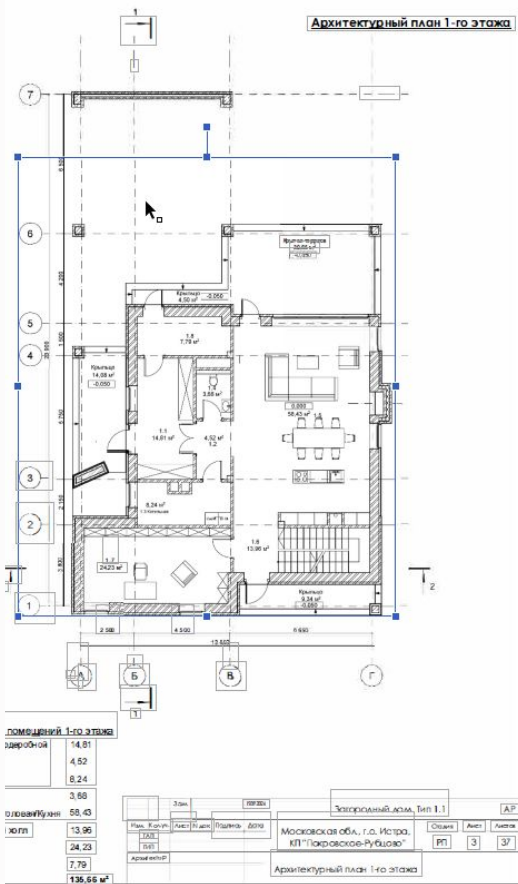

Архитектурный план

1 этаж

2 этаж