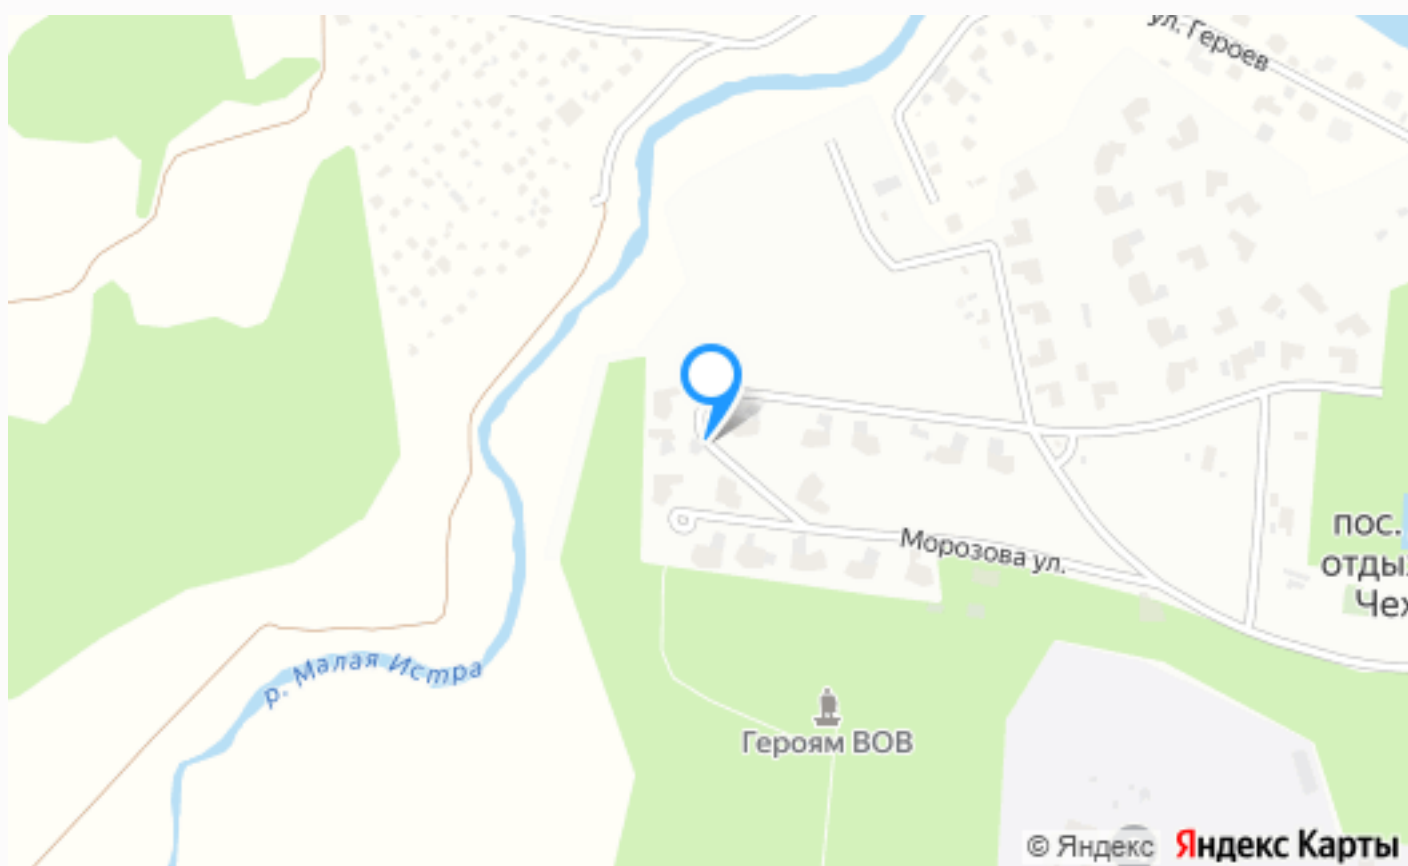

Архитектурный план

1 этаж

2 этаж

Внешняя инфраструктура

В 10-ти минутах ходьбы от «Покровского-Рубцово» расположен 5-звездочный отель AMAKS «Новая Истра» с расширенной премиум-инфраструктурой

Расположение

Пионерский,

Покровское-Рубцово

Покровское Рубцово - это прекрасное место для проведения досуга и отдыха вдали от городской суеты. Расположенный на берегу реки Малая Истра недалеко от поселка Пионерский, это место может стать отличным выбором для тех, кто ищет комфорт, уют и безопасность в своем жилье. Гуляя по самому поселку, можно заметить, что архитектура зданий сочетает в себе элементы классического загородного стиля и современности. Пейзажи гармонично сочетаются с окружающей природой, и невозможно не почувствовать ее красоту и величие. Среди мест, которые стоит посетить, можно выделить парк "Лесной" и парк "Истринский", где можно отлично провести время на свежем воздухе и насладиться красивыми пейзажами природы. Для любителей активного отдыха и спорта в Покровском Рубцово можно найти много интересных мест. К примеру, конно-спортивный клуб "Los Establos" и фитнес-клуб санаторий "Новая Истра" с отличным бассейном и целым спортивно-оздоровительным комплексом. Они будут интересны для всех, кто заботится о своем здоровье и физической форме. Если вы захотите порадовать себя или как-то изменить свой имидж, то рекомендуется посетить салоны красоты "BeautyLine" и "Истра Лайф". После такого насыщенного дня обязательно стоит посетить арт-кафе "Провинция" и уютный ресторан "Нильс". Здесь можно попробовать очень вкусную еду и отдохнуть в уютной атмосфере. Для Детей здесь есть несколько садов и школ а также свой зоопарк ZOOландия. А для тех кто ценит свое время недалеко расположен Хелипорт Истра. Всё это делает Покровское Рубцово одним из лучших мест для комфортного проживания в Подмосковье. Если вы ищете идеальное место, чтобы воплотить все свои мечты, то – это идеальный выбор!

16.54 сот.

Площадь участка

45 км

Расстояние от МКАД

ID 12845