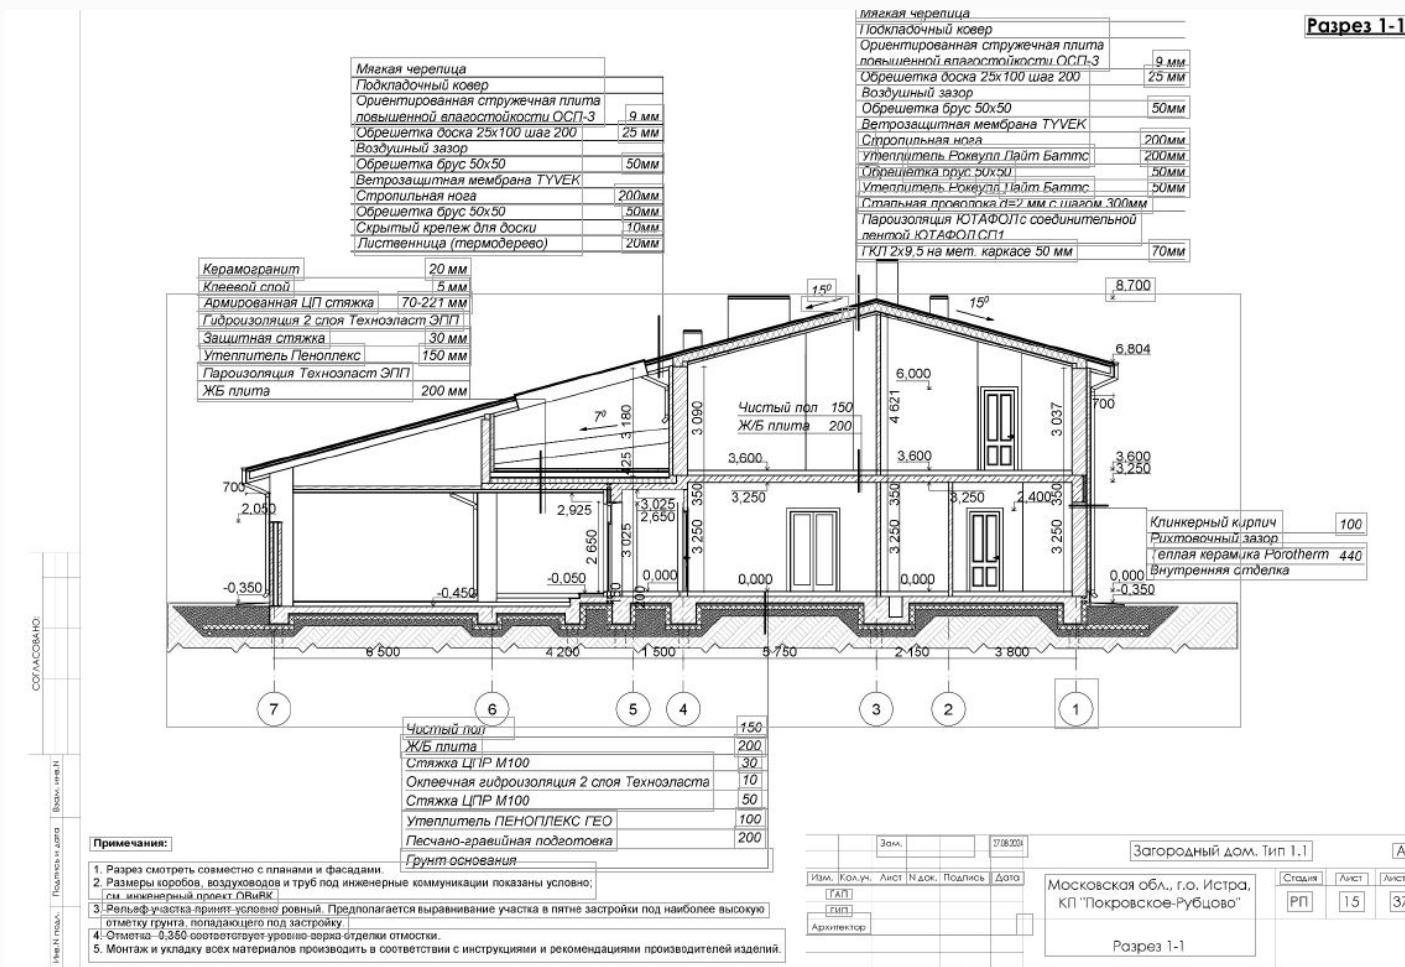

Внешняя инфраструктура

В 10-ти минутах ходьбы от «Покровского-Рубцово» расположен 5-звездочный отель AMAKS «Новая Истра» с расширенной премиум-инфраструктурой