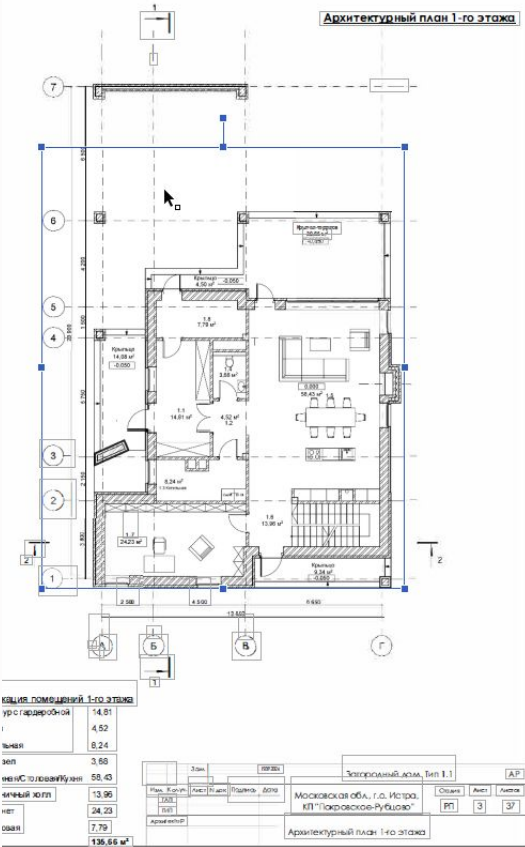

# ПЛАНЫ Новой очереди

📍 Новорижское шоссе  19.97 сот.

 ИЖС

 магистральный

 да

 центральное

 центральная

---

Архитектурный план

1 этаж

2 этаж

---