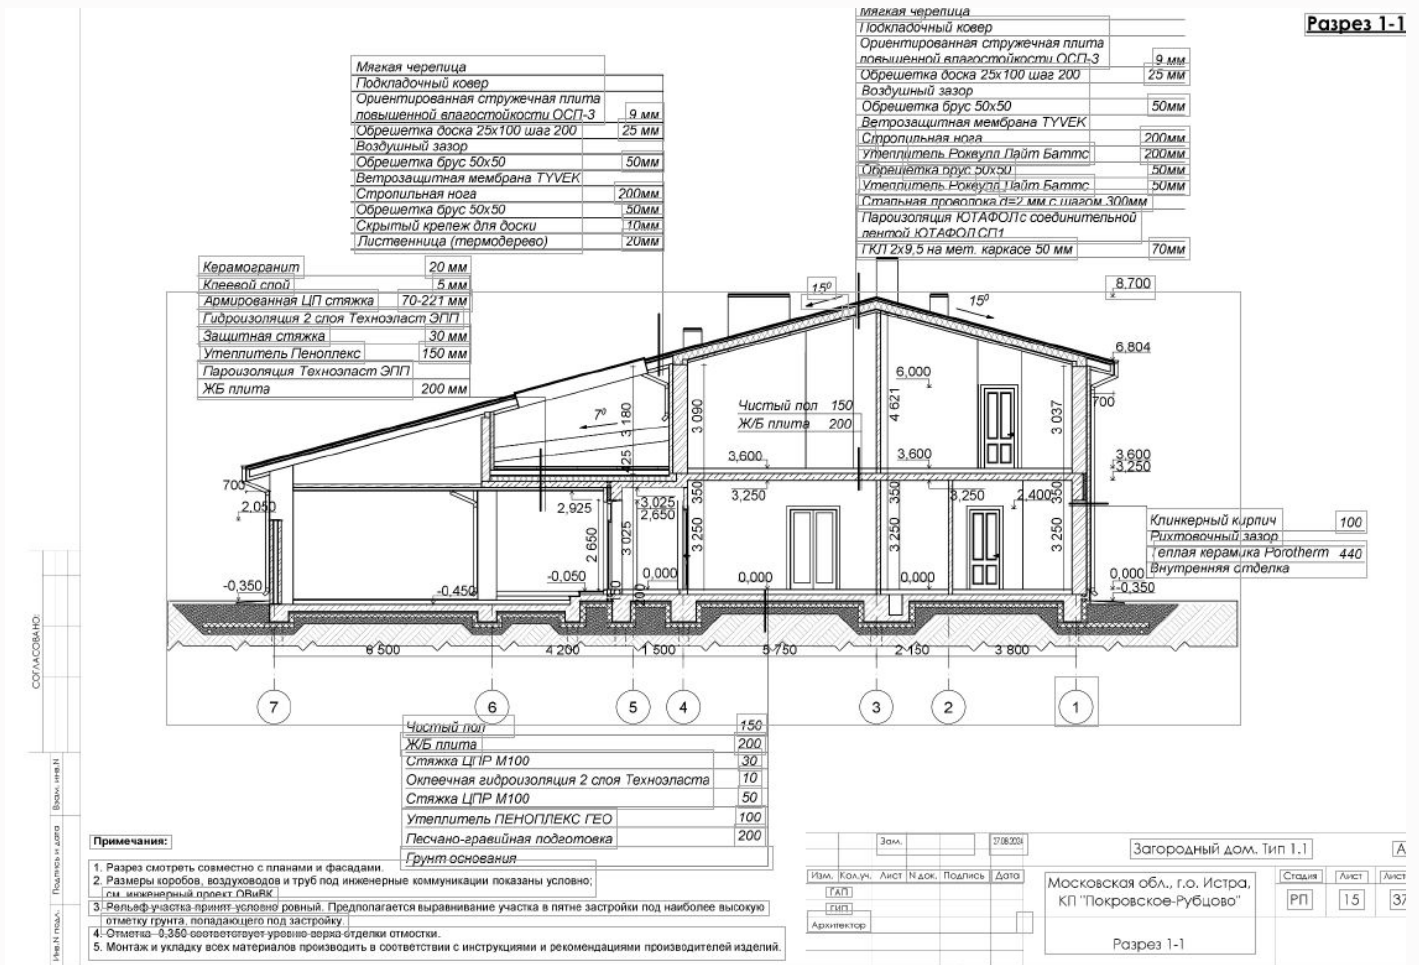

Внешняя инфраструктура

В 10-ти минутах ходьбы от «Покровского-Рубцово» расположен 5-звездочный отель AMAKS «Новая Истра» с расширенной премиум-инфраструктурой