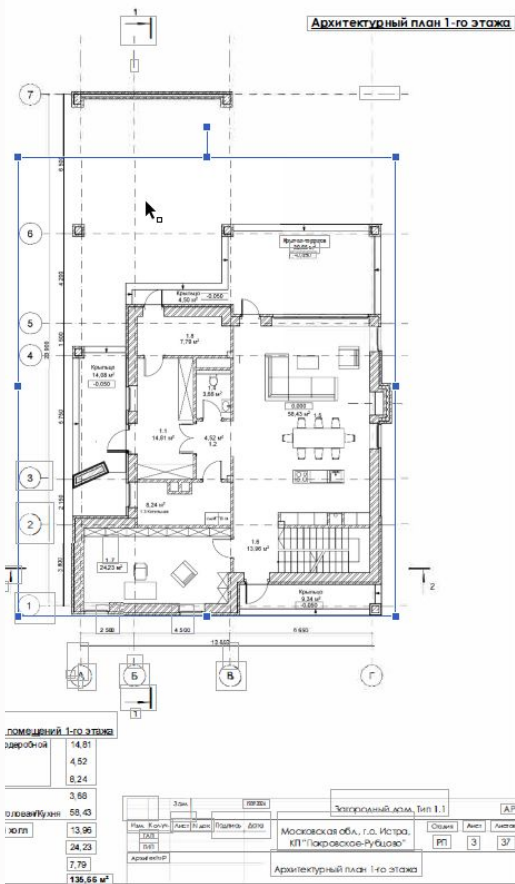

Архитектурный план

1 этаж

2 этаж