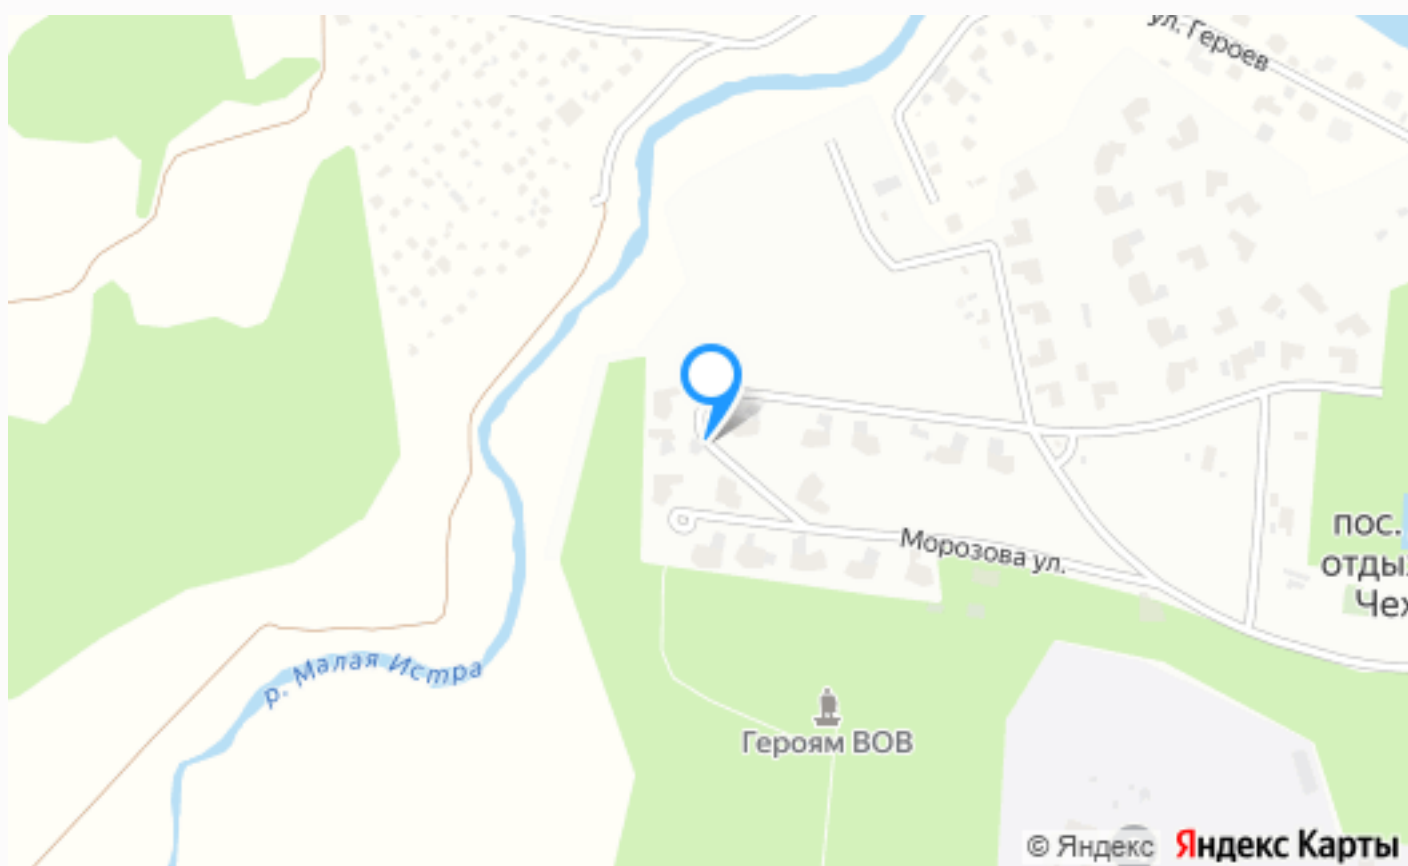

Архитектурный план

1 этаж

2 этаж

Внешняя инфраструктура

В 10-ти минутах ходьбы от «Покровского-Рубцово» расположен 5-звездочный отель AMAKS «Новая Истра» с расширенной премиум-инфраструктурой

Расположение

Пионерский,

Покровское-Рубцово

Покровское Рубцово - это прекрасное место для проведения досуга и отдыха вдали от городской суеты. Расположенный на берегу реки Малая Истра недалеко от поселка Пионерский, это место может стать отличным выбором для тех, кто ищет комфорт, уют и безопасность в своем жилье. Гуляя по самому поселку, можно заметить, что архитектура зданий сочетает в себе элементы классического загородного стиля и современности. Пейзажи гармонично сочетаются с окружающей природой, и невозможно не почувствовать ее красоту и величие. Среди мест, которые стоит посетить, можно выделить парк "Лесной" и парк "Истринский", где можно отлично провести время на свежем воздухе и насладиться красивыми пейзажами природы. Для любителей активного отдыха и спорта в Покровском Рубцово можно найти много интересных мест. К примеру, конно-спортивный клуб "Los Establos" и фитнес-клуб санаторий "Новая Истра" с отличным бассейном и целым спортивно-оздоровительным комплексом. Они будут интересны для всех, кто заботится о своем здоровье и физической форме. Если вы захотите порадовать себя или как-то изменить свой имидж, то рекомендуется посетить салоны красоты "BeautyLine" и "Истра Лайф". После такого насыщенного дня обязательно стоит посетить арт-кафе "Провинция" и уютный ресторан "Нильс". Здесь можно попробовать очень вкусную еду и отдохнуть в уютной атмосфере. Для Детей здесь есть несколько садов и школ а также свой зоопарк ZOOландия. А для тех кто ценит свое время недалеко расположен Хелипорт Истра. Всё это делает Покровское Рубцово одним из лучших мест для комфортного проживания в Подмоскowie. Если вы ищете идеальное место, чтобы воплотить все свои мечты, то – это идеальный выбор!

Площадь участка

45 км

Расстояние от МКАД

ID 12846