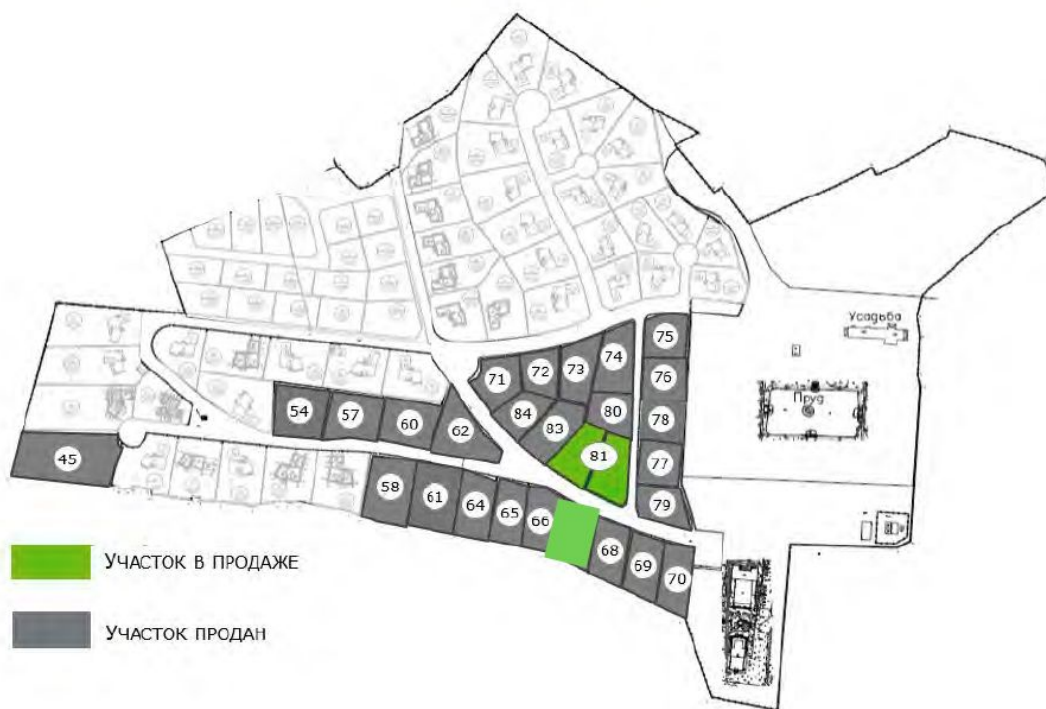

УЧАСТКИ НОВОЙ ОЧЕРЕДИ В ПРОЕКТЕ ПОКРОВСКОЕ РУБЦОВО.

27.5 сот.

Площадь участка

45 км

Расстояние от МКАД

ID 12855

УЧАСТКИ

Новорижское шоссе  27.5 сот.

 ИЖС

 магистральный

 да

 центральное

 центральная

УЧАСТКИ НОВОЙ ОЧЕРЕДИ В ПРОЕКТЕ ПОКРОВСКОЕ РУБЦОВО.

Участки в обжитом поселке со своей инфраструктурой и современными коммуникациями - редкое предложение на престижном Новорижском направлении. «Покровское-Рубцово» - уникальный жилой поселок, утопающий в зелени, расположенный на территории старинной усадьбы 18 века, рассчитанный на 90 домовладений в единой архитектурной концепции. Это место для тех, кто ценит приватность, природную эстетику и высокий уровень загородной жизни. Формат поселка обеспечивает особую атмосферу уединения, тишины и достойного окружения, а также позволяет сохранить оптимальный баланс между приватностью загородной резиденции и удобной доступностью столицы. Территория поселка - 41 Га, из которых 7 Га - площадь парка. Центральные коммуникации по границам участков: газ, вода, канализация, электричество. Асфальтированная широкая дорога. Пешеходные дорожки из тротуарной плитки. Современные фонари вдоль дорог и прогулочных зон. В поселке особая инфраструктура - усадебный парк с липовой аллеей и рукотворным прудом, теннисный корт, детская площадка. В 10-ти минутах ходьбы от «Покровского-Рубцово» расположен 5-звездочный отель АМАКС «Новая Истра» с расширенной премиум-инфраструктурой: физкультурно-оздоровительным комплексом, ресторанами, кафе и барами, спа-комплексами и косметологическими услугами, детскими площадками и развлечениями. В Подарок проект дома три варианта на выбор со всей технической документацией! Возможно строительство дома под покупателя, в стилистике представленной на фотографиях, а так же со своими изменениями по фасадам.

Площадь участка

45 км

Расстояние от МКАД

ID 12855