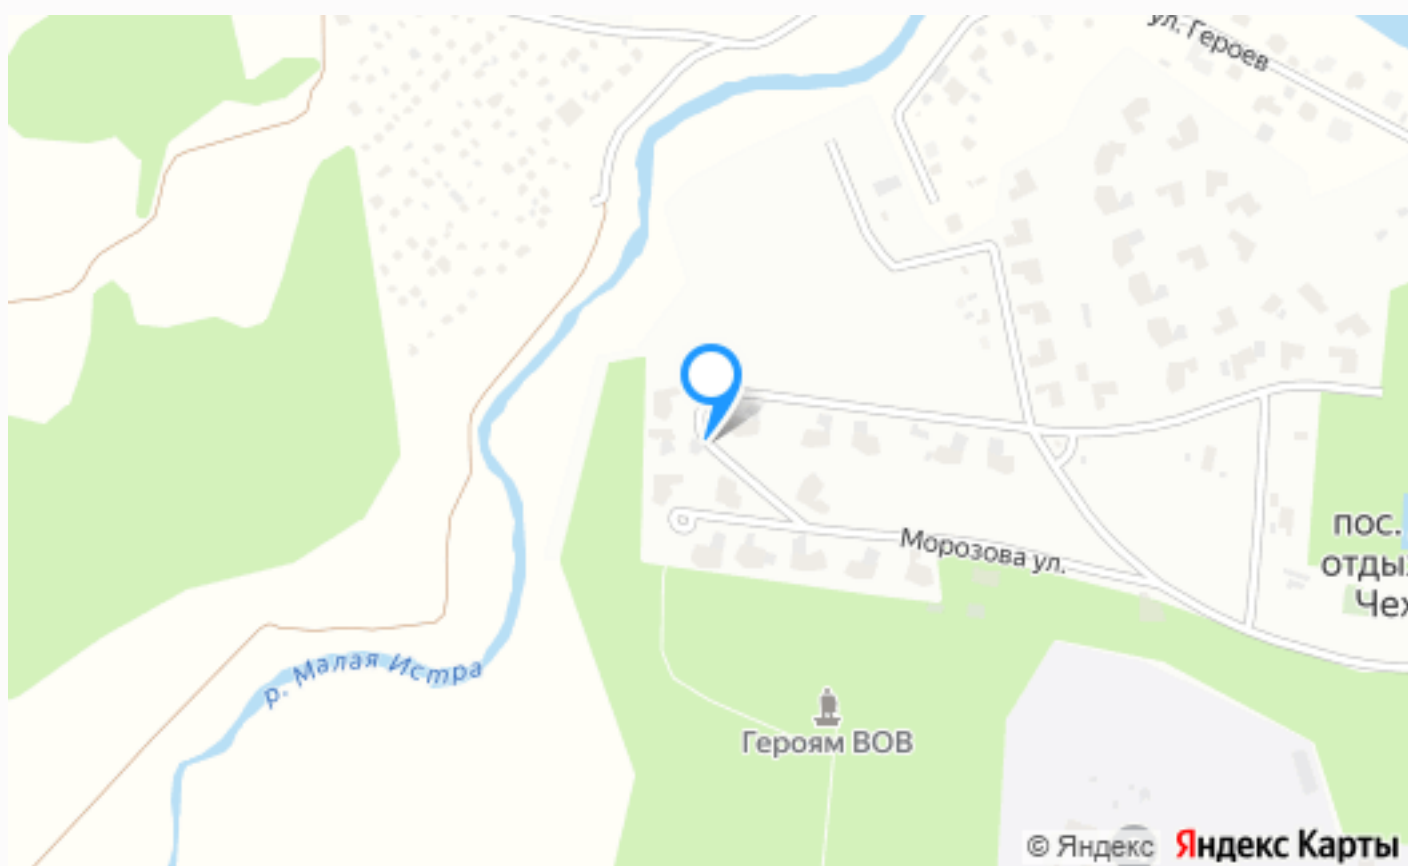

Расположение

Пионерский,

Покровское-Рубцово

Покровское Рубцово - это прекрасное место для проведения досуга и отдыха вдали от городской суеты. Расположенный на берегу реки Малая Истра недалеко от поселка Пионерский, это место может стать отличным выбором для тех, кто ищет комфорт, уют и безопасность в своем жилье. Гуляя по самому поселку, можно заметить, что архитектура зданий сочетает в себе элементы классического загородного стиля и современности. Пейзажи гармонично сочетаются с окружающей природой, и невозможно не почувствовать ее красоту и величие. Среди мест, которые стоит посетить, можно выделить парк "Лесной" и парк "Истринский", где можно отлично провести время на свежем воздухе и насладиться красивыми пейзажами природы. Для любителей активного отдыха и спорта в Покровском Рубцово можно найти много интересных мест. К примеру, конно-спортивный клуб "Los Establos" и фитнес-клуб санаторий "Новая Истра" с отличным бассейном и целым спортивно-оздоровительным комплексом. Они будут интересны для всех, кто заботится о своем здоровье и физической форме. Если вы захотите порадовать себя или как-то изменить свой имидж, то рекомендуется посетить салоны красоты "BeautyLine" и "Истра Лайф". После такого насыщенного дня обязательно стоит посетить арт-кафе "Провинция" и уютный ресторан "Нильс". Здесь можно попробовать очень вкусную еду и отдохнуть в уютной атмосфере. Для Детей здесь есть несколько садов и школ а также свой зоопарк ZOOландия. А для тех кто ценит свое время недалеко расположен Хелипорт Истра. Всё это делает Покровское Рубцово одним из лучших мест для комфортного проживания в Подмоскowie. Если вы ищете идеальное место, чтобы воплотить все свои мечты, то – это идеальный выбор!