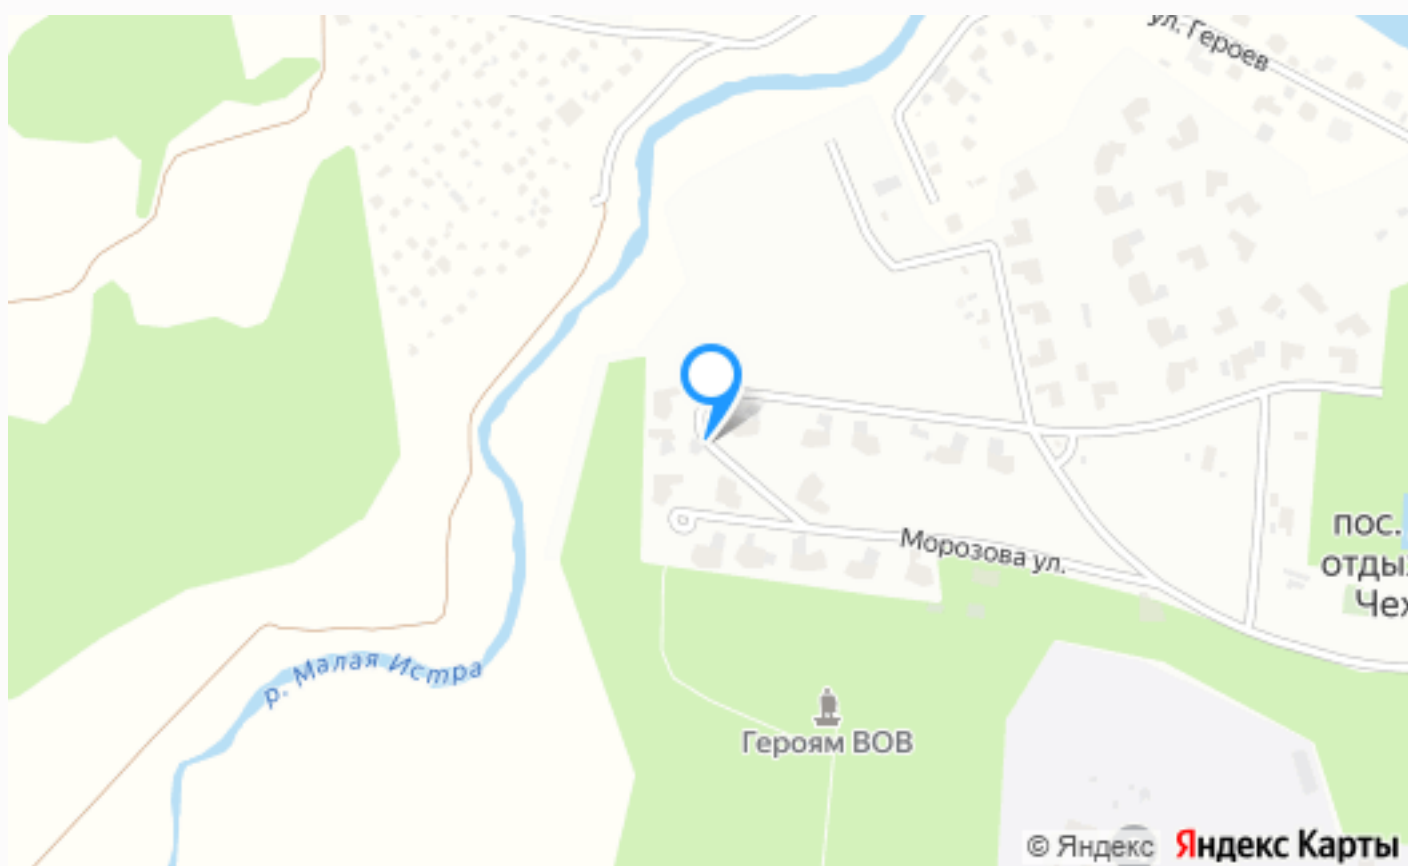

Расположение

Пионерский,