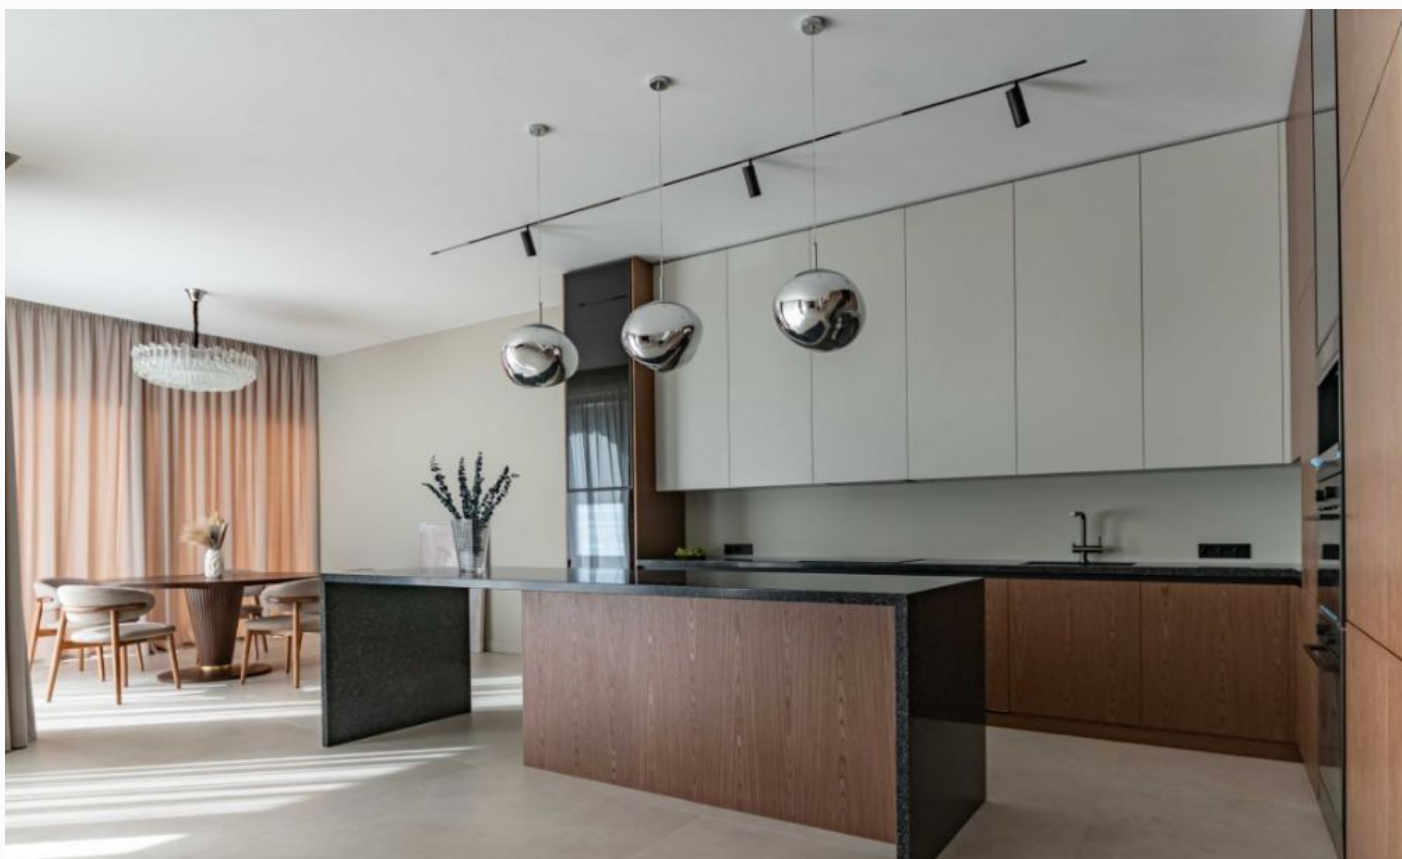

Новорижское шоссе 385 м²

11 сот.

дачное хозяйство

2

под ключ

4

4 санузла

гостевой дом

магистральный

да

центральное

центральная

ID 12867