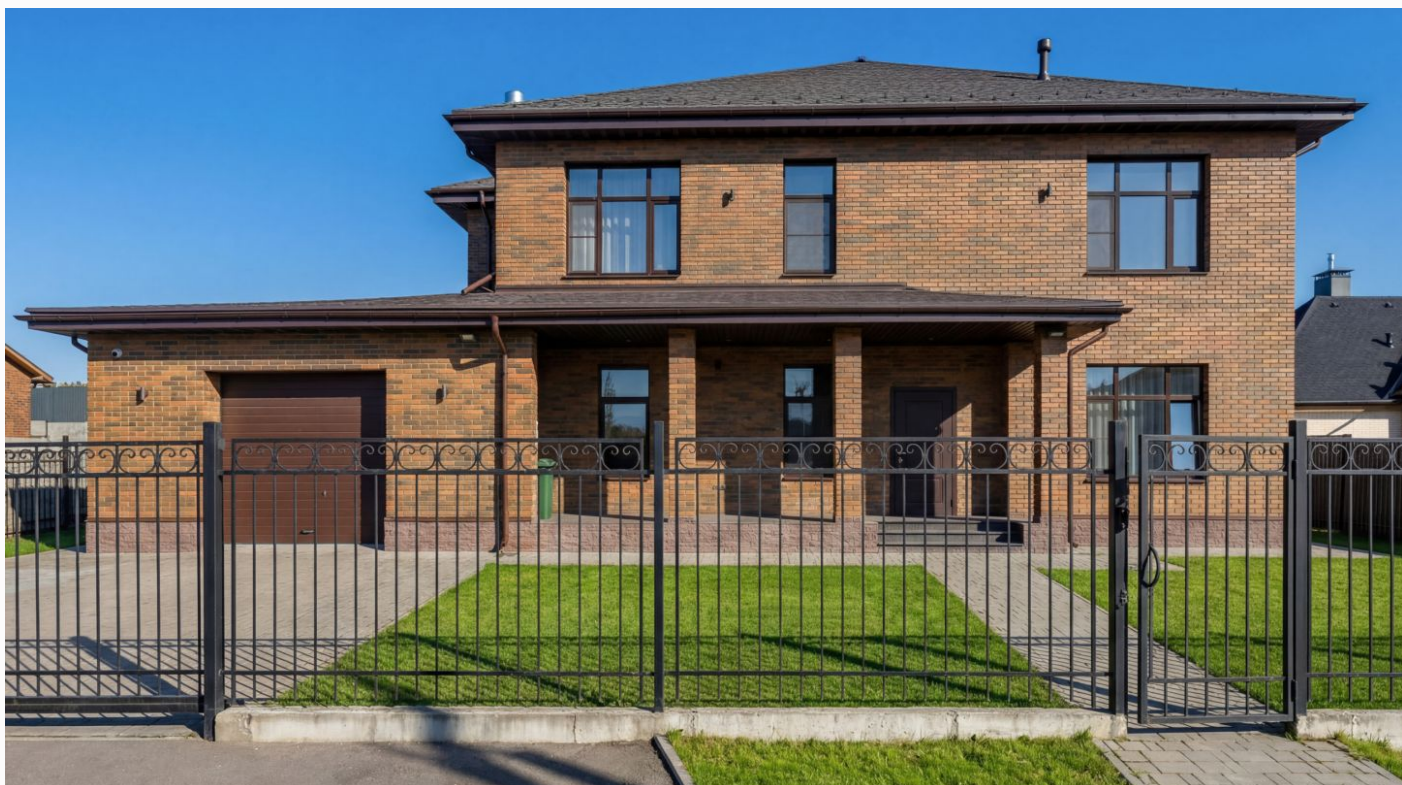

Новорижское шоссе 410 м²

13 сот.

садоводство или
огородничество

2

под ключ

7

5 санузлов

барбекю

Этаж 2: мастер-спальня с гардеробной и санузлом, гостевая спальня с собственным санузлом, три детские спальни и отдельный санузел.

Дополнительные строения: гараж м\м, барбекю

ДОМ В КП «РУССКАЯ ДЕРЕВНЯ»

Дом предлагается с чистовой отделкой и полностью готов к проживанию. Все центральные коммуникации уже заведены: газоснабжение, водоснабжение, центральная канализация, электричество мощностью 15 кВт. На участке предусмотрена возможность строительства дополнительного строения (бани) — коммуникации к месту подключения уже подведены. Дом выполнен в стиле современного минимализма. Цветовая гамма спокойная: белый и светло-серый. Тёплые акценты добавляют горчичный, натуральное дерево и золото, тёмные вставки — графит и камень. Контраст мягкий, без резких переходов. Полы выложены крупноформатным керамогранитом под мрамор. Глянцевая поверхность отражает свет и визуально расширяет пространство. Потолок многоуровневый со скрытой подсветкой, встроенные споты по периметру, декоративная люстра над обеденным столом. Дом укомплектован новой функциональной мебелью ведущих производителей. Кухня оснащена всей необходимой встроенной техникой. Предусмотрена отдельная зона для стирки. Также в доме есть отапливаемый зимний сад с рабочей кухней — универсальное пространство для отдыха или приёма гостей в любое время года

Планировки

Внешняя инфраструктура

Коттеджный посёлок «Русская деревня» на Новой Риге — это гармоничное сочетание загородного покоя и городского комфорта. Посёлок расположен в экологически чистом районе с живописными лесами и чистым воздухом. На территории есть всё необходимое для жизни с детьми: большая детская площадка, прогулочная зона и магазин повседневных товаров. Благодаря развитой инфраструктуре, удобной транспортной доступности, выгодной ценовой политике и благополучной экологической обстановке, коттеджи на Новой Риге пользуются заслуженной популярностью.