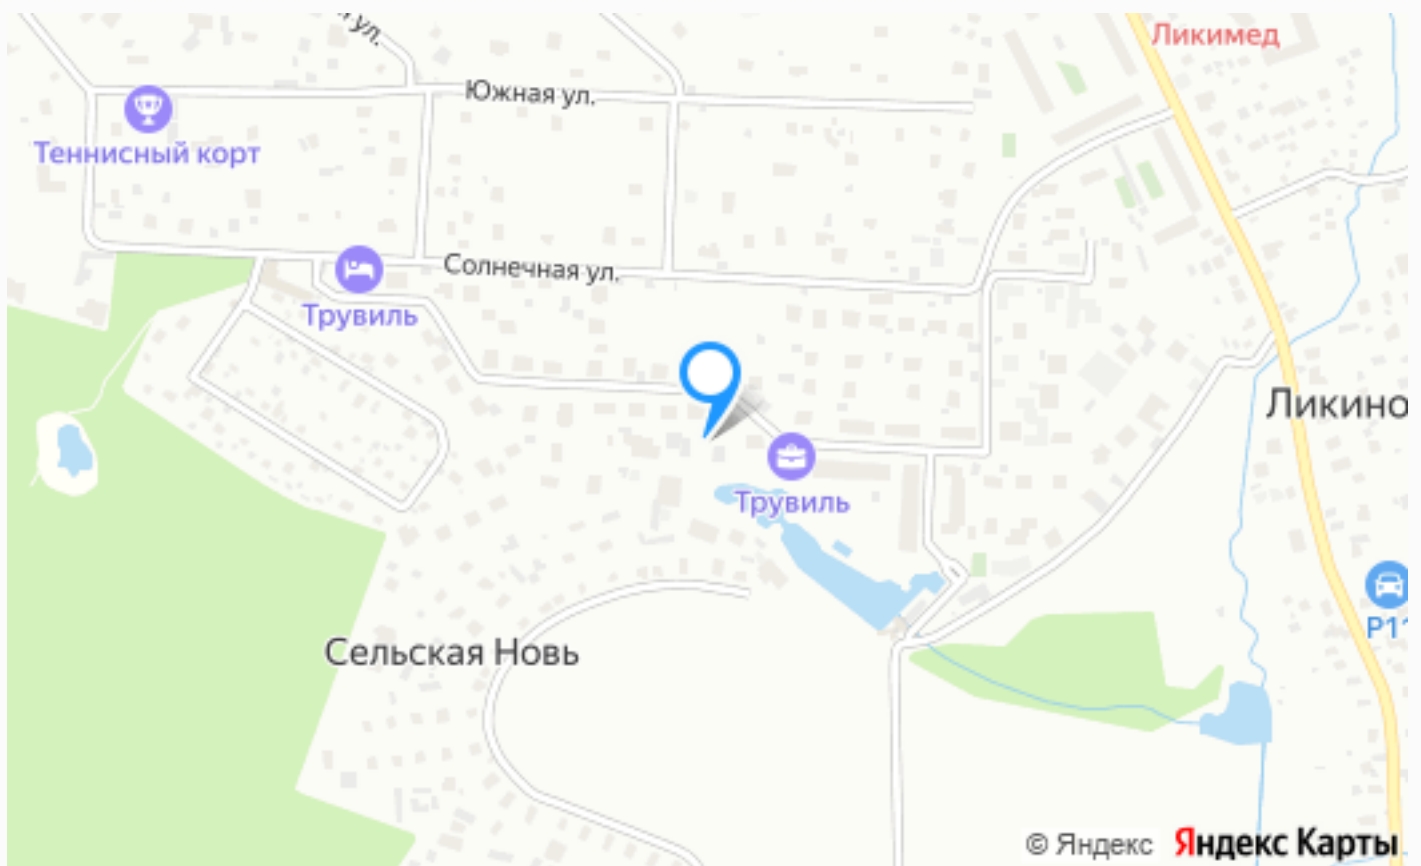

Расположение

Ликино,