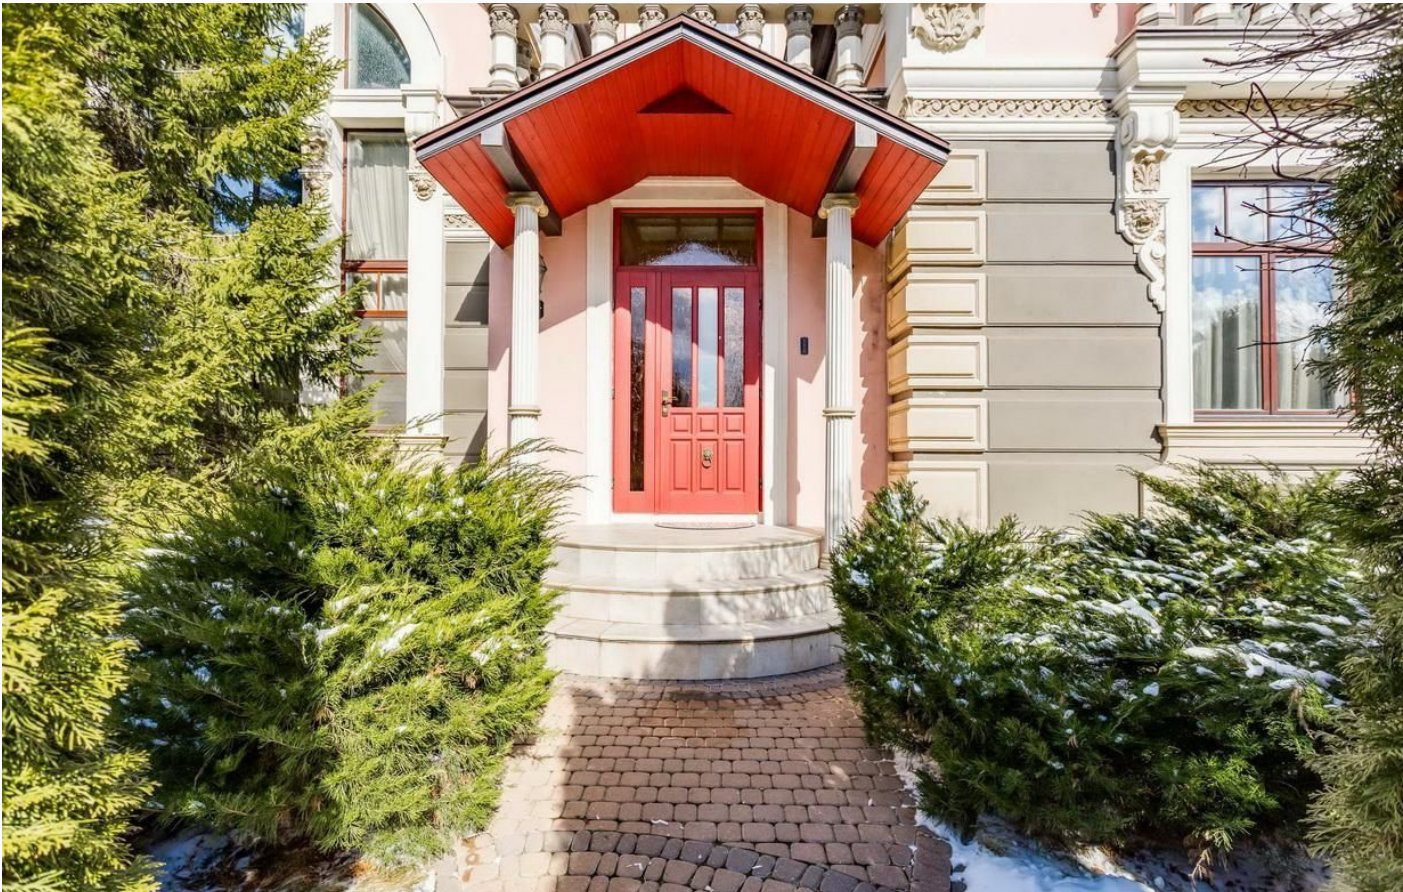

ДОМ ПОД КЛЮЧ В КП ТРУВИЛЬ

14 сот.

Площадь участка

400 м²

Площадь дома

18 км

Расстояние от МКАД

ID 12882

📍 Можайское шоссе

📐 400 м²

📏 14 сот.

📄 ИЖС

📈 2

🔑 под ключ

🚗 4

🔥 баня

🔥 барбекю

🌟 магистральный

💡 да

💧 центральное

🏠 центральная

ID 12882

Этаж 1: холл, с/у, кухня-столовая гостиная со вторым светом, спальня, постирочная-котельная, терраса

Этаж 2: 2 спальни с с/у, мастер блок: спальня, гардеробная, ванная комната

Дополнительные строения: баня, гараж м\м, барбекю

Расположение

Ликино,

Трувиль

Трувиль поселок — особенный, атмосферный. Здесь живут очень разные, безусловно, талантливые и состоявшиеся как личности люди. В коттеджном поселке Трувиль принято здороваться на улицах и вовсе не обязательно запирают калитку. В поселке безопасно. Въезд осуществляется через одно из двух охраняемых КПП. На территории установлена система видео-наблюдения, осуществляется круглосуточное патрулирование территории.