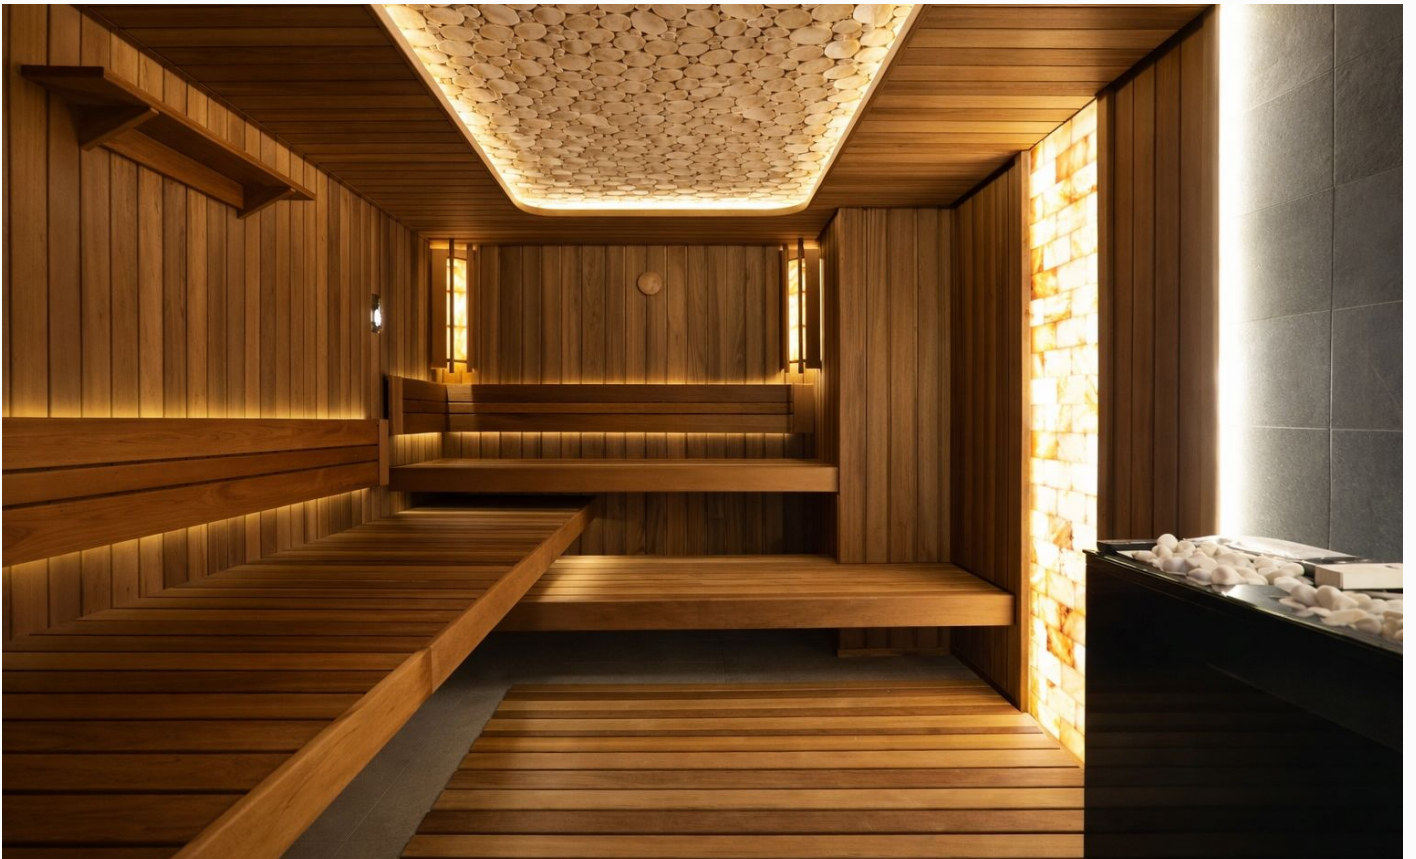

Этаж 2: 3 спальни со своими с/у и гардеробными.

Дополнительные строения: гараж м\м

ДОМ В КП 'УСАДЬБА ПОДУШКИНСКОГО ЛЕСОПАРКА'

Дом под ключ, новый, в охраняемом коттеджном поселке «Усадьба Подушкинского Лесопарка», со встроенной мебелью, видовой участок, навес на 2 м/м + открытая парковка, удобный выезд на платную дорогу — альтернатива городскому жилью.