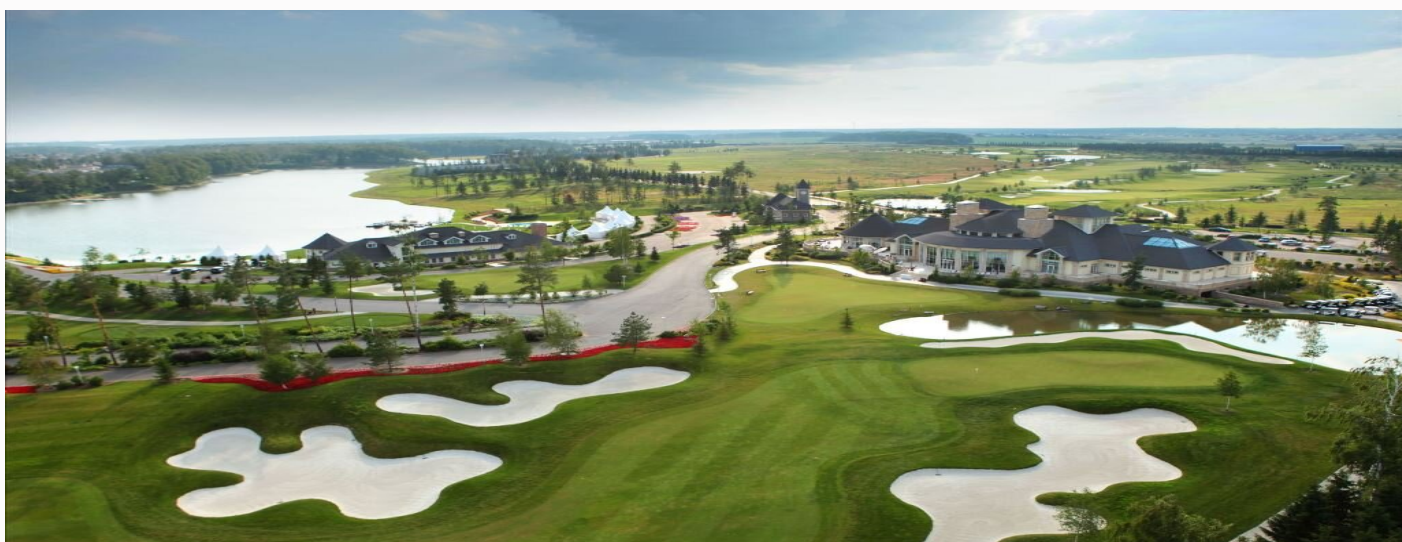

Агаларов Estate

Agalarov Estate— закрытый посёлок премиум-класса с уникальным ландшафтом — водопадами, реками, озёрами и холмами. Всего в 24 километрах от МКАД по скоростному Новорижскому шоссе расположилось роскошное поместье Agalarov Estate— закрытый коттеджный посёлок премиум-класса с уникальным ландшафтом — водопадами, реками, озёрами и холмами находится в 24 км от МКАД по скоростному Новорижскому шоссе. На территории площадью более 300 Га, среди парков и садов, располагаются индивидуальные поместья, площадь которых составляет от 800 до 4000 м² с участками от 20 до 4 Га. Для каждого из них разработано свое архитектурное решение. 260 резиденций, спроектированных по эксклюзивным архитектурным проектам. 70 Га в поселке занимают гольф поля, сады, сосновая аллея, фонтаны, водопады и четырнадцать красивейших рукотворных озер. Ведущие специалисты из разных стран мира несколько лет трудились над созданием этого уникального посёлка, чтобы каждая деталь соответствовала всем принципам премиального комфорта. В КП Agalarov Estate— расположен отель Hotel & Spa, в котором можно посещать занятия йогой, пилатесом, стретчингом, лечебной гимнастикой, восстановлением после родов, также проходят занятия для беременных, есть анти-возрастные программы для поддержания здоровья. В отеле есть уютный ресторан итальянской кухни с камином. Также в поселке есть открытый бассейн, детский бассейн, бильярдная, причал для лодок, многофункциональный спортивный комплекс площадью 5 тыс. кв. м с шестью теннисными кортами, футбольным полем, спортзалом и боулингом, Agalarov Golf & Country Club, Академия Гольфа «Troon Golf», Spa «Sabun Nga» с индивидуальными SPA-программами, детский английский клуб, вертолетная площадка. Ближайшее окружение поселка богато разнообразной инфраструктурой: «Crocus Fitness», Даниловский рынок, английская школа, детский сад, медицинские центры, Азбука Вкуса, Аутлет вилладж, Кофемания, ресторан «Vesna», ресторан «Сыроварня», «Гастровилла», различные магазины и многое другое. Жизнь в коттеджном поселке Agalarov Estate – это показатель безупречного вкуса и успешности.