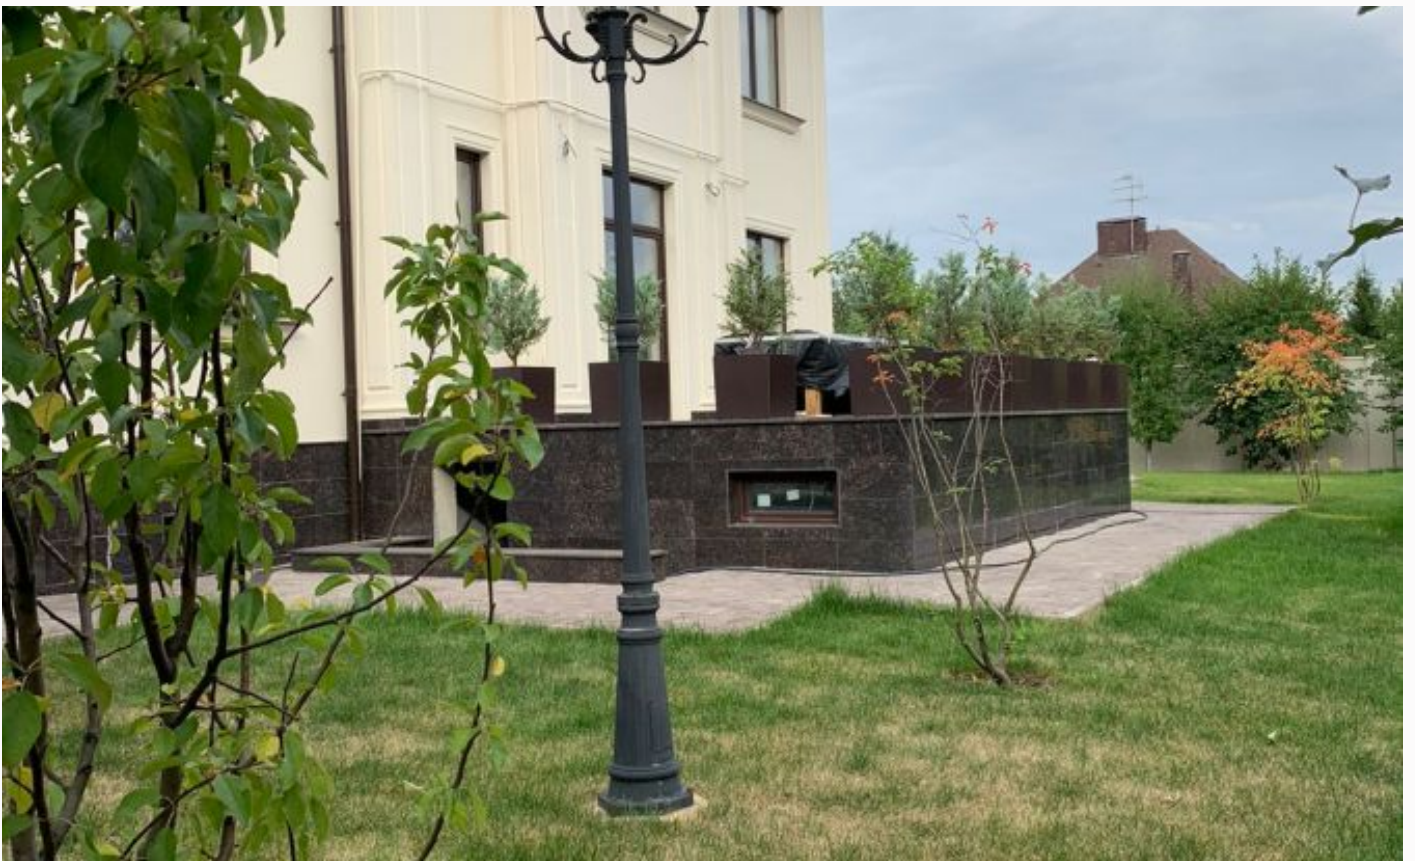

НОВЫЙ ДОМ РЯДОМ С ИННОВАЦИОННЫМ ЦЕНТРОМ В СКОЛКОВО

12 сот.

Площадь участка

420 м²

Площадь дома

5 км

Расстояние от МКАД

ID 5322

НОВЫЙ ДОМ РЯДОМ С ИННОВАЦИОННЫМ ЦЕНТРОМ В СКОЛКОВО

Предлагается для продажи дом построенный по авторскому проекту в непосредственной близости от Инновационного центра в Сколково и Мещерского парка. Внутренний дизайн дома выполнен в стиле современной классики с использованием уникальных натуральных материалов (пол на первом этаже, подоконники и лестница на второй этаж полностью из мрамора) привезенных под заказ. Стены внутри дома покрашены экологичный американской краской премиум класса Sherwin-Williams. Фасадные работы выполнены с использованием декоративной штукатурки премиум класса, фасад дома и забор также полностью покрашены американской краской Sherwin-Williams. Для входной зоны, цоколя дома и зоны барбекю использован индийский гранит. Дом полностью обеспечен всеми централизованными инженерными коммуникациями: газ, электричество, водоснабжение (централизованное и скважина), канализация. Проведены все коммуникации для установления системы управления умный дом. Район с развитой инфраструктурой - современные образовательные учреждения, супермаркеты, поля для гольфа и Мещерский парк для активного отдыха и спорта (велотрассы, беговые дорожки, лыжные трассы) с красивыми озерами, в то же время в ближайшем окружении находится Инновационный центр Сколково и Московская школа управления Сколково с ресторанами и кафе, бассейнами и тренажерными залами, рядом открылся самый большой фитнес клуб World Class с бассейном с морской водой.