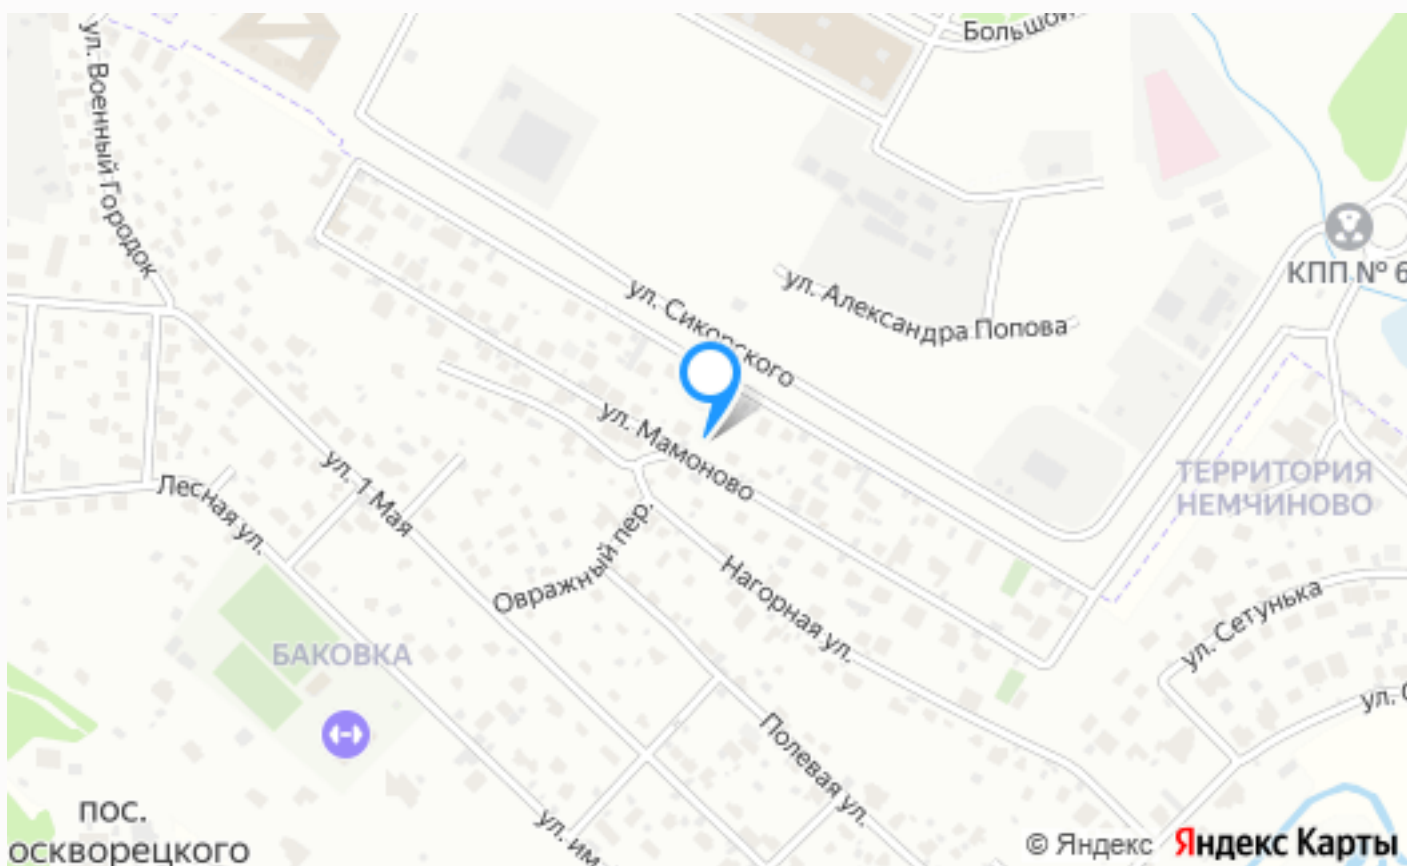

Расположение

Немчиново

Немчиново

ID 5322

О месте

5 км от
МКАД

ЭТОТ ДОМ ЖДЕТ ИМЕННО ВАС!

НОВЫЙ ДОМ РЯДОМ С ИННОВАЦИОННЫМ
ЦЕНТРОМ В СКОЛКОВО