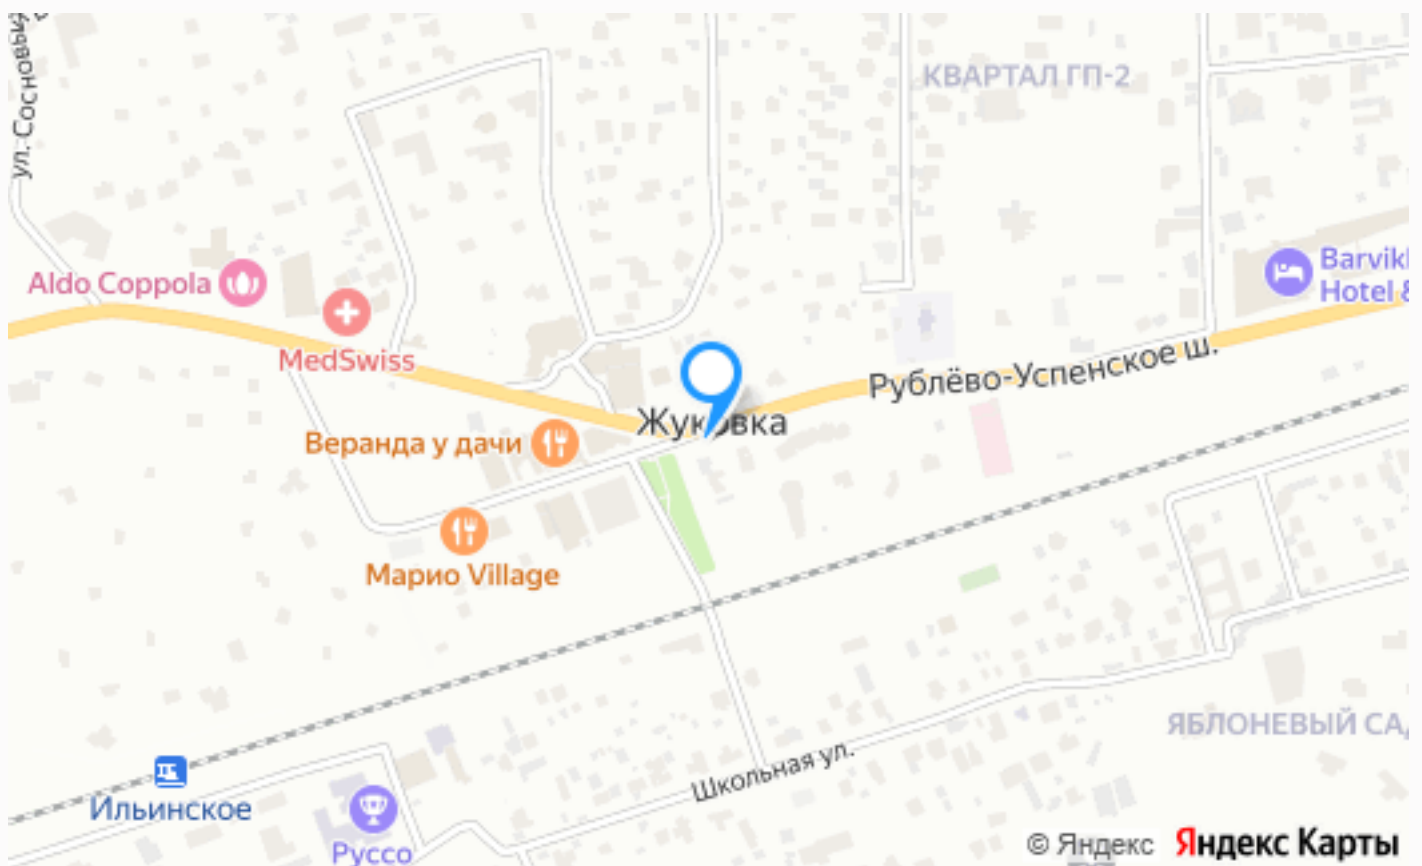

## УЧАСТОК В СТАРОЙ ЖУКОВКЕ

**15 сот.**

Площадь участка

**9 км**

Расстояние от МКАД

ID 5364

 Ильинское шоссе

 15 сот.

## УЧАСТОК В СТАРОЙ ЖУКОВКЕ

Участок с деревьями в правой части Жуковки. Все коммуникации центральные заведены, на участке стоит небольшой дом площадью 200 квадратных метров.

## Расположение

Московская обл, г Одинцово, деревня Жуковка, д 81

---