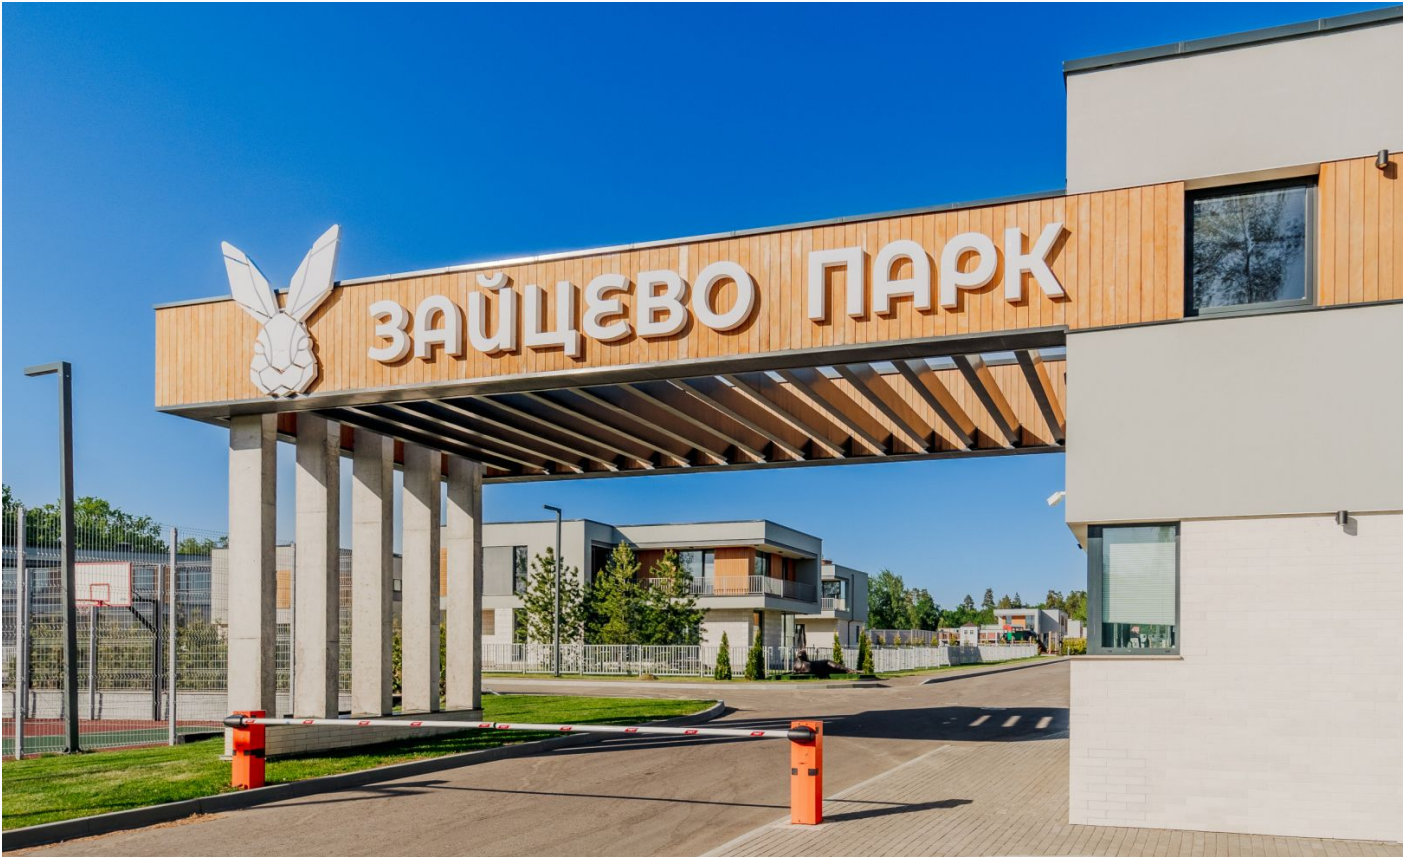

Дополнительные строения: гараж м\м

СОВРЕМЕННЫЙ КП ЗАЙЦЕВО ПАРК

Современный коттеджный посёлок Зайцево Парк расположен в 19 км. от МКАД по Минскому шоссе, в районе д.Зайцево. Удобно в 15 минут по платной дороге. Современный светлый коттедж 290 кв.м. на участке 12.22 сотки. ПОД ОТДЕЛКУ. Все центральные коммуникации. Площадь посёлка 4.3 га., с коэффициентом озеленения 49.3 %. Земли населенных пунктов ИЖС. Посёлок на 19 домов (от 290 до 310 кв.м.) Инфраструктура: административно-бытовой корпус, спортивная площадка, зона отдыха с остеклённой верандой, детская и игровая площадка. В посёлке все центральные коммуникации: газ, электричество, центральная канализация, водопровод. Рядом Церковь Василия великого при Православной гимназии Василия Великого, Супермаркет "Метро" в 5 мин. на авто. Новая 4х-полосная дорога-Кокошкинского шоссе.

Расположение

Московская обл, г Одинцово, деревня Зайцево

КП Зайцево Парк

Коттеджный поселок Зайцево Парк — комфортная жизнь на природе рядом с мегаполисом. Поселок расположен в 19 км от МКАД в окружении благоустроенных поселков. Это означает, что все наиболее значимые объекты социальной и развлекательной инфраструктуры находятся в шаговой доступности. Территория поселка занимает 4,3 Га. Здесь предусмотрено наличие 19 коттеджей различной площади и планировок. Все дома в едином современном архитектурном стиле. Высокое качество строительных работ и материалов заметно невооруженным взглядом.