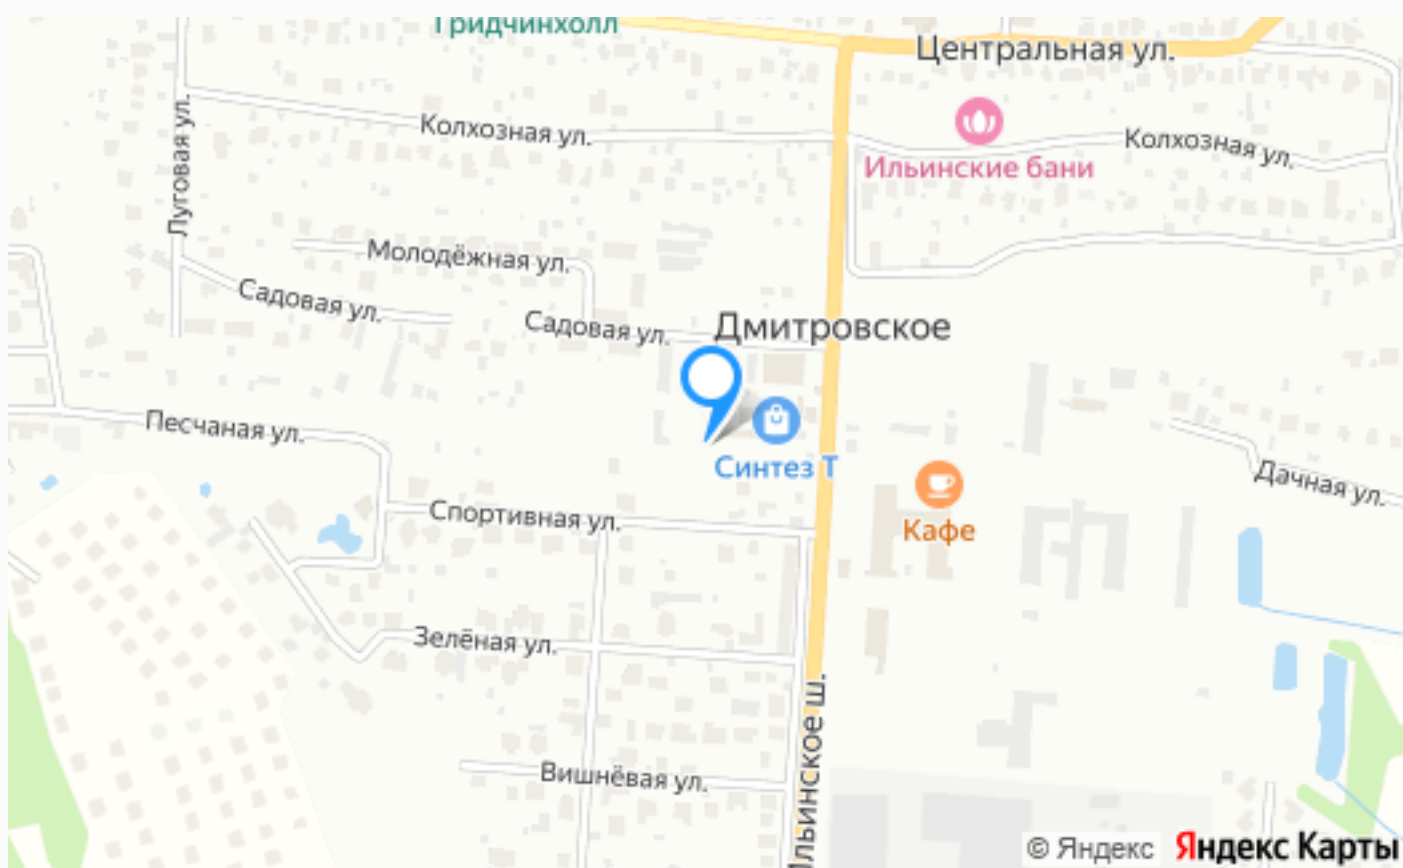

 Ильинское шоссе

 370 м²

 2.7 сот.

 ИЖС

 5

 магистральный

 да

 центральное

 центральная

Расположение

Московская обл, г Красногорск, село
Дмитровское

Дмитровское

О месте

18 км от
МКАД

ЭТОТ ДОМ ЖДЕТ ИМЕННО ВАС!

ТАУНХАУС ПОД КЛЮЧ В ПОСЕЛКЕ
НИКОЛИНА ПОЛЯНА

2.7 сот.

Площадь участка

370 м²

Площадь дома

18 км

Расстояние от МКАД

ID 5502