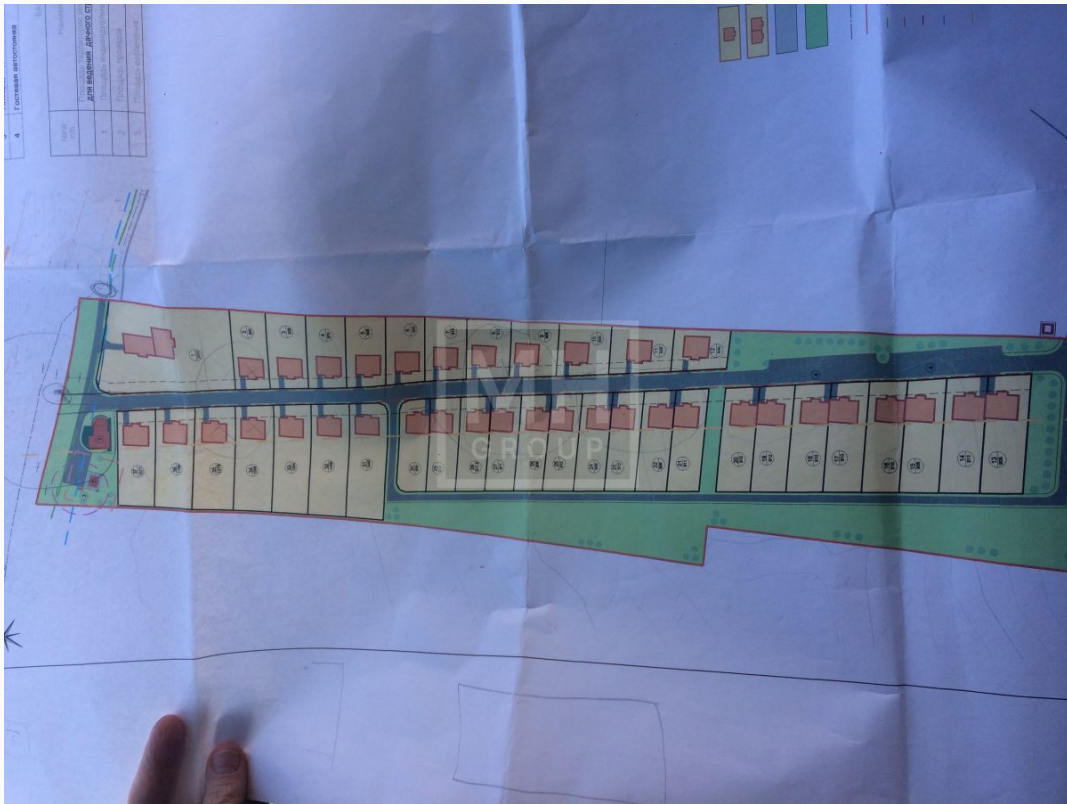

Планировки