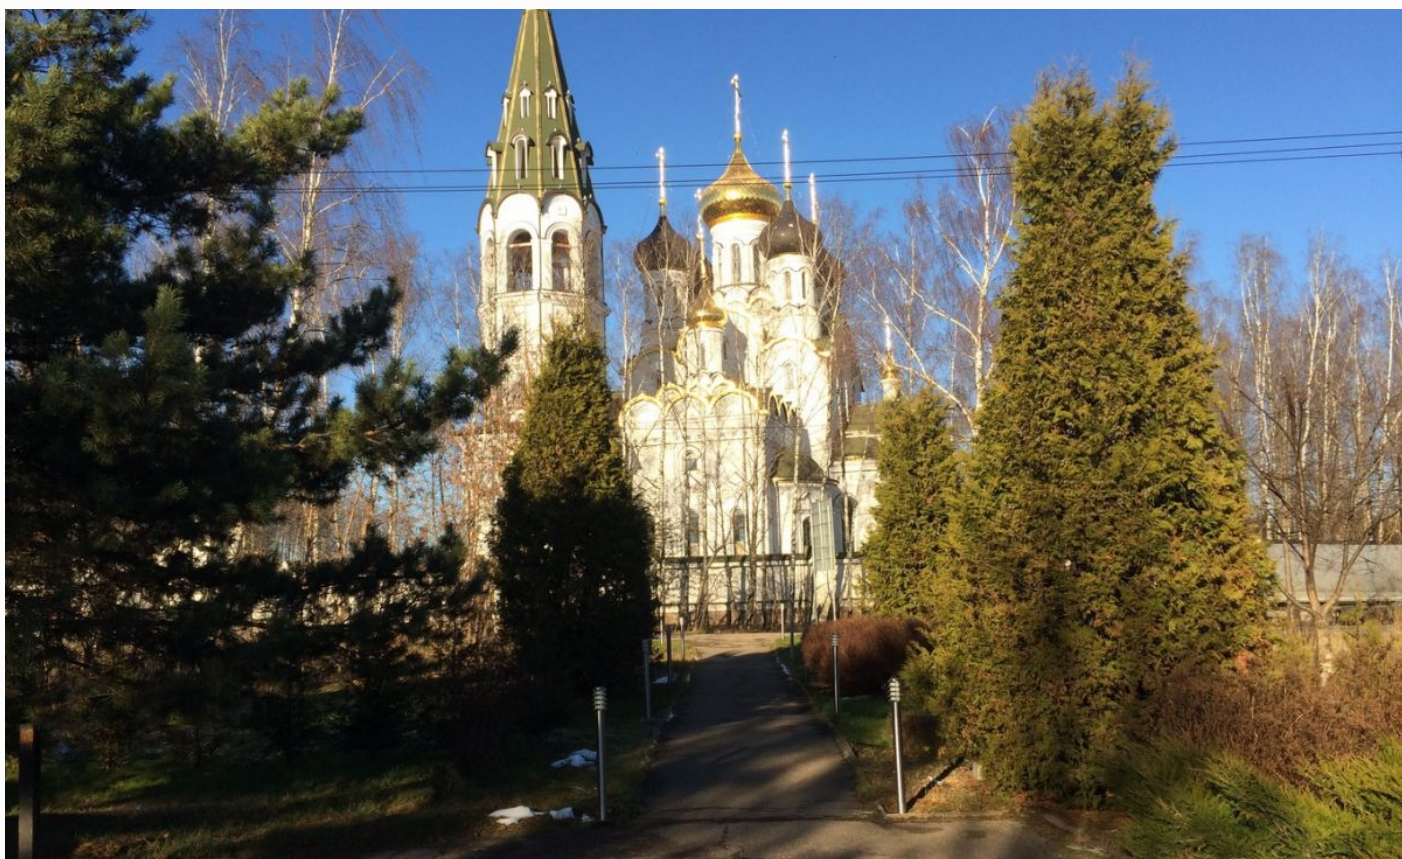

ПРОДАЖА ПОСЕЛКА В ПАВЛОВСКОЙ СЛОБОДЕ

350 сот.

Площадь участка

23 км

Расстояние от МКАД

ID 5951

 Новорижское шоссе  350 сот.

 дачное
строительство

 по границе

 да

 центральное

 центральная

ПРОДАЖА ПОСЕЛКА В ПАВЛОВСКОЙ СЛОБОДЕ

Продается поселок с домами без отделки из кирпича, фундамент монолит. Поселок расположен в престижном месте Новорижского шоссе, примыкает к охраняемому поселку "Кедры", находится в 300 м от поселка "Княжье Озеро", храма, школы, магазинов, кафе и аптек. Планируемая газификация - в 2022 году (тех. условия согласованы). Электричество проведено в поселке. Поселок продается как целиком, так и отдельными домами. Дома построены по типовым проектам, из кирпича, с цокольным этажом. Планировка домов
Этаж 1: Холл, гостевой с/у, гостиная с камином, кухня-столовая с выходом на летнее патио, гостевая комната, гараж на 1 м/м. Этаж 2: Мастер -спальня со своими гардеробной и с/у, 3 спальни, с/у. Цоколь - свободная планировка. Мансарда - Помещение свободного назначения с потолками 4 м. и окнами.