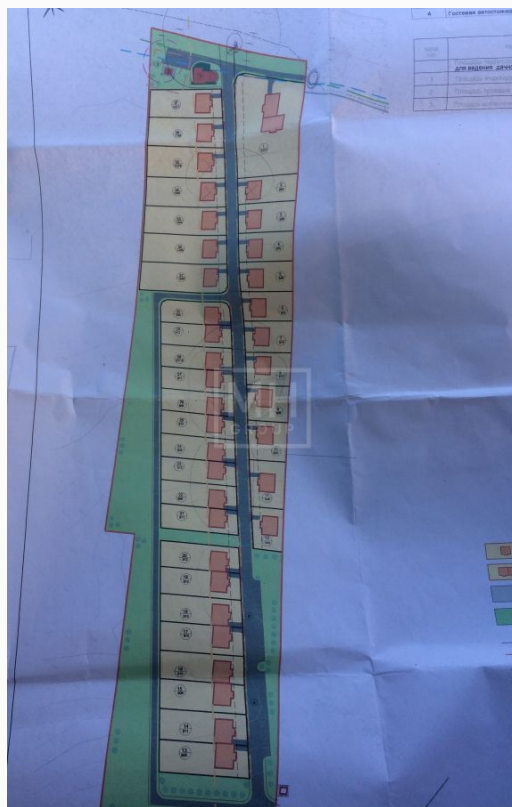

Планировки