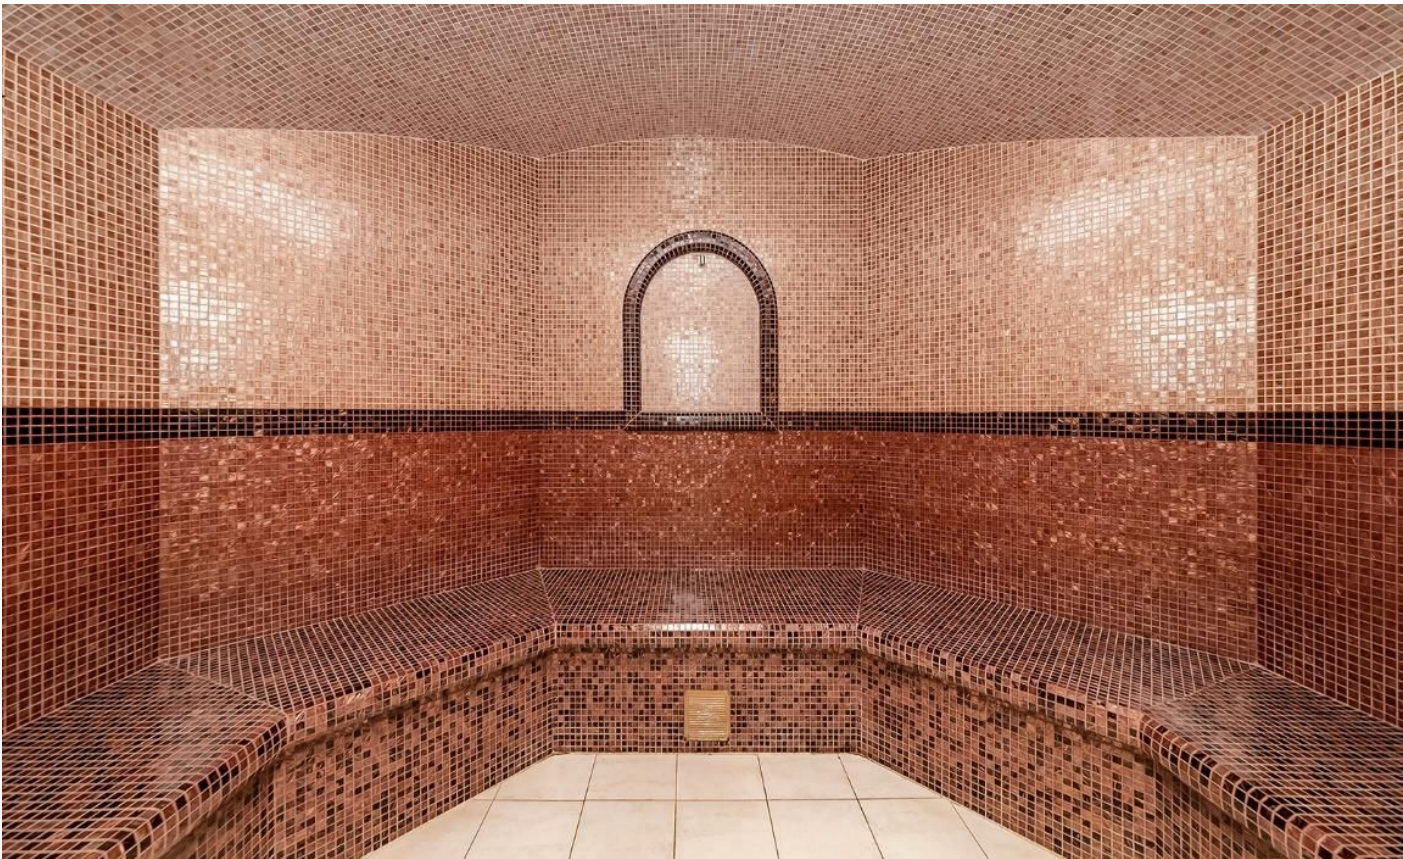

Дополнительные строения: баня, гараж м\м, барбекю

ДОМ НА ЗЕЛЕНОМ УЧАСТКЕ

Лучшее предложение в локации! Дом в отличном состоянии «под ключ», площадью 700 кв м, полностью готов к проживанию. Премиальная отделка и мебель, высокие потолки, развитая инфраструктура. Отделка и мебель: Стены – тканевые обои, отделка деревом, штукатурка Пол – натуральный камень, везде с подогревом, натуральное дерево Двери – натуральное дерево Лестница – натуральное дерево, широкая и удобная Сантехника – Devon&Devon, Sanitan Мебель – полностью укомплектована, Италия, авторские люстры, тканевые шторы