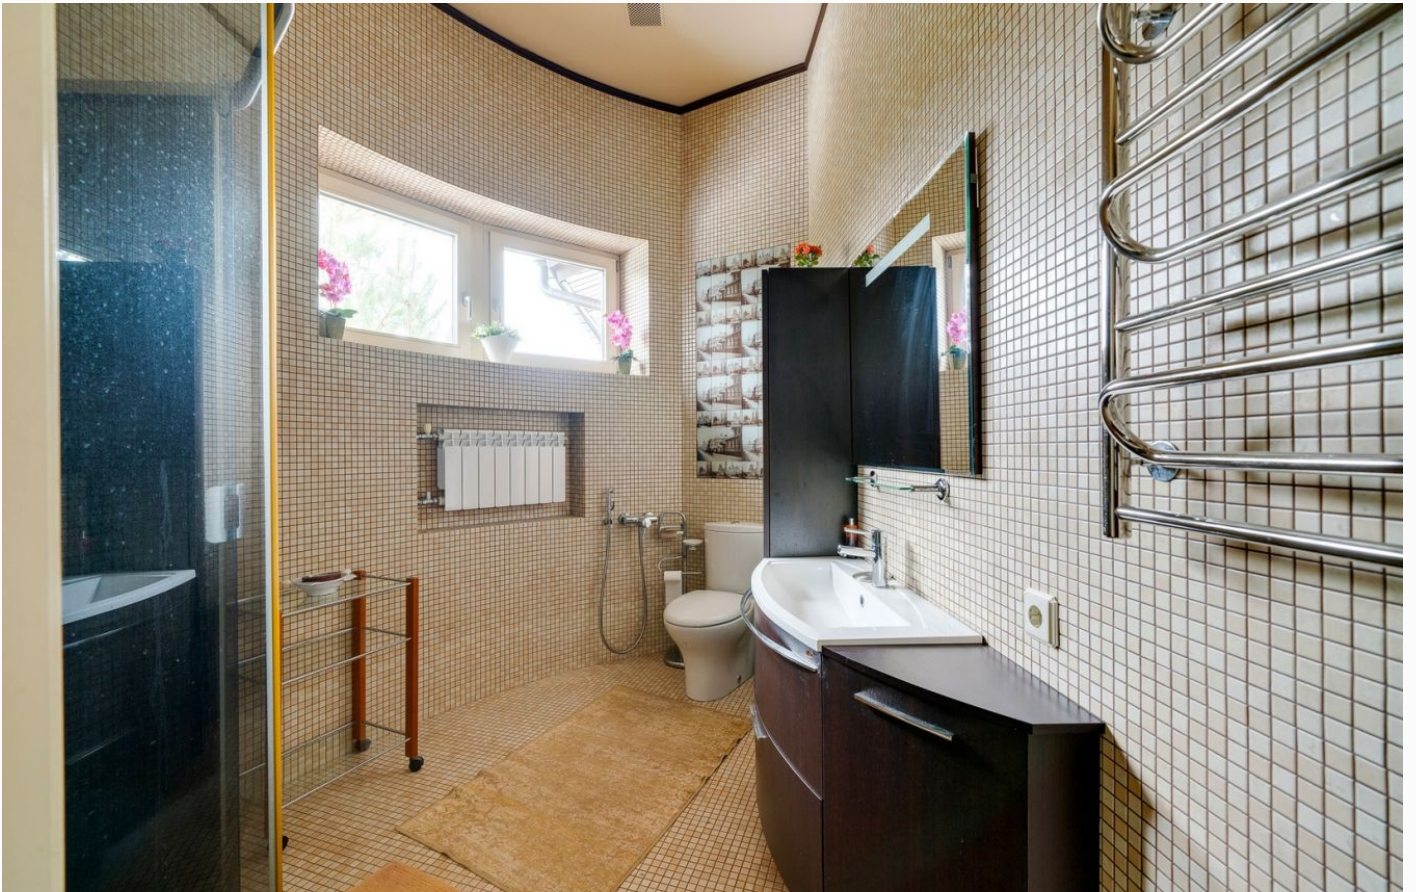

Этаж 2: гостиная, кабинет, 4 спальни, 4 санузла, 3 гардеробные

Дополнительные строения: бассейн, гараж м\м

ЗАГОРОДНЫЙ ОСОБНЯК В КП МАСЛОВО

Коттеджный поселок "Маслова", Николина Гора. Загородный особняк на участке с ухоженным ландшафтом. Дом полностью готов к проживанию. Площадь дома - 624 кв.м. Дом на участке 15 соток расположен в тупиковой улице в посёлке Маслово. Внутренний интерьер выполнен по авторскому дизайнерскому проекту, с применением современных и дорогостоящих материалов и технологий. Просторные комнаты, высокие потолки, большие окна - отличительные черты этой загородной резиденции. Итальянский мрамор, мозаика, природный камень и живое натуральное дерево - эти материалы грамотно и аккуратно использованы для создания атмосферы стильного, уютного, выдержанного интерьера. Архитектура внутреннего пространства выдержана в классических традициях: ядро и сердце дома - просторная гостиная с камином и полукруглая ротонда выделенной обеденной зоны в обрамлении мозаичных колонн, со вторым светом, высоким потолком и панорамными окнами с видом на ухоженную территорию участка. Изолированная кухня с итальянским мебельным гарнитуром в классическом стиле укомплектована полным набором встраиваемой техники Miele. Вся мебель и сантехника в доме - от лучших производителей Италии и Германии - тщательно подобрана для соответствия общей стилистике дизайнерского замысла. В доме очень много элементов отделки и мебели, выполненных специально для этого интерьера, под заказ. В доме 12 комнат, 7 спален, 10 санузлов. Просторная кухня, роскошная гостиная с обеденной зоной со вторым светом, уютный кабинет, кинозал, SPA-зона с сауной и большой купелью, спортзал, теплый гараж на 2 автомобиля, есть также комната для персонала со своей кухней с отдельным входом.