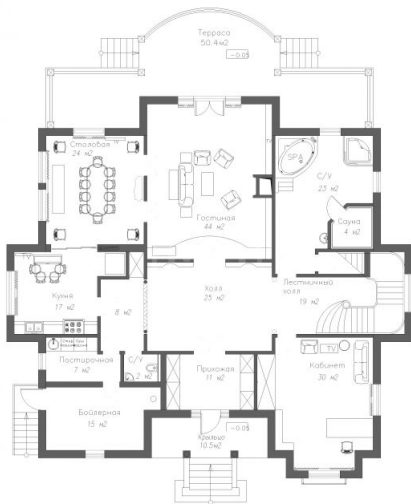

## НОВЫЙ ДОМ ПОД КЛЮЧ С МЕБЕЛЬЮ В П. ДОВИЛЬ

**21 сот.**

Площадь участка

**687 м<sup>2</sup>**

Площадь дома

**11 км**

Расстояние от МКАД

ID 6427

 магистральный

 да

 центральное

 центральная

---

**Мансарда:** игровая, с/у, помещения свободного назначения

**Этаж 1:** Холл, кухня, столовая, каминный зал, второй свет, кабинет, котельная в доме.

**Этаж 2:** холл, 4 спальни с ванными комнатами и гардеробными.

# Планировки

ПЛАН 1 ЭТАЖА М 1:100

пос. "Дубль", дом N 115

ПЛАН 2 ЭТАЖА М 1:100

пос. "Дубль", дом N 115

ПЛАН МАНСАРДНОГО ЭТАЖА М 1:100

пос. "Дубль", дом N 115

115, гараж (п. Довиль)