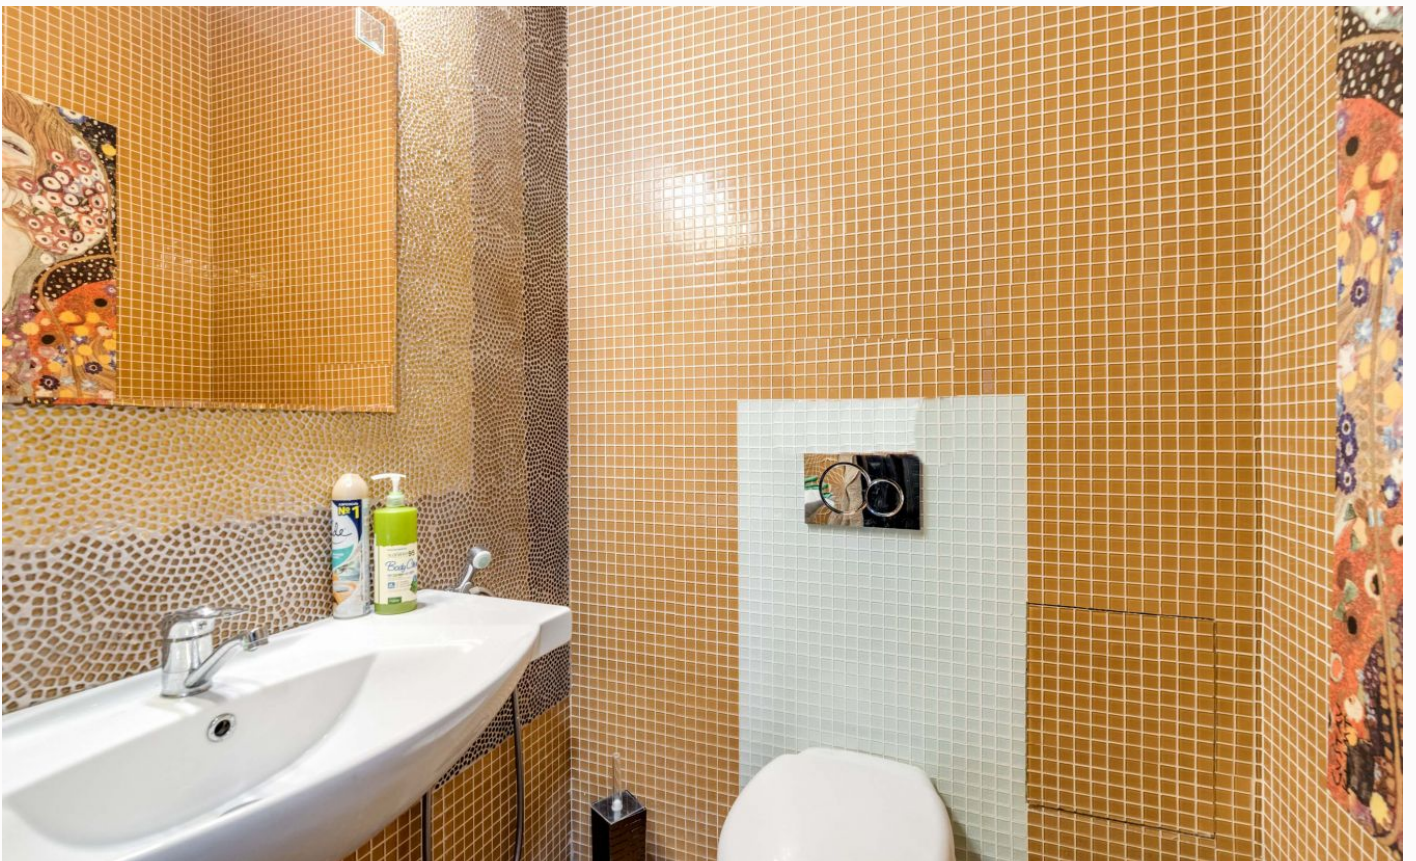

 бассейн

 магистральный

 да

 индивидуальная скважина

 септик

ID 6575

Мансарда: спальня

Цоколь: бассейн, сауна, душ, с/у , хамам, бильярдная

Этаж 1: просторный холл, кухня гостиная с камином, большая спальня, гардеробная, ванна с с/у

Этаж 2: 3 спальни, ванна , с/у

Дополнительные строения: бассейн, гостевой дом

ДОМ КП ОЛЬХОВКА, НЕМЧИНОВКА

Просторный красочный дом, в закрытом охраняемом посёлке. Дом в тихом месте, в глубине поселка, с мебелью. В доме 5 спален: