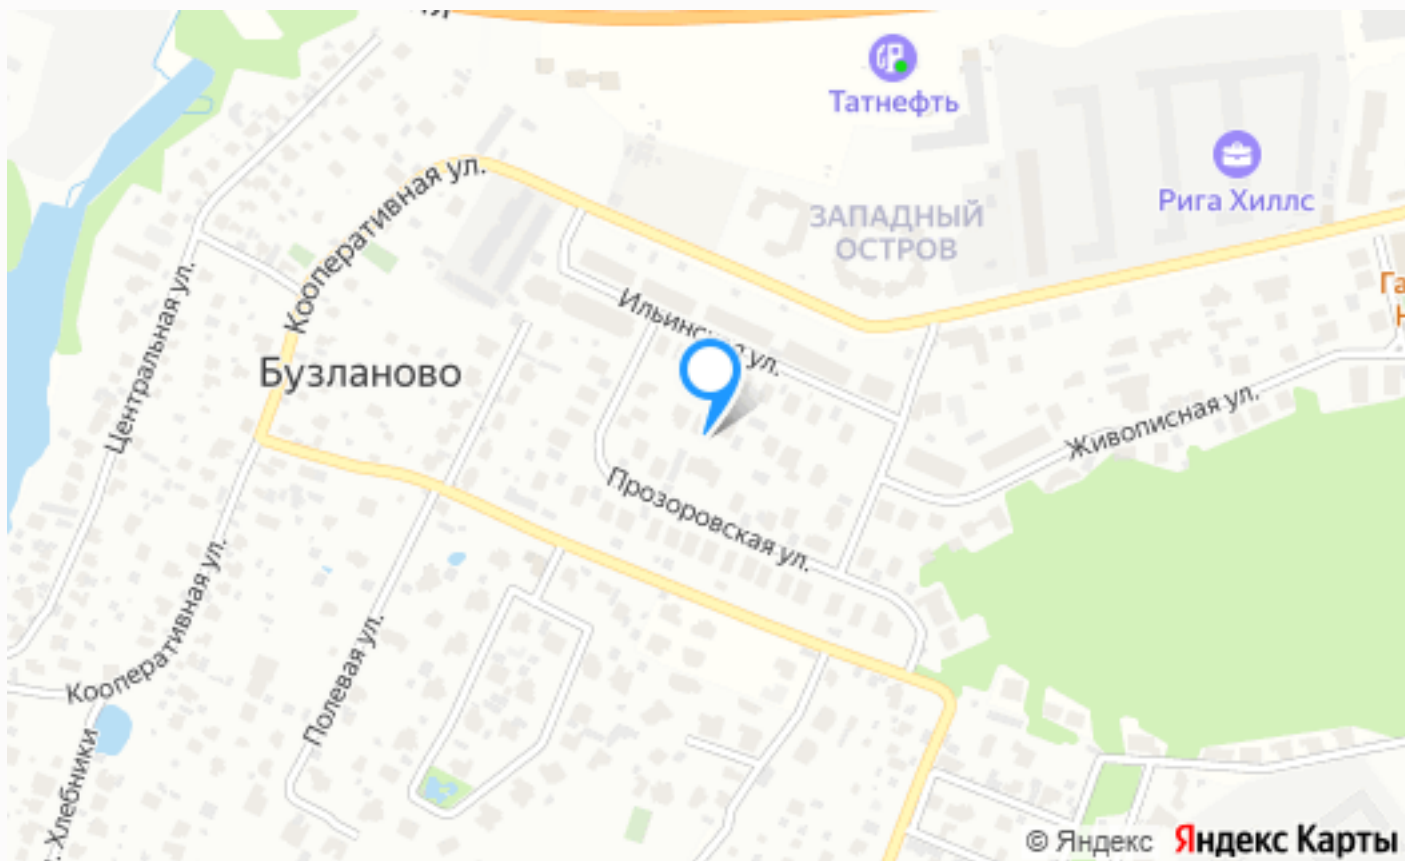

СОВРЕМЕННЫЙ ДОМ В ПРОЗОРОВО

12 сот.

Площадь участка

400 м²

Площадь дома

13 км

Расстояние от МКАД

ID 6595

Расположение

Бузланово

Прозорово

Новый коттеджный поселок на 64 домовладения с названием Прозорово расположен всего в 14 километрах от Московской кольцевой дороги, на северо-западе от столицы, если двигаться по Новорижскому, Ильинскому или Рублевскому шоссе. Единый образ экстерьеров, в котором проектировщики учли все современные веяния мирового загородного строительства, использование природных и экологически-чистых материалов в облицовке и интерьере, а также огромная ландшафтная работа. Все это позволило домам вписаться в окружающую их природу, не нарушая ее. В поселке есть все, что нужно для удобства: широкие дороги с подъездами к каждому участку, прогулочные зоны и тротуары, а также спортивные и игровые комплексы для разных возрастных категорий. Все это в ночное время имеет оригинальное освещение. В коттеджном комплексе очень хорошо развита инфраструктура, нет никаких проблем с бытовыми нуждами, с качеством связи или же интернетом. Имеются свои магазины и аптека, а для тех, кому интересен здоровый образ жизни - целый спортивный центр. Помимо удобной парковки на каждом участке, присутствует также и автостоянка для гостей. Что касается безопасности жителей, то и тут все организовано на должном уровне. Весь поселок окружен высоким забором из камня, везде установлены камеры видеонаблюдения, и по всей площади ведется патрулирование специальной охраной. Все въезды в коттеджный поселок Прозорово перекрыты контрольно-пропускными пунктами.

О месте

13 км от
МКАД

Охрана

ЭТОТ ДОМ ЖДЕТ ИМЕННО ВАС!

СОВРЕМЕННЫЙ ДОМ В ПРОЗОРОВО

12 сот.

Площадь участка

400 м²