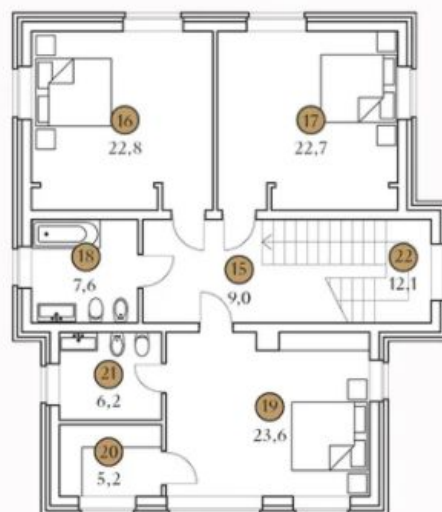

 Ильинское шоссе

 215 м<sup>2</sup>

 7.77 сот.

 ИЖС

 2

 под отделку

 3

 магистральный

 да

 центральное

 центральная

**Этаж 1:** холл, гардеробная, кухня, столовая-гостиная, кабинет, кладовая, котельная, с/у, навес на 2 м/м.

**Этаж 2:** холл, 3 спальни, гардеробная, 2 ванные комнаты.

**Дополнительные строения:** гараж м\м

### 2 этаж

площадь этажа: 109,2 м<sup>2</sup>

Все площади указаны на основании архитектуры  
Планировки и расстановка мебели даны для примера  
изменены в соответствии с требованиями с

- 15. Холл
- 16. Спальня
- 17. Спальня
- 18. Санузел
- 19. Спальня
- 20. Гардероб
- 21. Санузел
- 22. Лестница

## 2 этаж

площадь этажа: 109,2 м<sup>2</sup>

Все площади указаны на основании э  
Планировки и расстановка мебели даны д  
изменены в соответствии с треб

- 15. Холл
- 16. Спальня
- 17. Спальня
- 18. Санузел
- 19. Спальня
- 20. Гардероб
- 21. Санузел
- 22. Лестница