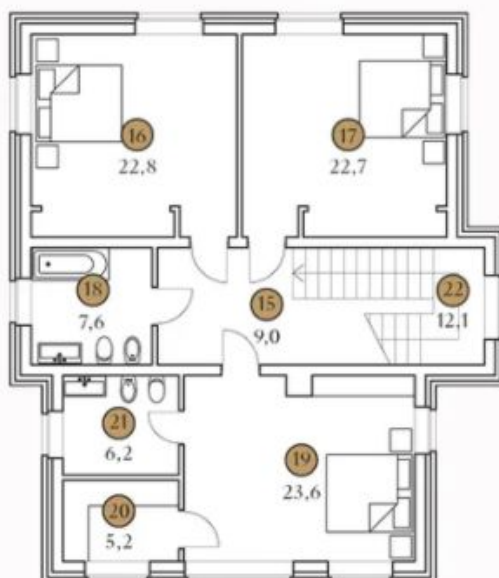

 да

 центральное

 центральная

**Этаж 1:** холл, гардеробная, кухня, столовая-гостиная, кабинет, кладовая, котельная, с/у, навес на 2 м/м.

**Этаж 2:** холл, 3 спальни, гардеробная, 2 ванные комнаты.

**Дополнительные строения:** гараж м\м

### 2 этаж

площадь этажа: 109,2 м<sup>2</sup>

Все площади указаны на основании архитектуры  
Планировки и расстановка мебели даны для примера  
изменены в соответствии с требованиями с

- 15. Холл
- 16. Спальня
- 17. Спальня
- 18. Санузел
- 19. Спальня
- 20. Гардероб
- 21. Санузел
- 22. Лестница

## 2 этаж

площадь этажа: 109,2 м<sup>2</sup>

Все площади указаны на основании э  
Планировки и расстановка мебели даны д  
изменены в соответствии с треб

- 15. Холл
- 16. Спальня
- 17. Спальня
- 18. Санузел
- 19. Спальня
- 20. Гардероб
- 21. Санузел
- 22. Лестница