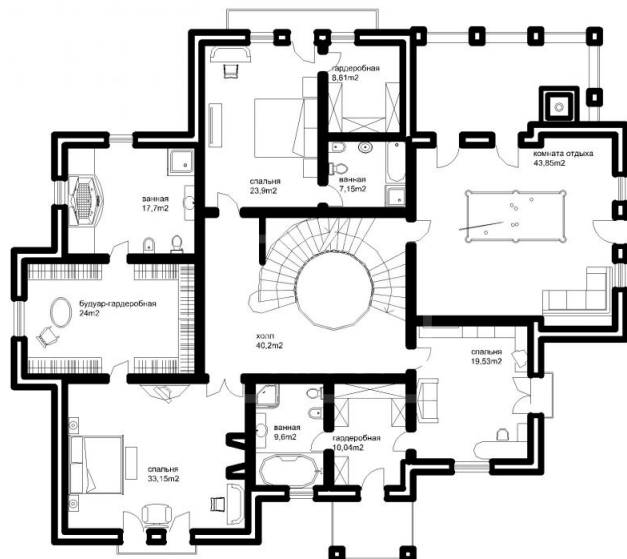

 да

 центральное

 центральная

Мансарда: холл, 2 спальни со своими гардеробными и ванными комнатами, библиотека, кладовая.

Этаж 1: Холл, кухня, столовая, каминный зал, второй свет, бильярдная, кабинет, SPA-студия, котельная в доме. Гараж на два автомобиля.

Планировки

План первого этажа
М 1:100

Дом 422, пос. "Давыдь"

План второго этажа
М 1:100

Дом 422, пос. "Давыдь"

План мансардного этажа
М 1:100

Дом 422, пос. "Довгиль"

Внутренняя инфраструктура