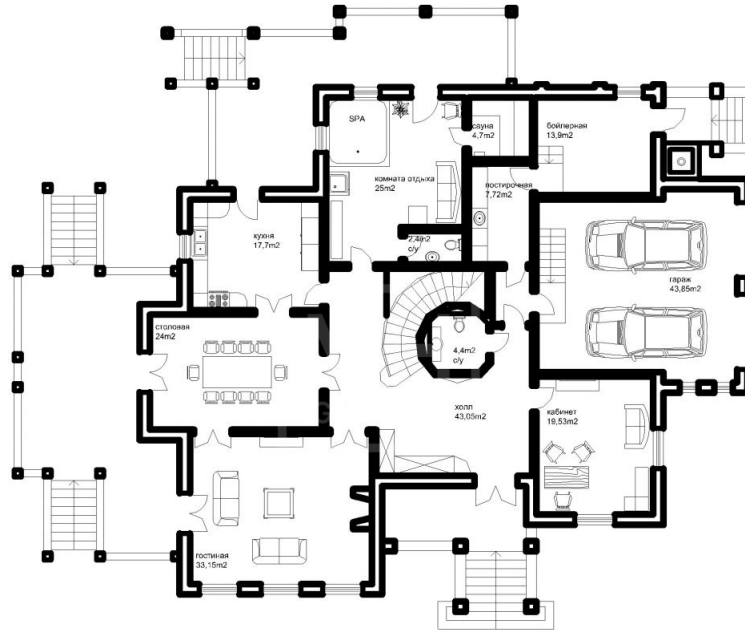

ДОМ В АР НУВО В ПОСЕЛКЕ ДОВИЛЬ

29 сот.

Площадь участка

691 м²

Площадь дома

11 км

Расстояние от МКАД

ID 7099

 да

 центральное

 центральная

Мансарда: холл, 2 спальни со своими гардеробными и ванными комнатами, библиотека, кладовая.

Этаж 1: Холл, кухня, столовая, каминный зал, второй свет, бильярдная, кабинет, SPA-студия, котельная в доме. Гараж на два автомобиля.

Планировки

План первого этажа
М 1:100

Дом 422, пос. "Давыдь"

План второго этажа
М 1:100

Дом 422, пос. "Давыдь"

План мансардного этажа
М 1:100

Дом 422, пос. "Довгиль"

Внутренняя инфраструктура