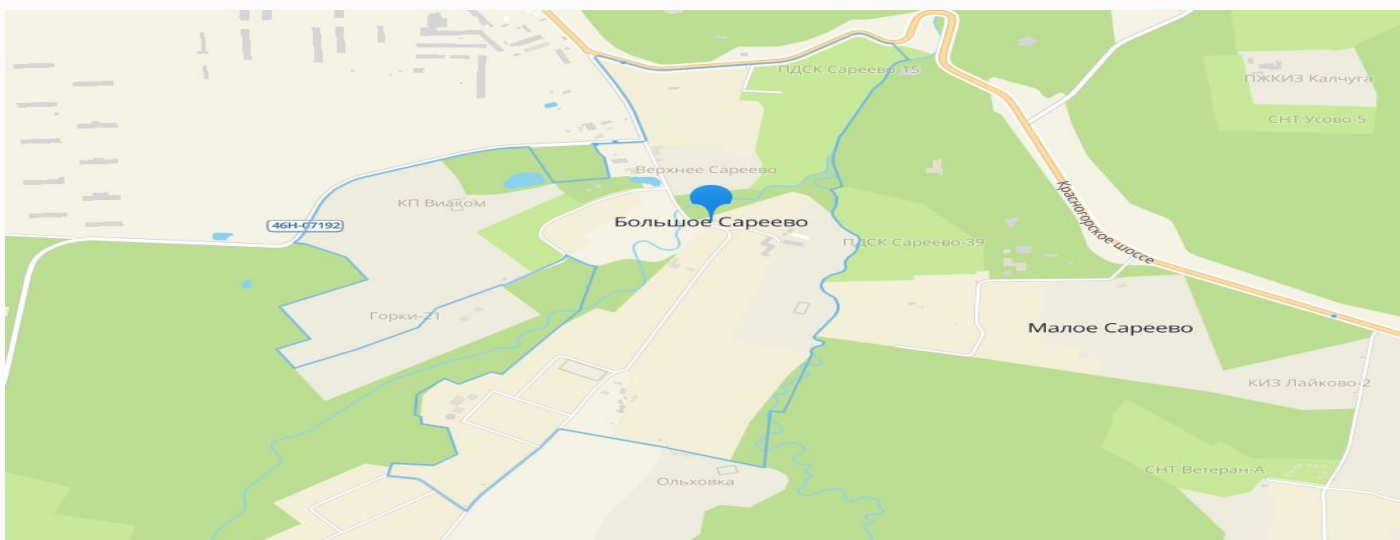

## Расположение

Московская обл, г Одинцово, деревня Большое Сареево

## Большое Сареево

Совсем недалеко от столицы, в Одинцовском районе Подмосковья, расположилась деревня с населением в сотню человек - Большое Сареево. Добраться сюда можно по Красногорскому шоссе, а всего в семи километрах от села есть областной центр. Раскинулась деревня в очень красивых местах, среди огромного соснового бора, окруженная двумя реками - Закзой и Медвенкой. В этих местах очень чистый воздух и нет проблем с экологией, тут никогда не строили заводы и производства. Впервые Большое Сареево упоминалось еще в пятнадцатом веке князем Владимиром Храбрым, но тогда населенный пункт носил название Сареевское. А позже, сам Иван Третий упомянул ее в своем завещании. В наши дни вокруг населенного пункта раскинулись различные коттеджные поселки и жилые комплексы высокого класса. Совсем рядом проходит Рублево-Успенская трасса, полная различной инфраструктуры, а также, вокруг есть много магазинов, супермаркетов, торговых центров, мест для отдыха и досуга. В этом районе можно найти жилье себе по вкусу в том архитектурном стиле, который вам понравится, или же купить свободный земельный участок под застройку.

### О месте

14 км от  
МКАД

Охрана