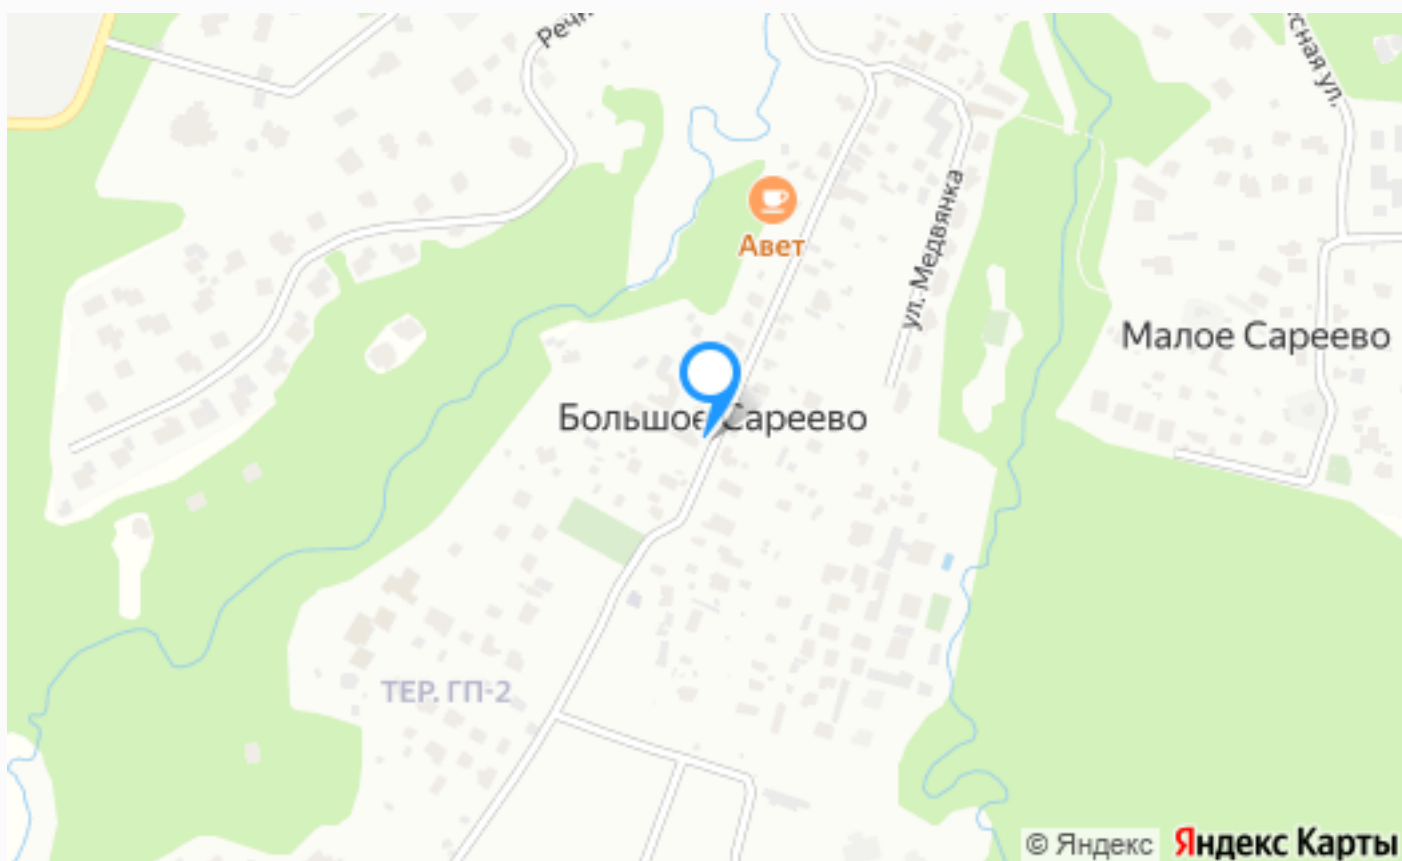

Расположение

Московская обл, г Одинцово, деревня Большое Сареево