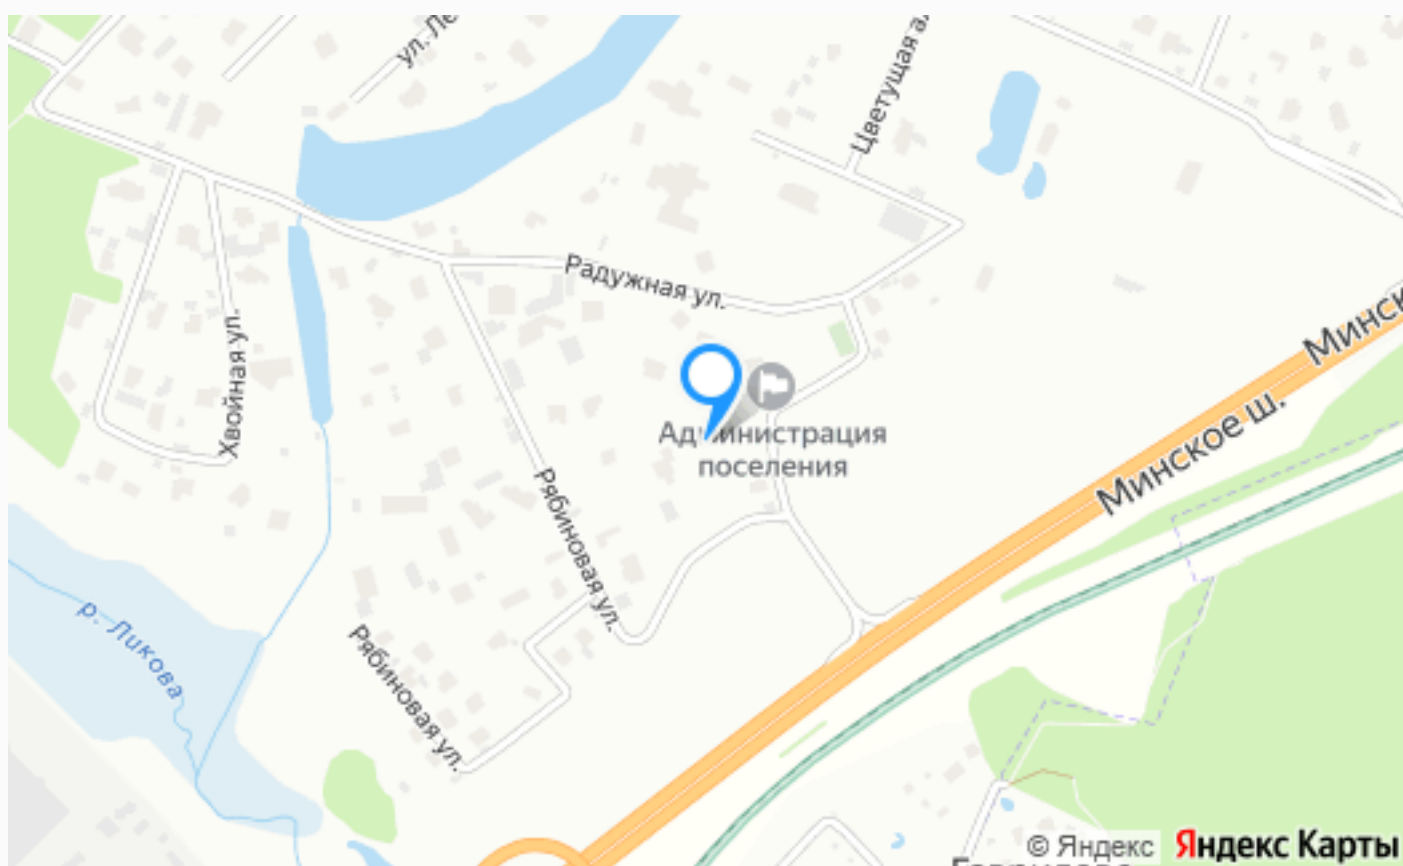

 да

 центральное

 центральная

ДОМ В ГРИБОВО

дом находится в престижном закрытом поселке,
удобная транспортная доступность, есть прогулочная
зона у воды

Расположение

Московская обл, г Одинцово, деревня Бородки

Грибово

Грибово» — загородный поселок премиум-класса в хвойном лесу. В поселке более 100 коттеджей, которые построены по индивидуальным проектам площадью от 400 до 1500 м² на лесных участках от 15 до 300 соток. Для жителей поселка на охраняемой общественной территории выполнено озеленение, устроены зоны отдыха с беседками на берегу озера. Коттеджный поселок Грибово расположен в стародачном месте - в советские времена этот уголок привлекал академиков и высокопоставленных чиновников, а в 50-е здесь даже отдыхал маршал Победы – Георгий Жуков. Сегодня район известен не только своей богатой историей, но и обширными лесными массивами, создающими благоприятную экологическую среду. Безопасность поселка обеспечивается профессиональной службой охраны, которая бдительно патрулирует территорию поселка и следит за соблюдением пропускного режима. Для комфорта постоянного проживания в поселке Грибово есть все необходимые коммуникации – центральные водопровод и канализация, электросеть и магистральное газоснабжение. Вблизи поселка располагается разнообразная инфраструктура: частные лицеи и гимназии (МЭШ и гимназия Василия Великого), детские сады, музыкальные школы и спортивные секции, также в нескольких минутах езды находится несколько торговых центров и ресторанов, инфраструктура г. Одинцово и дачного поселка Лесной Городок. Также резидентам Грибово доступен выезд на платный дублер Минского шоссе, по которому они могут добраться в Москва сити за 20-25 минут. Коттеджный поселок Грибово — это место, где комфорт сочетается с природой и уютом стародачного места