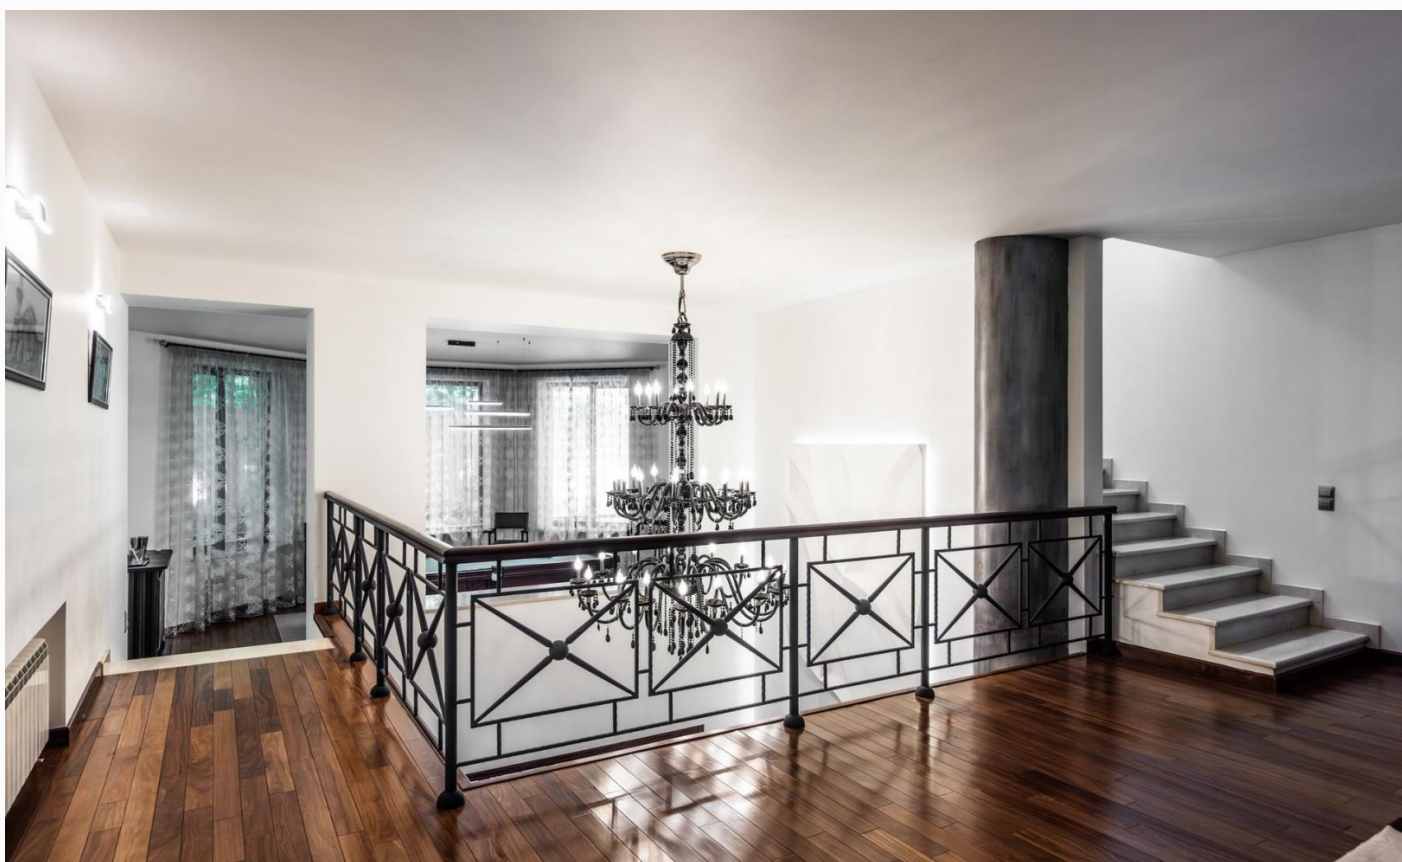

 центральная

Этаж 1: 1 этаж: прихожая, холл, гардеробная, гостиная, кухня-столовая, гостевой санузел, кабинет.

Этаж 2: 2 этаж: холл, хозяйская спальня с ванной комнатой и гардеробной, 2 спальни, 2 санузла, 2 гардеробные.

Дополнительные строения: баня, барбекю

ДОМ В РАПС

Современный дом в поселке РАПС в 23 км от МКАД по Рублево-Успенскому шоссе. Коттедж, выполненный в альпийском стиле, гармонично вписан в участок с живописным уклоном. Дом облицован натуральным дагестанским ракушечником. Внутренняя отделка сочетает минимализм с элементами модернизма: просторные светлые комнаты, высокие потолки и продуманное освещение. В доме выполнен свежий ремонт, после ремонта никто не проживал. Здесь вы найдете 6 стильных спален, столовую, просторный холл с камином, кабинет с балконом и живописную мансарду. Для вашего отдыха предусмотрены спортзал, сауна, комната отдыха и бассейн с водопадом. Коттедж на участке в 15 соток окружен высокими соснами, лиственными деревьями и аккуратно подстриженными кустарниками. Поселок РАПС находится у Николиной Горы, в нескольких шагах от протекающей Москвы-реки. У поселка есть свой выход в пансионат Сосны. КП РАПС идеально подходит для круглогодичного проживания, оснащен всеми центральными коммуникациями, домофоном и КПП на огороженной территории.