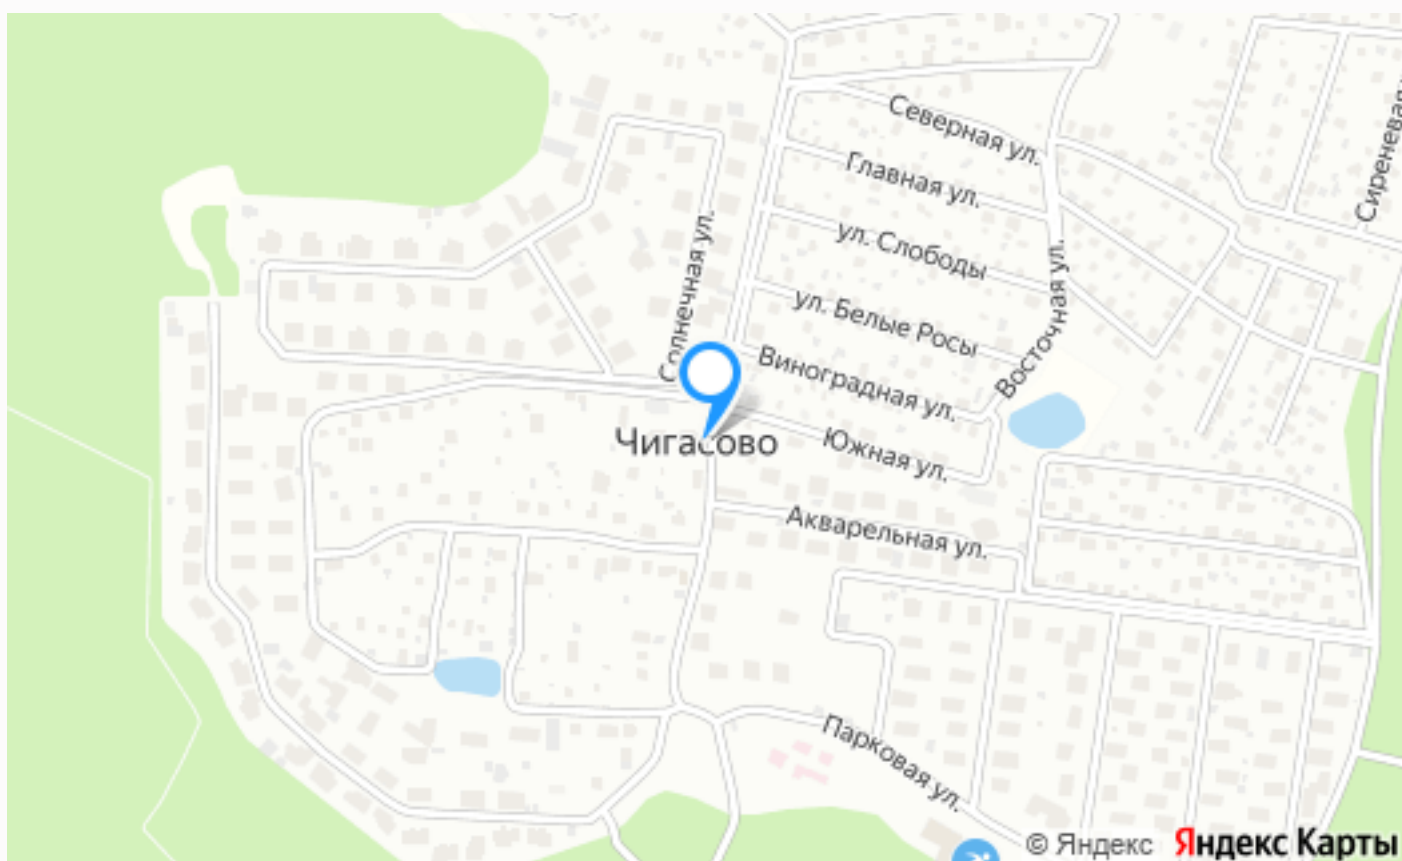

ДОМ В ЧИГАСОВО

14.85 сот.

Площадь участка

360 м²

Площадь дома

27 км

Расстояние от МКАД

ID 9042

Расположение

Московская обл, г Одинцово, деревня Чигасово

Чигасово-2

Окружённый со всех сторон лесом недалеко от Москвы реки, находится коттеджный поселок Чигасово-2 всего в 27 километрах от МКАД по Рублево-Успенскому шоссе. Рядом с историческим символом области - деревней Чигасово возраст которой насчитывает более двухсот лет. Несмотря на близость к Москве, здесь не чувствуется столичная суета. Великолепная экология поселка вкупе с транспортной доступностью делает Чигасово-2 еще более привлекательным для проживания. А протекающая в нескольких километрах Москва река позволяет отлично провести время всей семьей на пикнике или рыбалке. Что только добавляет поселку очков. В общей сложности, здесь 47 двухэтажных усадебных домов на участках от 13 до 23 соток, выполненных в едином архитектурном стиле. На территории поселка оборудована прогулочная зона с местами для пикников и беседками, а также есть детские и спортивные площадки. Поселок оснащен многоуровневой системой безопасности, применяемой в большинстве элитных поселков. На территории камеры видеонаблюдения и охранно-пожарная сигнализация, а на въезде функционирует автоматизированный КПП со шлагбаумом. Вся инфраструктура Звенигорода и Рублевского шоссе в непосредственной близости и включает в себя кафе, рестораны, магазины, салоны красоты, спорткомплексы и другие удобства. В самом поселке имеются зона для занятий теннисом - Tennis Rublevka, бассейн - Fitness masters, а также Кинологический центр. А для семей с детьми есть большая современная игровая площадка и бассейн, а все развлечения и инфраструктура находятся в соседнем Хлюпино. Как видно, в коттеджном поселке Чигасово-2 есть все, чтобы наслаждаться уединением в окружении природы и одновременно иметь доступ к комфортной городской жизни.