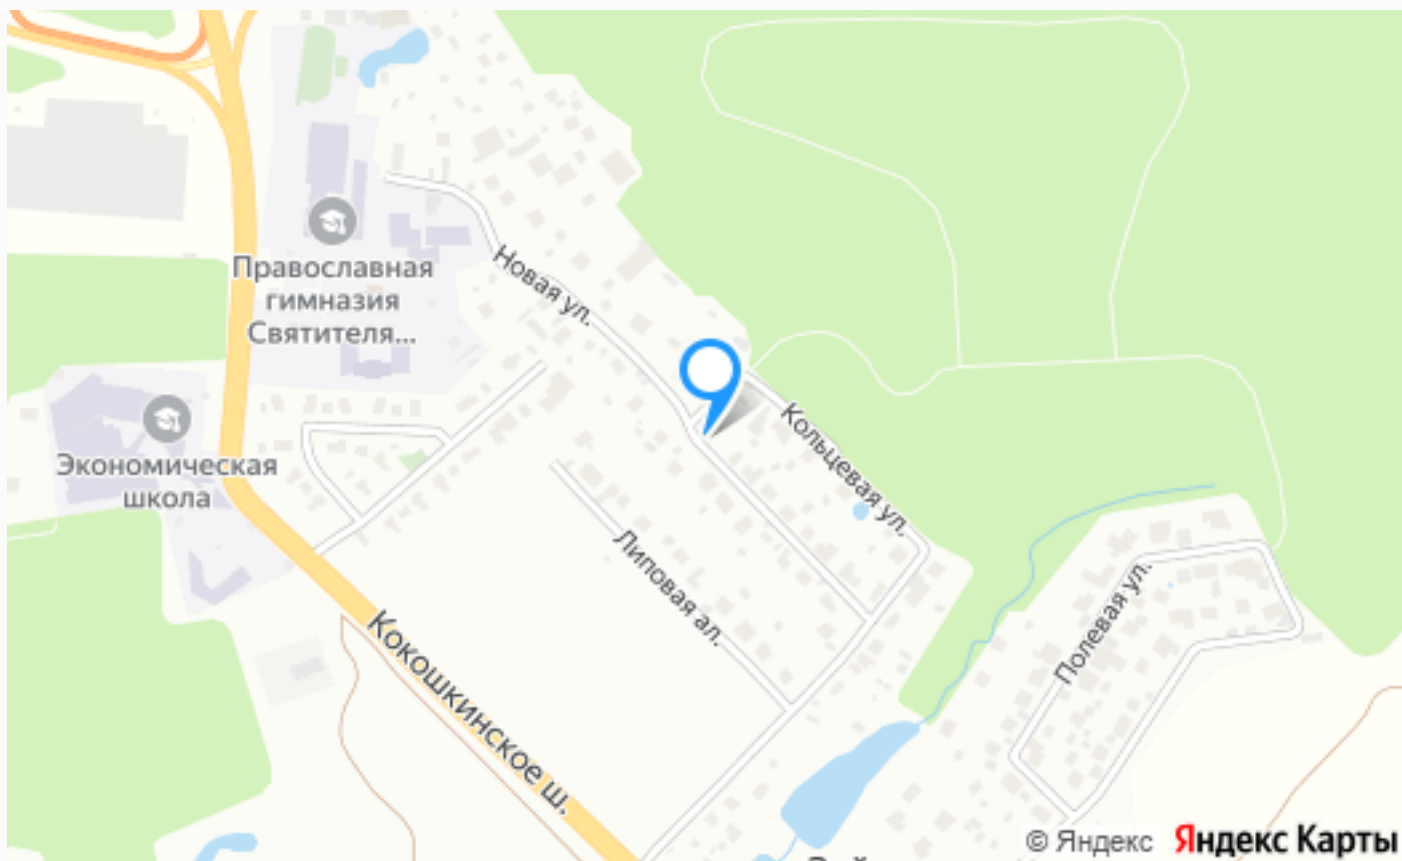

Расположение

Московская обл, г Одинцово, деревня Зайцево

Зайцево

О месте

16 км от
МКАД

Охрана

ЭТОТ ДОМ ЖДЕТ ИМЕННО ВАС!

ДОМ В КП ПОЛЕСЬЕ ПОД КЛЮЧ С МЕБЕЛЬЮ