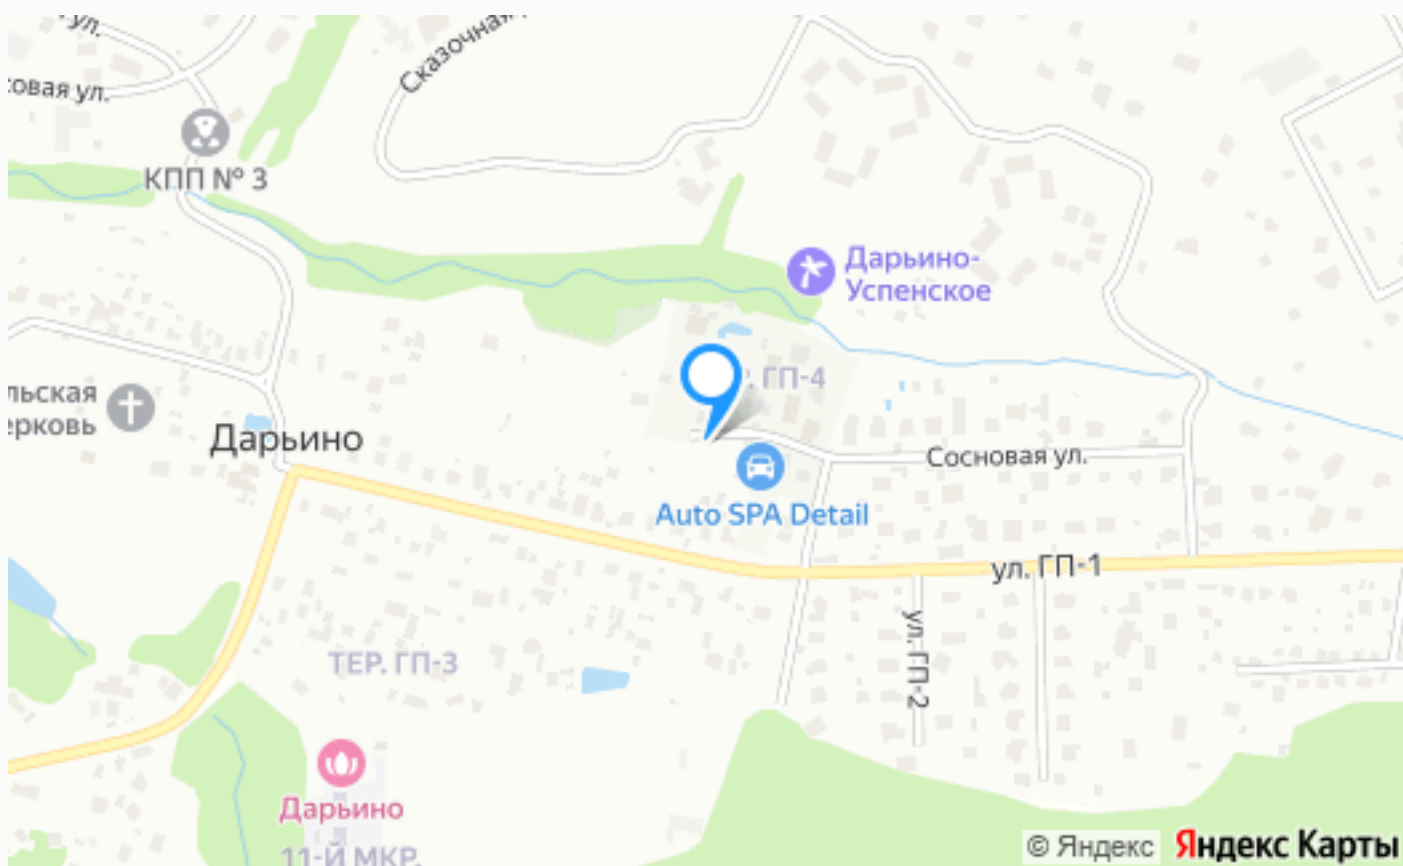

## ДОМ В ДАРЬИНО

Дом, площадью 360 кв.м. расположен в уютной части деревни Дарьино, рядом с лесом. Он скрыт от посторонних глаз на закрытой территории, включающей 5 домовладений. Участок красиво оформлен, между дорожками высажены сосны, туи, различные кустарники. Построен гостевой домик, открытый бассейн с подогревом и гараж. В доме три спальни, гостиная со вторым светом, кухня и столовая, в spa-зоне есть сауна и купель. В 5 минутах езды находится ТЦ Ellie, госпиталь Лапино, Кембриджская школа, фитнес-клуб, ледовая арена Березки, 10 минут до всей инфраструктуры Горок-2. Солидное окружение.

## Расположение

Московская обл, Одинцовский р-н, деревня  
Дарьино, ул ГП-4, д 3

---

---

Дарьино

---