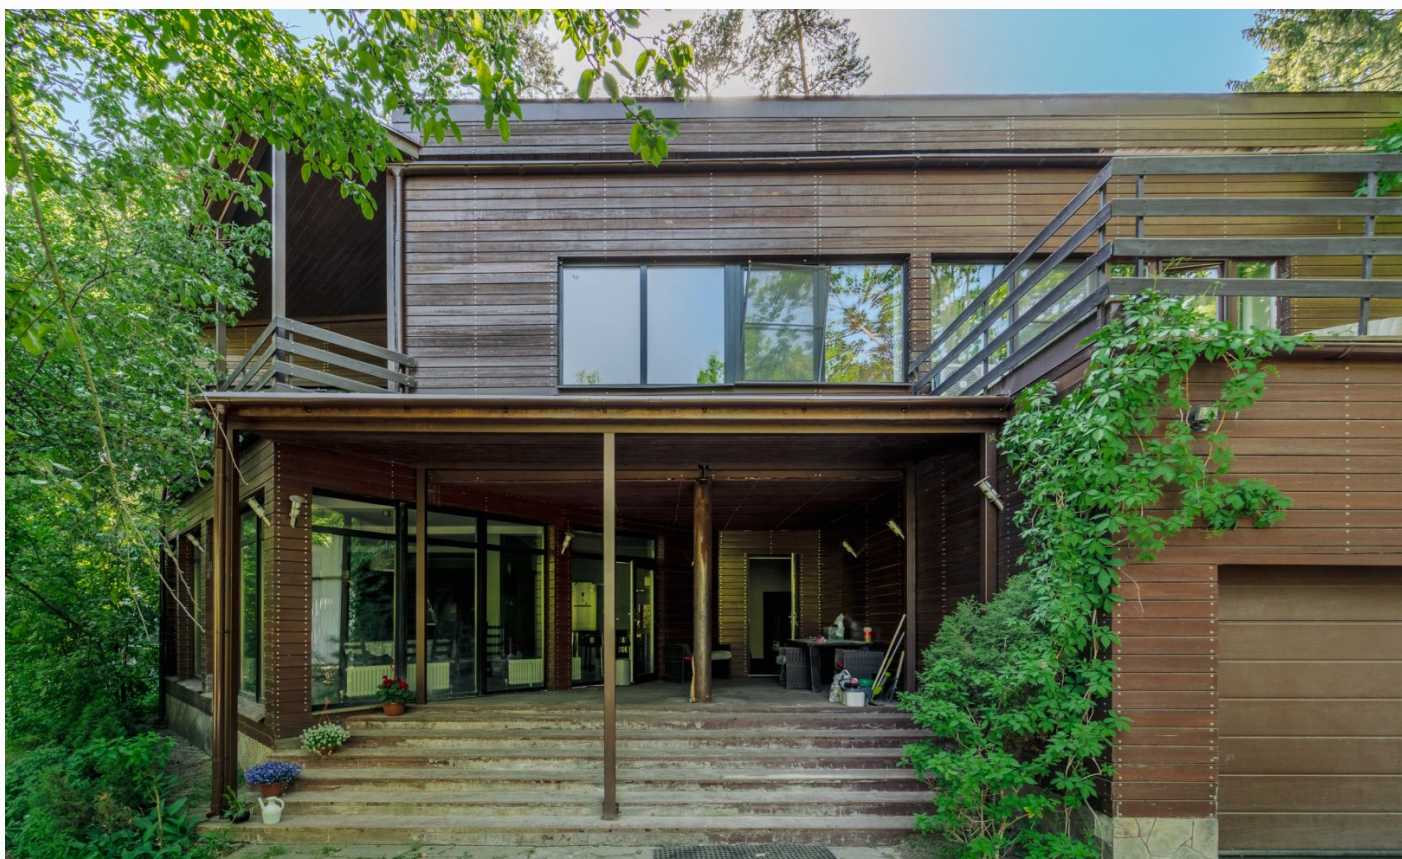

## СОВРЕМЕННЫЙ ДОМ В НИКОЛИНОЙ ГОРЕ

**8.5 сот.**

Площадь участка

**303 м<sup>2</sup>**

Площадь дома

**24 км**

Расстояние от МКАД

ID 9441

 Ильинское шоссе

 303 м<sup>2</sup>

 8.5 сот.

 ИЖС

 2

 под ключ

 4

 баня

## СОВРЕМЕННЫЙ ДОМ В НИКОЛИНОЙ ГОРЕ

Современный дом в стародачном месте в лесном массиве с развитой инфраструктурой и прекрасной транспортной доступностью по Рублево-Успенскому и Ильинскому шоссе. Дом полностью меблирован и укомплектован бытовой техникой.