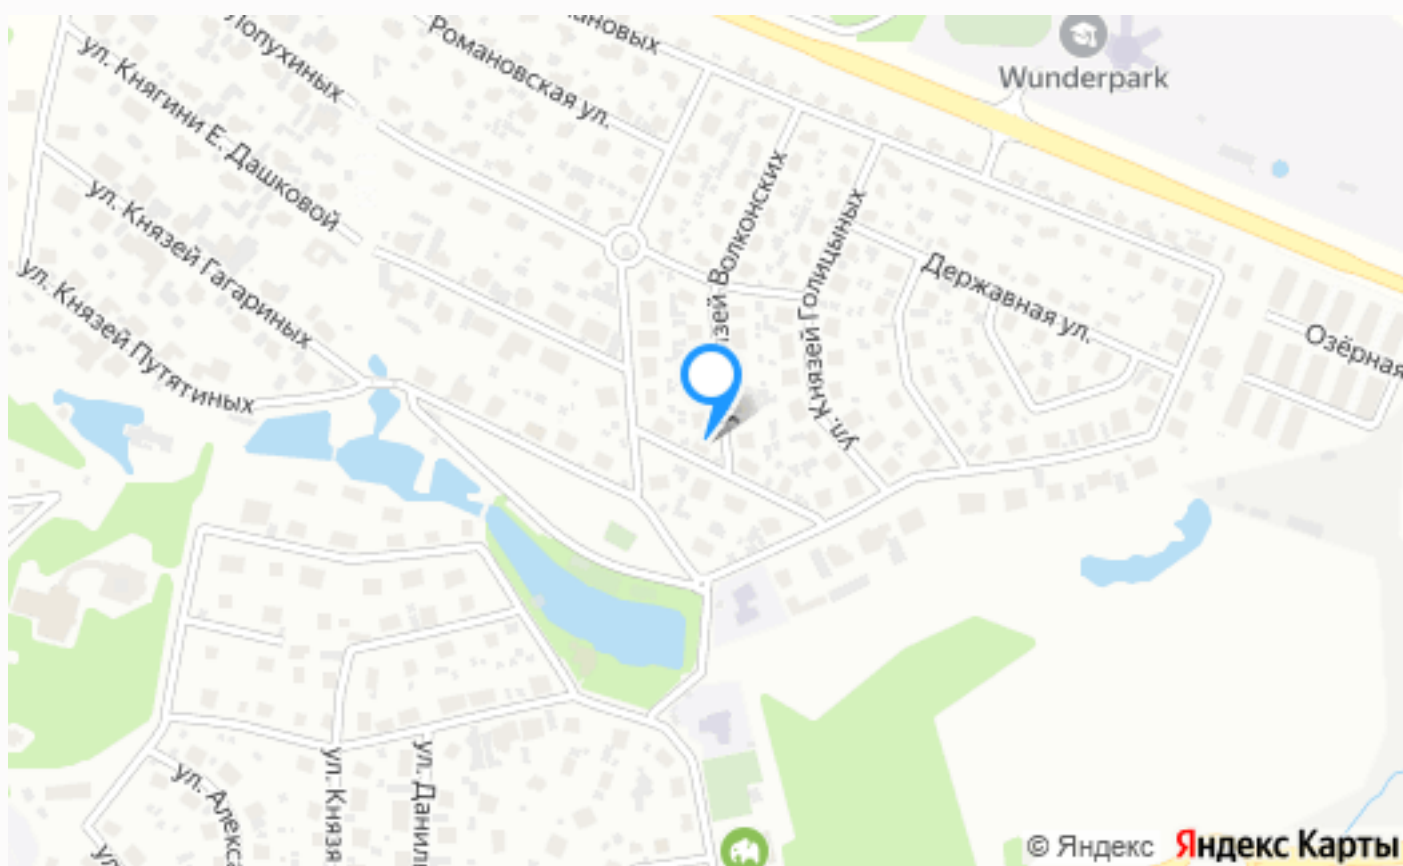

Расположение

Московская обл, г Истра, село Павловская Слобода