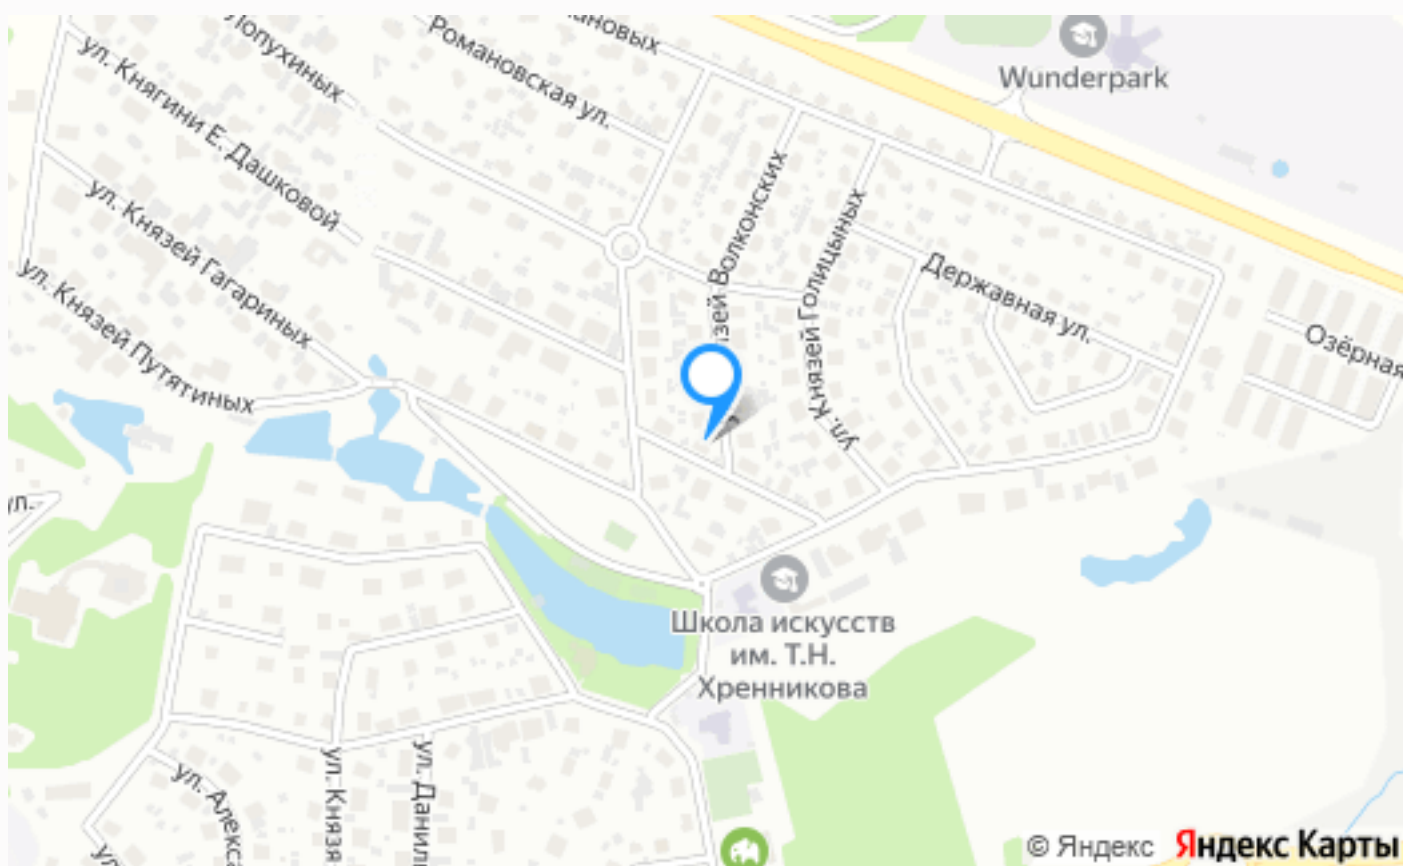

Расположение

Московская обл, г Истра, село Павловская Слобода